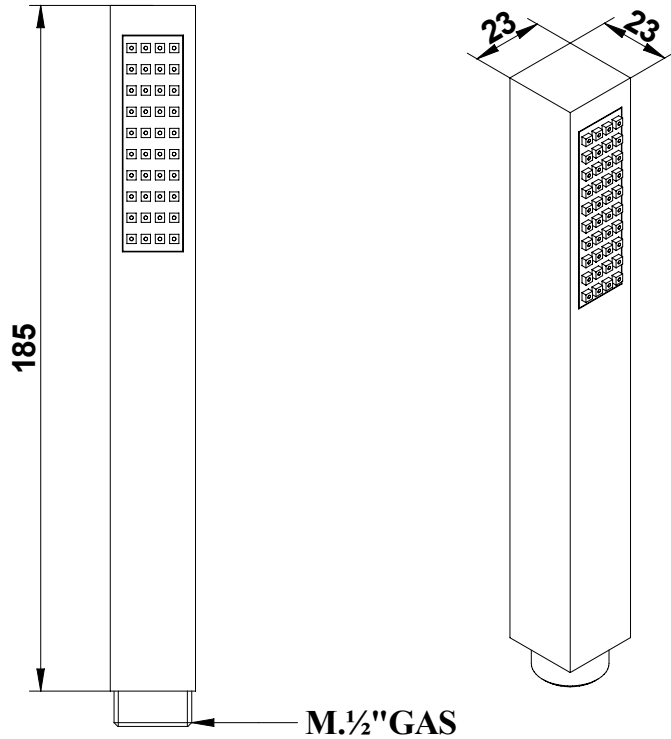

Pressione dinamica minima di utilizzo 0,5 bar.
Minimum dynamic pressure of use: 0,5 Bar.

PORTATE A PRESSIONE DINAMICA SENZA LIMITATORE
FLOW RATES AT DYNAMIC PRESSURE WITHOUT LIMITATION SYSTEM

-Uscita Doccia	1 bar	8,5 l/min
- Shower exit	2 bar	12 l/min
	3 bar	16 l/min
	4 bar	18 l/min
	5 bar	20 l/min

854__0E
Set doccia

Doccetta minimalista quadra
monogetto in ABS con
attacco universale da 1/2" m

ABS square single function
handshower with 1/2" m
standard connection

bongio

Mario Bongio s.r.l.
Via Aldo Moro, 2
28017 San Maurizio d'Opaglio (NO) - Italy
tel: +39 0322 967248 fax: +39 0322 950012
www.bongio.com