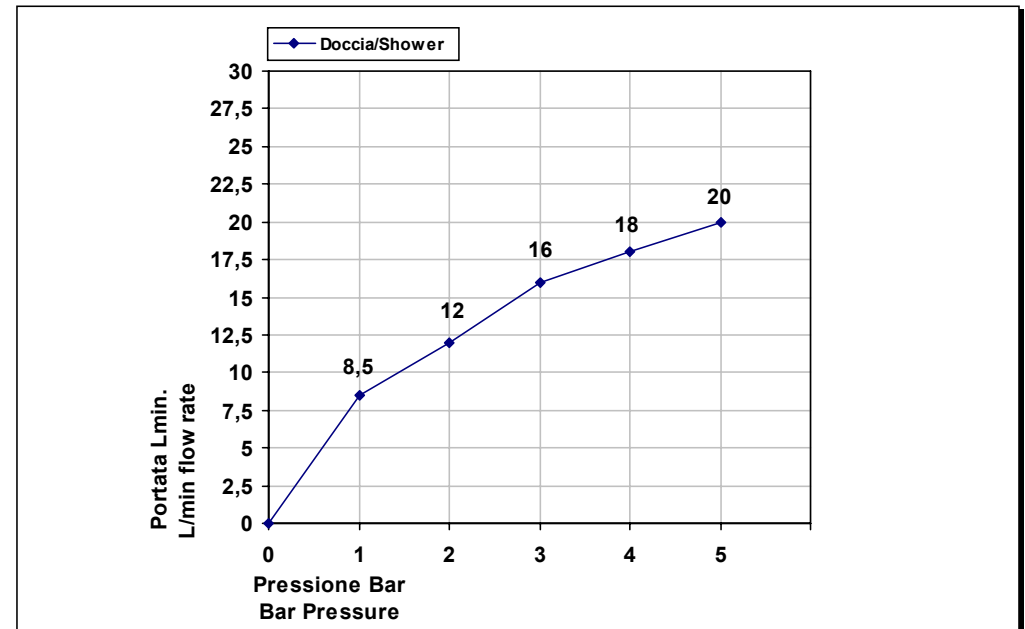

Pressione dinamica minima di utilizzo 0,5 bar.
Minimum dynamic pressure of use: 0,5 Bar.

PORTATE A PRESSIONE DINAMICA SENZA LIMITATORE
FLOW RATES AT DYNAMIC PRESSURE WITHOUT LIMITATION SYSTEM

-Uscita Doccia	1 bar	8,5 l/min
- Shower exit	2 bar	12 l/min
	3 bar	16 l/min
	4 bar	18 l/min
	5 bar	20 l/min

854__0E
Set doccia

Doccetta minimalista quadra
monogetto in ABS con
attacco universale da 1/2" m

ABS square single function
handshower with 1/2" m
standard connection

bongio

Mario Bongio s.r.l.
Via Aldo Moro, 2
28017 San Maurizio d'Opaglio (NO) - Italy
tel: +39 0322 967248 fax: +39 0322 950012
www.bongio.com