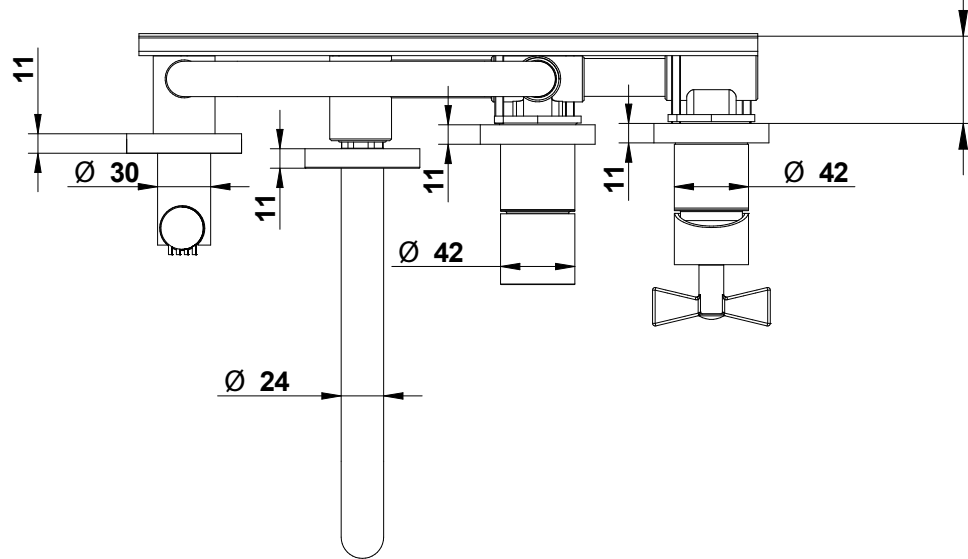

MIN 65 mm -- MAX 90 mm

☀ IN HOT - 1/2"Gas.

❄ IN COLD-1/2"Gas.

86550_ _ADEU+9690VA

© Copyright of Mario Bongio s.r.l.

Gruppo vasca incasso completo di
connessioni e set doccia con piastra

Built-in bath mixer with
connection and handshower set
with plate