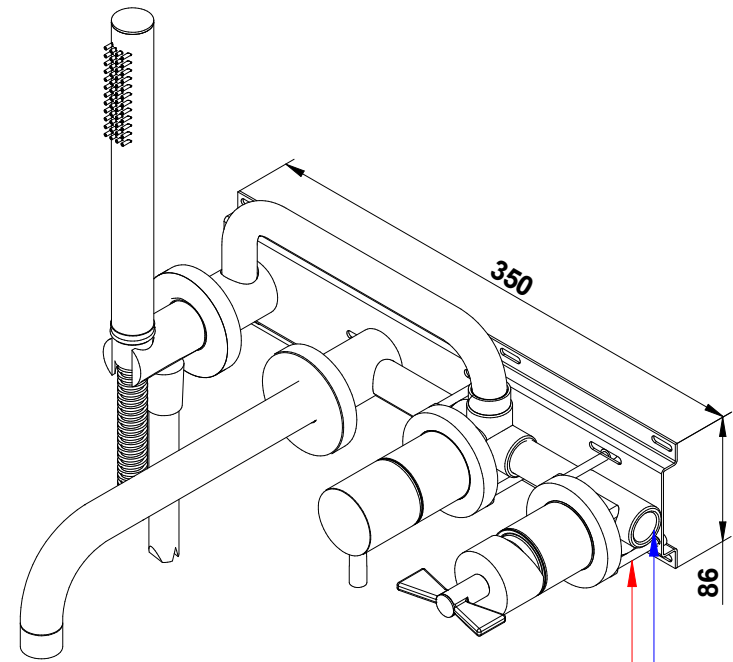

MIN 65 mm -- MAX 90 mm

☀ IN HOT - 1/2"Gas.

❄ IN COLD-1/2"Gas.

86550_ _ADEU+9690VA

© Copyright of Mario Bongio s.r.l.

Gruppo vasca incasso completo di
connessioni e set doccia con piastra

Built-in bath mixer with
connection and handshower set
with plate