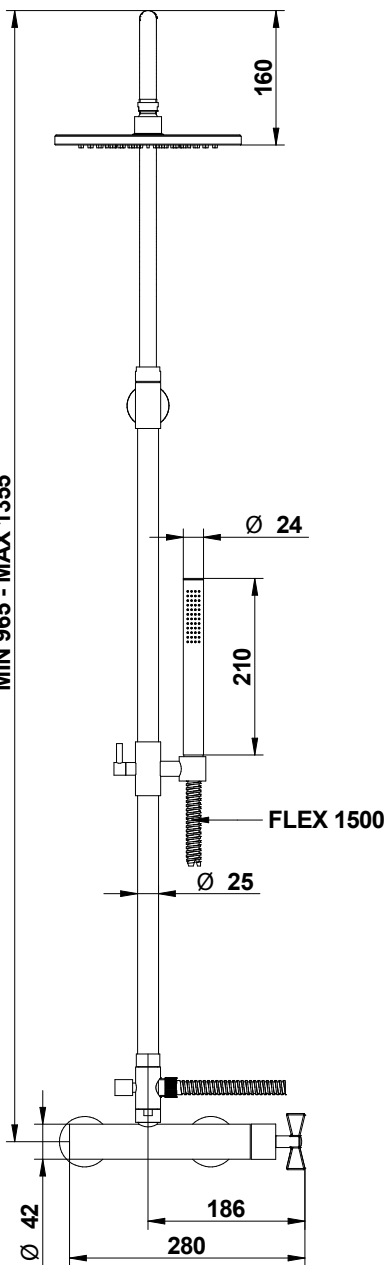

MIN 965 - MAX 1355

sistema anticalcare FAST CLEAN

Portate a pressione dinamica. Pressione dinamica minima di utilizzo consigliata 1 bar.  
Flow rates at dynamic pressure. Minimum dynamic pressure of use: 1 bar.

Soffione doccia 880 è dotato di limitatore di portata da 8 l/min.  
The shower head 880 has a limitation system to 8 l/m.

	Uscita Doccia Shower exit Senza Limitatore Without limitation system		Uscita Doccia Shower exit Con Limitatore With limitation system	
1 bar	11	l/min	8	l/min
2 bar	14	l/min	8	l/min
3 bar	18	l/min	8	l/min
4 bar	21	l/min	8	l/min
5 bar	24	l/min	8	l/min

La doccia 850 è dotata di limitatore di portata da 5 l/min.  
The handshower 850 has a limitation system to 5 l/m.

	Uscita Doccetta /Handshower exit Senza Limitatore Without limitation system		Uscita Doccetta /Handshower exit Con Limitatore With limitation system	
1 bar	12	l/min	5	l/min
2 bar	18	l/min	5	l/min
3 bar	22	l/min	5	l/min
4 bar	26	l/min	5	l/min
5 bar	32	l/min	5	l/min

## 86555\_\_0D COLONNE DOCCIA

Miscelatore esterno doccia con tubo doccia, deviatore, soffione e set doccia.

External shower mixer with tube, diverter, shower head and handshower set.