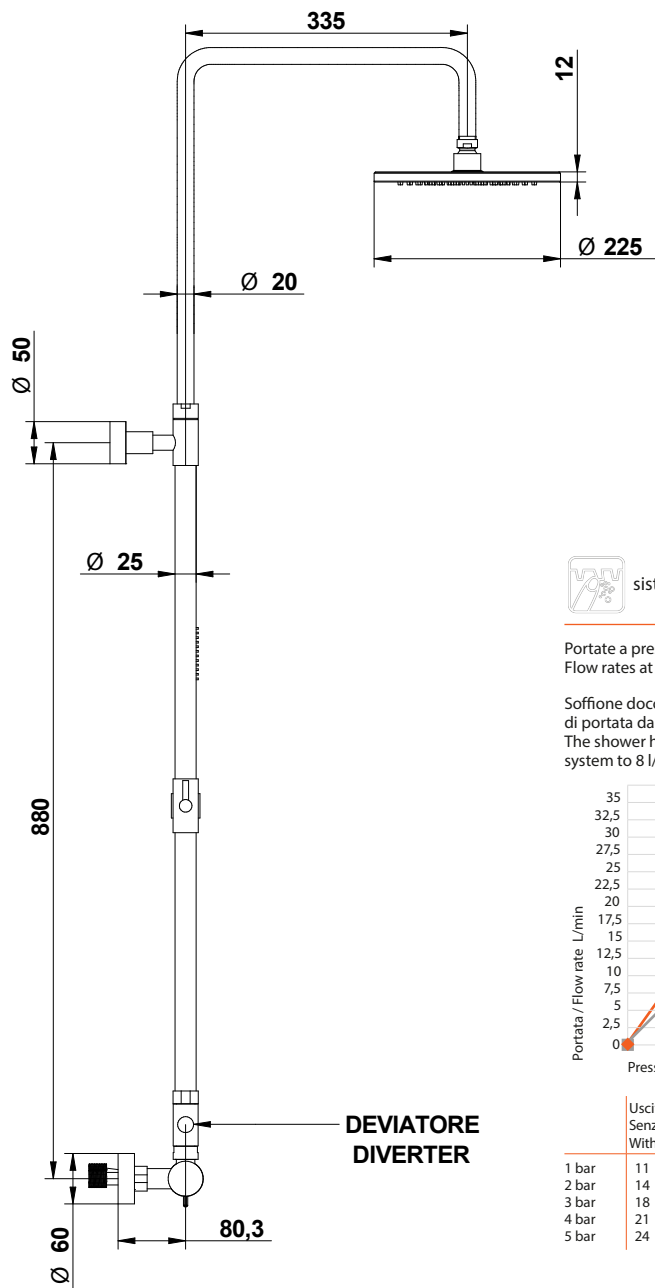

MIN 965 - MAX 1355

sistema anticalcare FAST CLEAN

Portate a pressione dinamica. Pressione dinamica minima di utilizzo consigliata 1 bar.  
Flow rates at dynamic pressure. Minimum dynamic pressure of use: 1 bar.

Soffione doccia 880 è dotato di limitatore di portata da 8 l/min.  
The shower head 880 has a limitation system to 8 l/m.

	Uscita Doccia Shower exit Senza Limitatore Without limitation system		Uscita Doccia Shower exit Con Limitatore With limitation system	
1 bar	11	l/min	8	l/min
2 bar	14	l/min	8	l/min
3 bar	18	l/min	8	l/min
4 bar	21	l/min	8	l/min
5 bar	24	l/min	8	l/min

La doccia 850 è dotata di limitatore di portata da 5 l/min.  
The handshower 850 has a limitation system to 5 l/m.

	Uscita Doccetta /Handshower exit Senza Limitatore Without limitation system		Uscita Doccetta /Handshower exit Con Limitatore With limitation system	
1 bar	12	l/min	5	l/min
2 bar	18	l/min	5	l/min
3 bar	22	l/min	5	l/min
4 bar	26	l/min	5	l/min
5 bar	32	l/min	5	l/min

## 86555\_\_0D COLONNE DOCCIA

Miscelatore esterno doccia con tubo doccia, deviatore, soffione e set doccia.

External shower mixer with tube, diverter, shower head and handshower set.