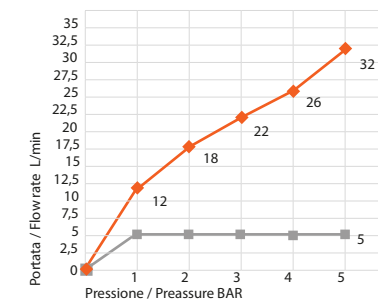

MIN 965 - MAX 1355

sistema anticalcare FAST CLEAN

Portate a pressione dinamica. Pressione dinamica minima di utilizzo consigliata 1 bar.  
Flow rates at dynamic pressure. Minimum dynamic pressure of use: 1 bar.

Soffione doccia 880 è dotato di limitatore di portata da 8 l/min.  
The shower head 880 has a limitation system to 8 l/m.

	Uscita Doccia Shower exit Senza Limitatore Without limitation system		Uscita Doccia Shower exit Con Limitatore With limitation system	
1 bar	11	l/min	8	l/min
2 bar	14	l/min	8	l/min
3 bar	18	l/min	8	l/min
4 bar	21	l/min	8	l/min
5 bar	24	l/min	8	l/min

La doccia 850 è dotata di limitatore di portata da 5 l/min.  
The handshower 850 has a limitation system to 5 l/m.

	Uscita Doccetta /Handshower exit Senza Limitatore Without limitation system		Uscita Doccetta /Handshower exit Con Limitatore With limitation system	
1 bar	12	l/min	5	l/min
2 bar	18	l/min	5	l/min
3 bar	22	l/min	5	l/min
4 bar	26	l/min	5	l/min
5 bar	32	l/min	5	l/min