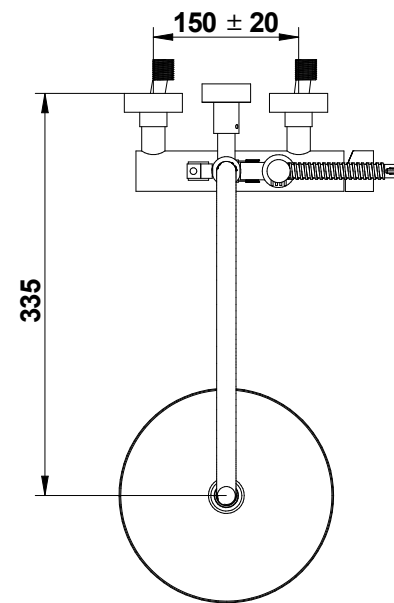

MIN 965 - MAX 1355

sistema anticalcare FAST CLEAN

Portate a pressione dinamica. Pressione dinamica minima di utilizzo consigliata 1 bar.  
Flow rates at dynamic pressure. Minimum dynamic pressure of use: 1 bar.

Soffione doccia 880 è dotato di limitatore di portata da 8 l/min.  
The shower head 880 has a limitation system to 8 l/m.

	Uscita Doccia Shower exit Senza Limitatore Without limitation system		Uscita Doccia Shower exit Con Limitatore With limitation system	
1 bar	11	l/min	8	l/min
2 bar	14	l/min	8	l/min
3 bar	18	l/min	8	l/min
4 bar	21	l/min	8	l/min
5 bar	24	l/min	8	l/min

La doccia 850 è dotata di limitatore di portata da 5 l/min.  
The handshower 850 has a limitation system to 5 l/m.

	Uscita Doccetta /Handshower exit Senza Limitatore Without limitation system		Uscita Doccetta /Handshower exit Con Limitatore With limitation system	
1 bar	12	l/min	5	l/min
2 bar	18	l/min	5	l/min
3 bar	22	l/min	5	l/min
4 bar	26	l/min	5	l/min
5 bar	32	l/min	5	l/min