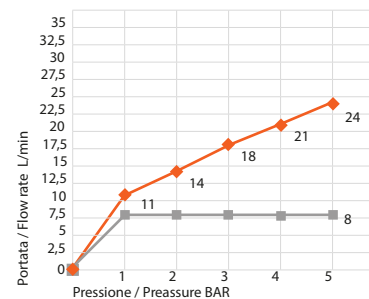

MIN 965 - MAX 1355

sistema anticalcare FAST CLEAN

Portate a pressione dinamica. Pressione dinamica minima di utilizzo consigliata 1 bar.  
Flow rates at dynamic pressure. Minimum dynamic pressure of use: 1 bar.

Soffione doccia 880 è dotato di limitatore di portata da 8 l/min.  
The shower head 880 has a limitation system to 8 l/m.

	Uscita Doccia Shower exit Senza Limitatore Without limitation system		Uscita Doccia Shower exit Con Limitatore With limitation system	
1 bar	11	l/min	8	l/min
2 bar	14	l/min	8	l/min
3 bar	18	l/min	8	l/min
4 bar	21	l/min	8	l/min
5 bar	24	l/min	8	l/min

La doccia 850 è dotata di limitatore di portata da 5 l/min.  
The handshower 850 has a limitation system to 5 l/m.

	Uscita Doccetta /Handshower exit Senza Limitatore Without limitation system		Uscita Doccetta /Handshower exit Con Limitatore With limitation system	
1 bar	12	l/min	5	l/min
2 bar	18	l/min	5	l/min
3 bar	22	l/min	5	l/min
4 bar	26	l/min	5	l/min
5 bar	32	l/min	5	l/min