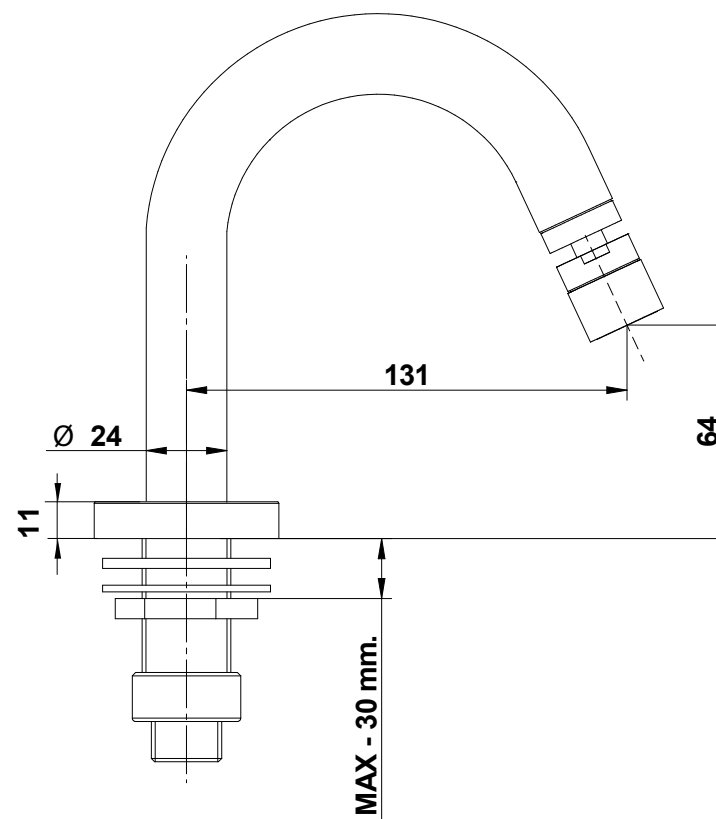

MIN 40mm -- MAX 67mm

EXIT - 1/2"G.

IN - 1/2"G.

86703__EU+9761

Gruppo bidet con bocca da piano,
miscelatore incasso a muro

Bidet set with deck spout, built-in mixer

© Copyright of Mario Bongio s.r.l.

bongio