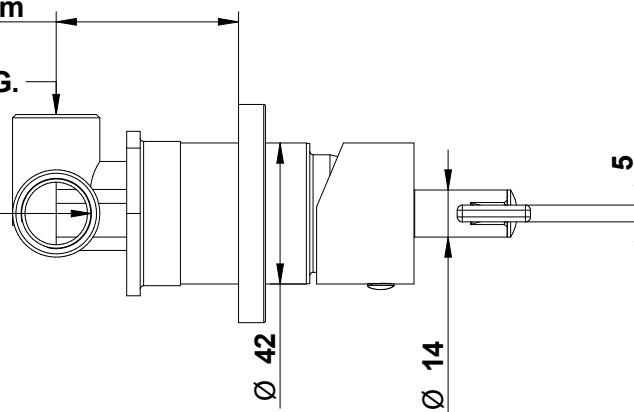

MIN 40mm -- MAX 67mm

EXIT - 1/2"G.

IN - 1/2"G.

86703__EU+9761

Gruppo bidet con bocca da piano,
miscelatore incasso a muro

Bidet set with deck spout, built-in mixer

© Copyright of Mario Bongio s.r.l.

bongio