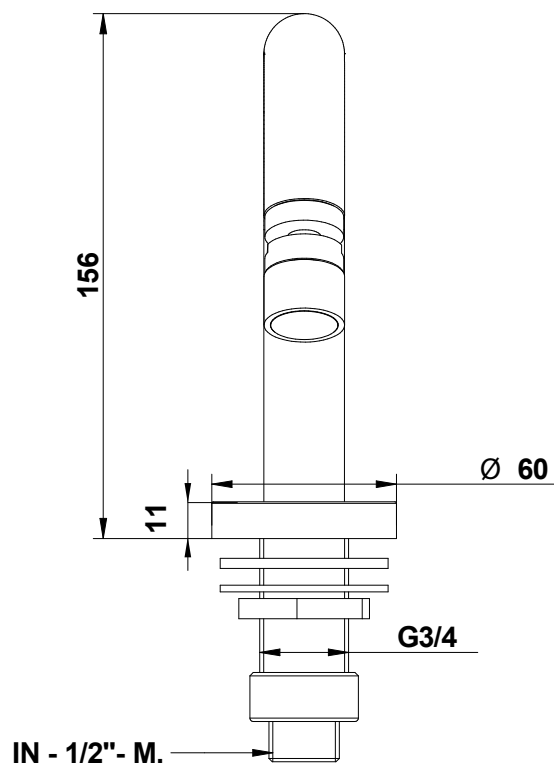

MIN 40mm -- MAX 67mm

EXIT - 1/2"G.

IN - 1/2"G.

86703__EU+9761

Gruppo bidet con bocca da piano,
miscelatore incasso a muro

Bidet set with deck spout, built-in mixer

© Copyright of Mario Bongio s.r.l.

bongio