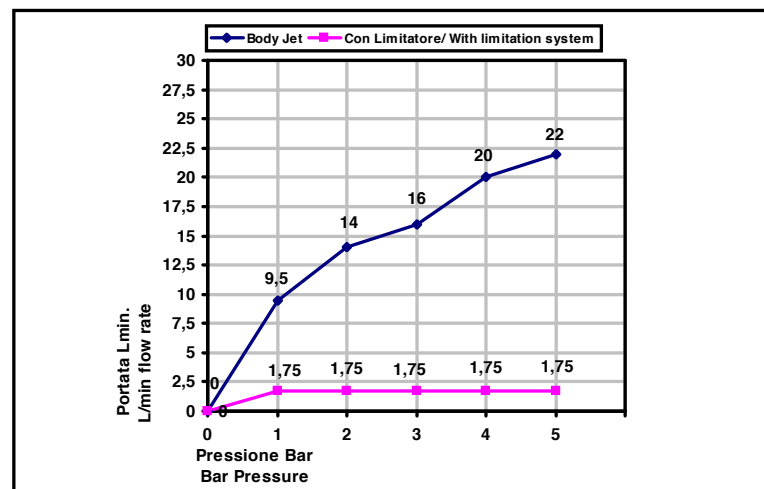

Pressione dinamica minima di utilizzo 0,5 bar.  
Minimum dynamic pressure of use: 0,5 Bar.

Body jet Art 867/QU è dotato di limitatore di portata da 1,75 l/min da 1 a 5 bar

Body jet Art\_867/QU has a limitation system of 1,75 l/m for 1 to 5 Bar

PORTATE A PRESSIONE DINAMICA SENZA LIMITATORE  
FLOW RATES AT DYNAMIC PRESSURE WITHOUT LIMITATION SYSTEM

-Uscita Doccia	1 bar	9,5 l/min
- Shower exit	2 bar	14 l/min
	3 bar	16 l/min
	4 bar	20 l/min
	5 bar	22 l/min