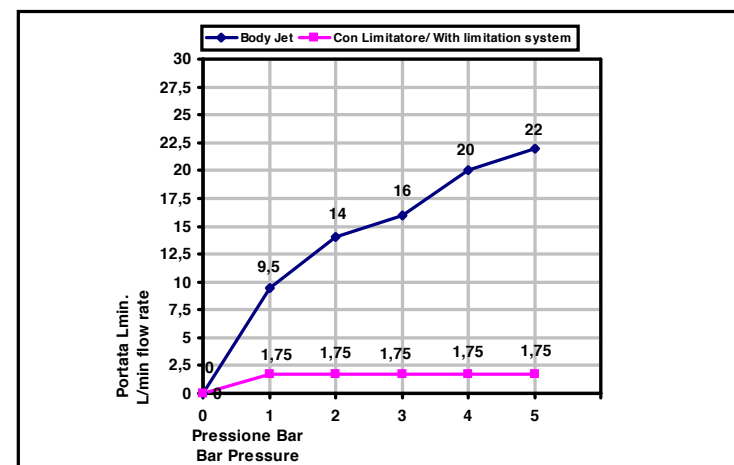

Pressione dinamica minima di utilizzo 0,5 bar.
Minimum dynamic pressure of use: 0,5 Bar.

Body jet Art 867/RO è dotato di limitatore di portata da 1,75 l/min da 1 a 5 bar
Body jet Art. 867/RO has a limitation system of 1,75l/m for 1 to 5 Bar

PORTATE A PRESSIONE DINAMICA SENZA LIMITATORE
FLOW RATES AT DYNAMIC PRESSURE WITHOUT LIMITATION SYSTEM

-Uscita Doccia	1 bar	9,5 l/min
- Shower exit	2 bar	14 l/min
	3 bar	16 l/min
	4 bar	20 l/min
	5 bar	22 l/min