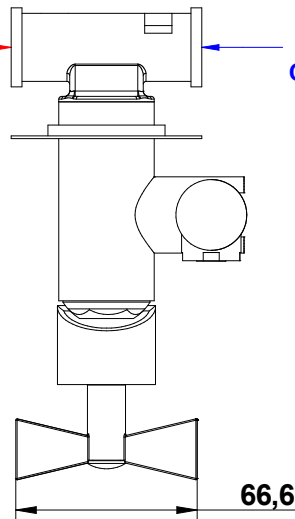

IN - 1/2"Gas.
HOT CALDA

IN - 1/2"Gas.
COLD FREDDA

86916__EU+9490CT

© Copyright of Mario Bongio s.r.l.

Set doccia bidet per wc ad incasso
con miscelatore tradizionale integrato
e doccetta..

Shattaf shower set for wc with
integrated traditional mixer
and handshower.