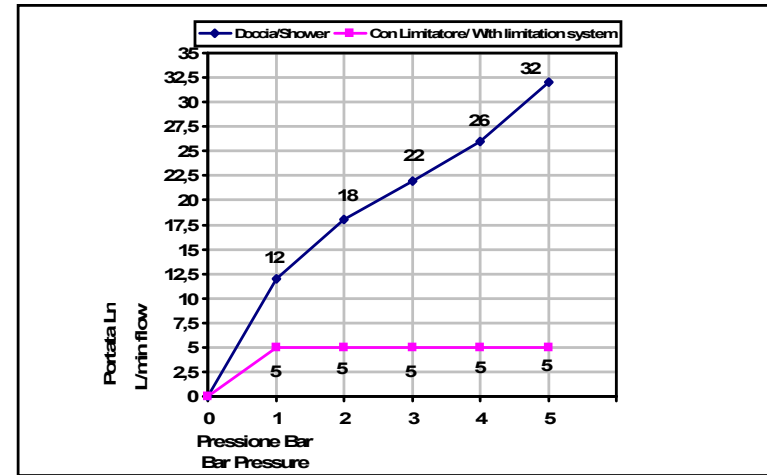

Pressione dinamica minima di utilizzo 1 bar.
Minimum dynamic pressure of use: 1 Bar.

La doccietta Art_850 è dotato di limitatore di portata da 5 l/min da 1 a 5 bar
The handshower Art_850 has a limitation system of 5 l/m for 1 to 5 Bar

PORTATE A PRESSIONE DINAMICA SENZA LIMITATORE
FLOW RATES AT DYNAMIC PRESSURE WITHOUT LIMITATION SYSTEM

-Uscita Doccia	1 bar	12 l/min
- Shower exit	2 bar	18 l/min
	3 bar	22 l/min
	4 bar	26 l/min
	5 bar	32 l/min