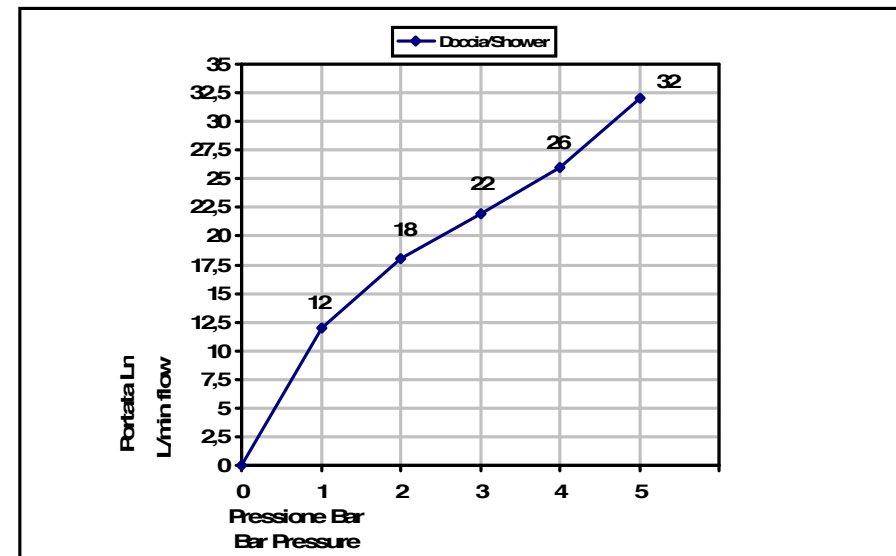

Pressione dinamica minima di utilizzo 0,5 bar.
Minimum dynamic pressure of use: 0,5 Bar.

PORTATE A PRESSIONE DINAMICA SENZA LIMITATORE
FLOW RATES AT DYNAMIC PRESSURE WITHOUT LIMITATION SYSTEM

-Uscita Doccia	1 bar	12 l/min
- Shower exit	2 bar	18 l/min
	3 bar	22 l/min
	4 bar	26 l/min
	5 bar	32 l/min

870__0E Set doccia e aste saliscendi

© Copyright of Bongio s.r.l.

Saliscendi minimalista tondo
con doccetta monogetto in ABS,
supporti asta e doccetta in ABS,
flessibile 1500 mm, 1/2" FF conico

Round minimalist sliding rail with ABS
single function handshower,
ABS wall and slider brackets and
1500 mms flexible hose, 1/2" FF conical