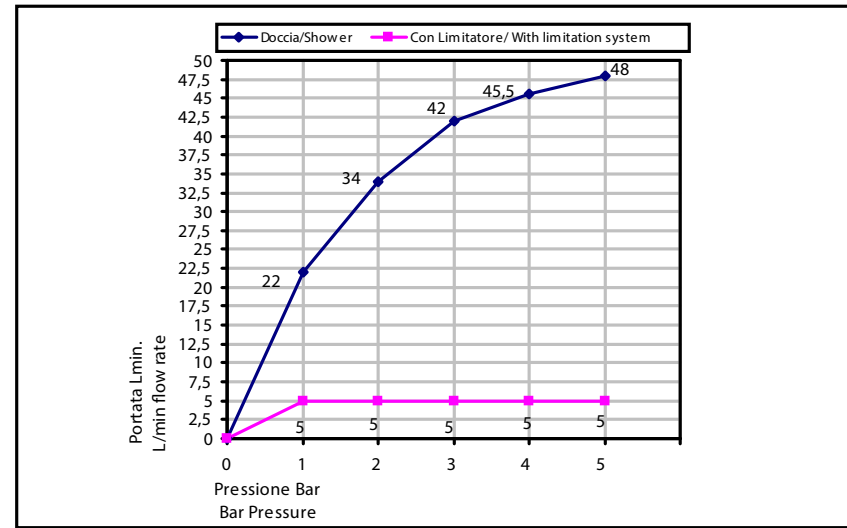

Pressione dinamica minima di utilizzo 0,5 bar.
Minimum dynamic pressure of use: 0,5 Bar.

La doccietta Art_851 - 925 è dotata di limitatore di portata da 5 l/min da 1 a 5 bar
The handshower Art_851 - 925 has a limitation system of 5 l/m for 1 to 5 Bar

PORTATE A PRESSIONE DINAMICA SENZA LIMITATORE
FLOW RATES AT DYNAMIC PRESSURE WITHOUT LIMITATION SYSTEM

-Uscita Doccia	1 bar	22	l/min
- Shower exit	2 bar	34	l/min
	3 bar	42	l/min
	4 bar	45,5	l/min
	5 bar	48	l/min

871__
Aste doccia

Saliscendi classico
con doccietta monogetto
e flessibile doppia aggraffatura
1500 mm, 1/2" ff conico

Classic sliding rail
with single function handshower
and 1500 mms double interlock hose,
1/2" ff conical