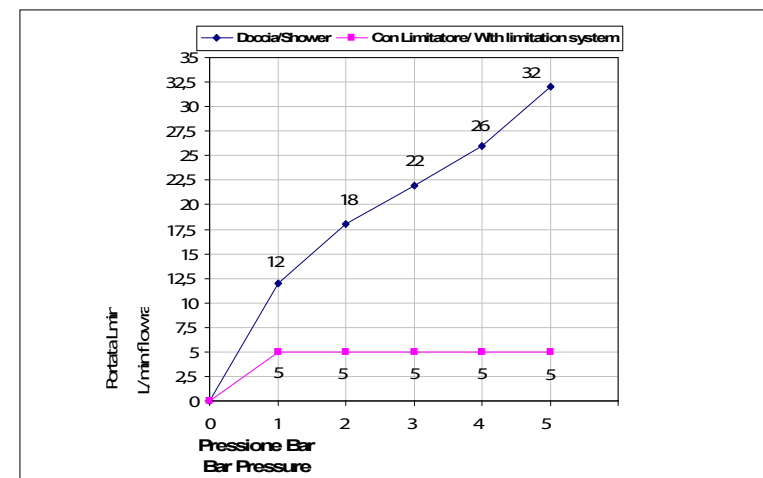

Pressione dinamica minima di utilizzo 1 bar.
Minimum dynamic pressure of use: 1 Bar.

La doccia è dotata di limitatore di portata da 5 l/min da 1 a 5 bar
The handshower has a limitation system of 5 l/m for 1 to 5 Bar

PORTATE A PRESSIONE DINAMICA SENZA LIMITATORE
FLOW RATES AT DYNAMIC PRESSURE WITHOUT LIMITATION SYSTEM

-Uscita Doccia	1 bar	12 l/min
- Shower exit	2 bar	18 l/min
	3 bar	22 l/min
	4 bar	26 l/min
	5 bar	32 l/min

88830 _ _ _ _

Aste docce e complementi

© Copyright of Mario Bongio s.r.l.

Duplex con erogazione, supporto fisso,
doccetta monogetto in ottone
e flessibile da 1500mm.

Shower set with water supply elbow,
fixed bracket, brass single function handshower
and mms 1500 flexible hose.