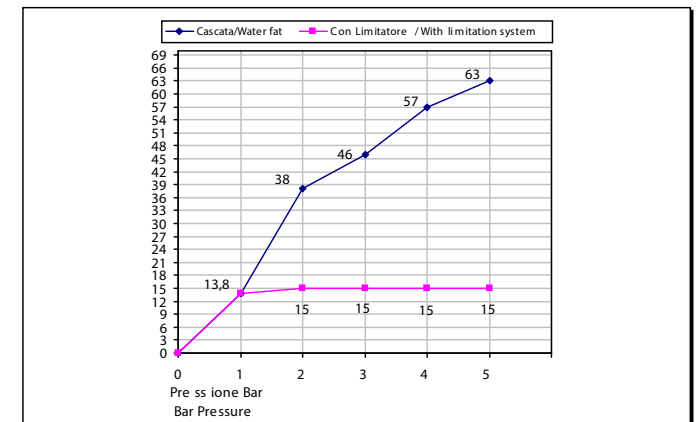

Pressione dinamica minima di utilizzo 0,5 bar.

Minimum dynamic pressure of use: 0,5 Bar.

Il braccio doccia Art 890/E è dotato di limitatore di portata da 15l/min da 1 a 5 bar  
The shower arm Art\_890/E has a limitation system of 15l/m for 1 to 5 Bar

-Uscita Cascata	1 bar	13,8 l/min
- Water fall exit	2 bar	38 l/min
	3 bar	46 l/min
	4 bar	57 l/min
	5 bar	63 l/min

PORTATE A PRESSIONE DINAMICA SENZA LIMITATORE  
FLOW RATES AT DYNAMIC PRESSURE WITHOUT LIMITATION SYSTEM