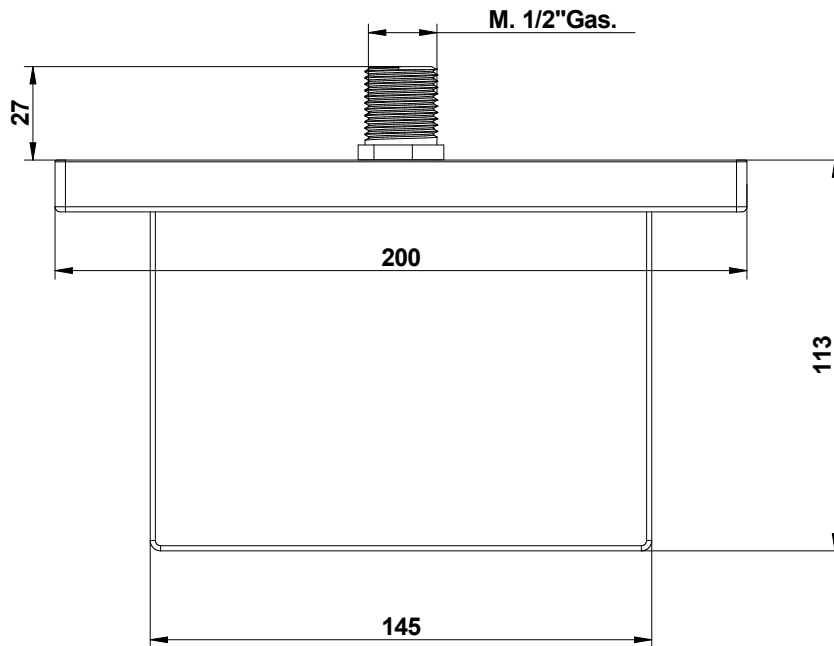

Pressione dinamica minima di utilizzo 0,5 bar.

Minimum dynamic pressure of use: 0,5 Bar.

Il braccio doccia Art 890/E è dotato di limitatore di portata da 15l/min da 1 a 5 bar  
The shower arm Art\_890/E has a limitation system of 15l/m for 1 to 5 Bar

-Uscita Cascata	1 bar	13,8 l/min
- Water fall exit	2 bar	38 l/min
	3 bar	46 l/min
	4 bar	57 l/min
	5 bar	63 l/min

PORTATE A PRESSIONE DINAMICA SENZA LIMITATORE  
FLOW RATES AT DYNAMIC PRESSURE WITHOUT LIMITATION SYSTEM