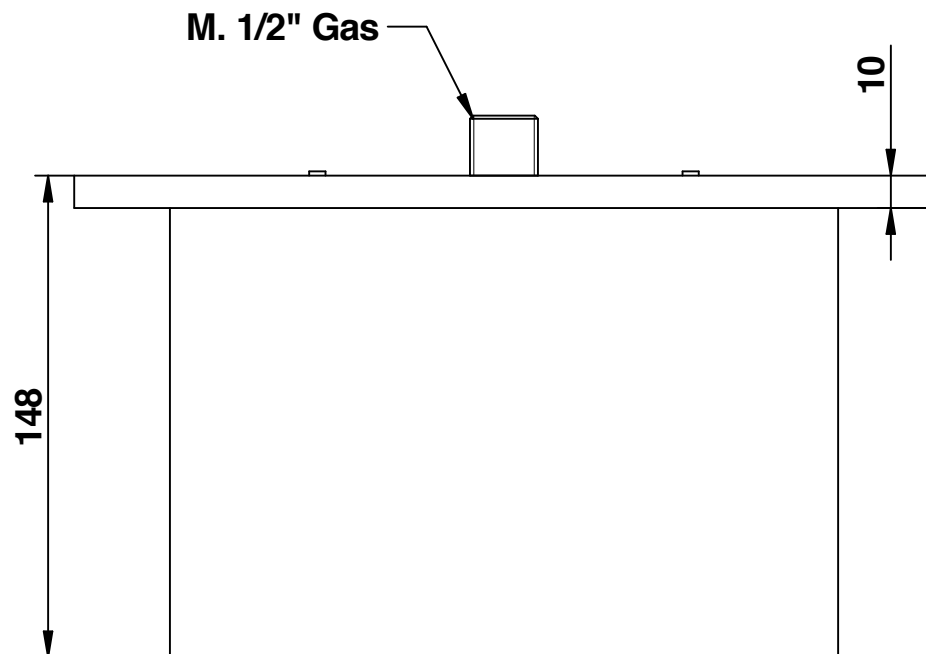

Pressione dinamica minima di utilizzo 0,5 bar.
 Minimum dynamic pressure of use: 0,5 Bar.

Il braccio doccia Art 890/E è dotato di limitatore di portata da 15l/min da 1 a 5 bar
 The shower arm Art_890/E has a limitation system of 15l/m for 1 to 5 Bar

PORTATE A PRESSIONE DINAMICA SENZA LIMITATORE
FLOW RATES AT DYNAMIC PRESSURE WITHOUT LIMITATION SYSTEM

| | | |
|-------------------|-------|------------|
| -Uscita Cascata | 1 bar | 13,8 l/min |
| - Water fall exit | 2 bar | 38 l/min |
| | 3 bar | 46 l/min |
| | 4 bar | 57 l/min |
| | 5 bar | 63 l/min |