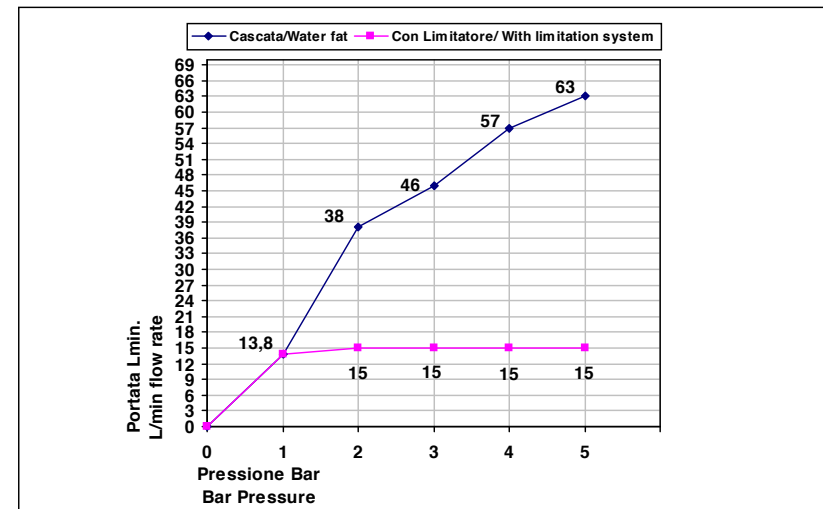

Pressione dinamica minima di utilizzo 0,5 bar.
 Minimum dynamic pressure of use: 0,5 Bar.

Il braccio doccia Art 890/E è dotato di limitatore di portata da 15l/min da 1 a 5 bar
 The shower arm Art_890/E has a limitation system of 15l/m for 1 to 5 Bar

PORTATE A PRESSIONE DINAMICA SENZA LIMITATORE
FLOW RATES AT DYNAMIC PRESSURE WITHOUT LIMITATION SYSTEM

| | | |
|-------------------|-------|------------|
| -Uscita Cascata | 1 bar | 13,8 l/min |
| - Water fall exit | 2 bar | 38 l/min |
| | 3 bar | 46 l/min |
| | 4 bar | 57 l/min |
| | 5 bar | 63 l/min |