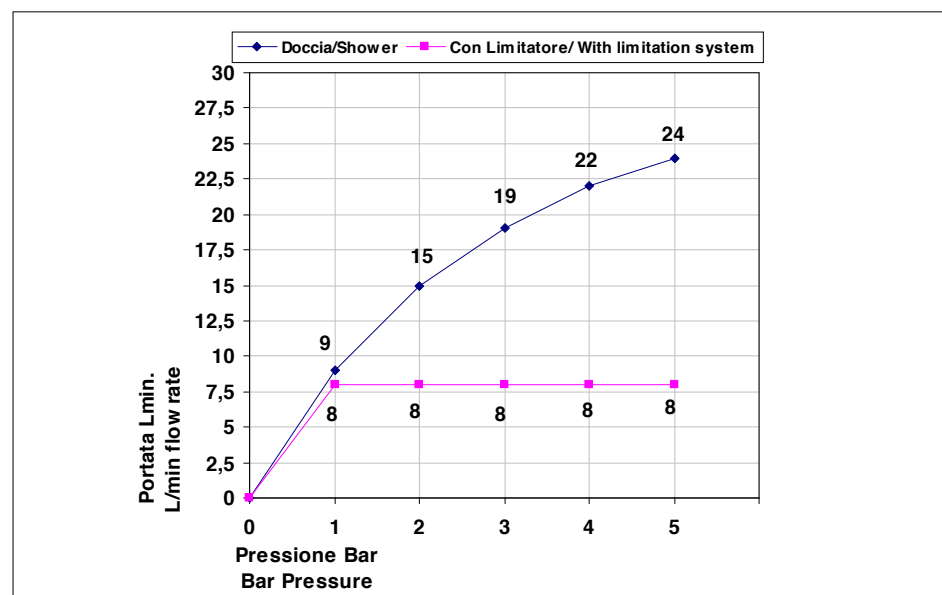

Pressione dinamica minima di utilizzo 0,5 bar.
Minimum dynamic pressure of use: 0,5 Bar.

La doccietta Art. 923/3 è dotato di limitatore di portata da 8 l/min da 1 a 5 bar
The handshower Art. 923/3 has a limitation system of 8 l/m for 1 to 5 Bar

PORTATE A PRESSIONE DINAMICA SENZA LIMITATORE
FLOW RATES AT DYNAMIC PRESSURE WITHOUT LIMITATION SYSTEM

-Uscita Doccia	1 bar	9 l/min
- Shower exit	2 bar	15 l/min
	3 bar	19 l/min
	4 bar	22 l/min
	5 bar	24 l/min

926__03
Set doccia

Duplex senza erogazione
con supporto orientabile,
doccia 3 getti Ø 100 mm
e flessibile doppia aggraffatura
1500 mm, 1/2" ff conico

Shower set
with orientable bracket Ø 100 mms
3 functions handshower
and 1500 mms double interlock hose,
1/2" FF conical