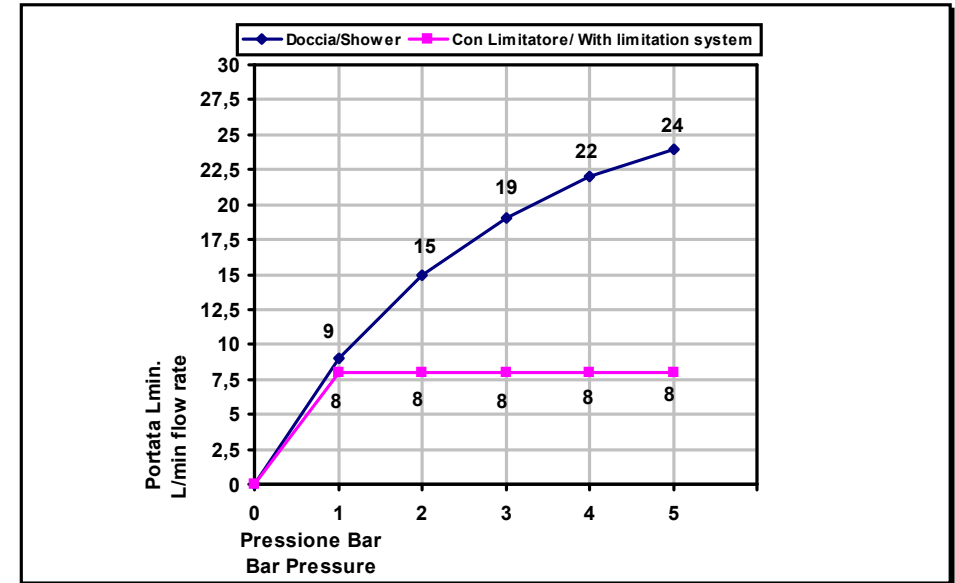

Pressione dinamica minima di utilizzo 0,5 bar.
Minimum dynamic pressure of use: 0,5 Bar.

La doccietta Art_923/3 è dotato di limitatore di portata da 8 l/min da 1 a 5 bar
The handshower Art_923/3 has a limitation system of 8 l/m for 1 to 5 Bar

**PORTATE A PRESSIONE DINAMICA SENZA LIMITATORE
FLOW RATES AT DYNAMIC PRESSURE WITHOUT LIMITATION SYSTEM**

-Uscita Doccia	1 bar	9 l/min
- Shower exit	2 bar	15 l/min
	3 bar	19 l/min
	4 bar	22 l/min
	5 bar	24 l/min

**936_03
Set doccia**

© Copyright of Mario Bongio s.r.l.

Duplex con erogazione,
supporto orientabile,
doccia 3 getti Ø 97 mm
e flessibile doppia aggiratura
1500 mm, 1/2" ff conico

Shower set with water supply elbow,
orientable bracket Ø 97 mms
3 functions handshower
and 1500 mms double interlock flexible hose,
1/2" FF conical