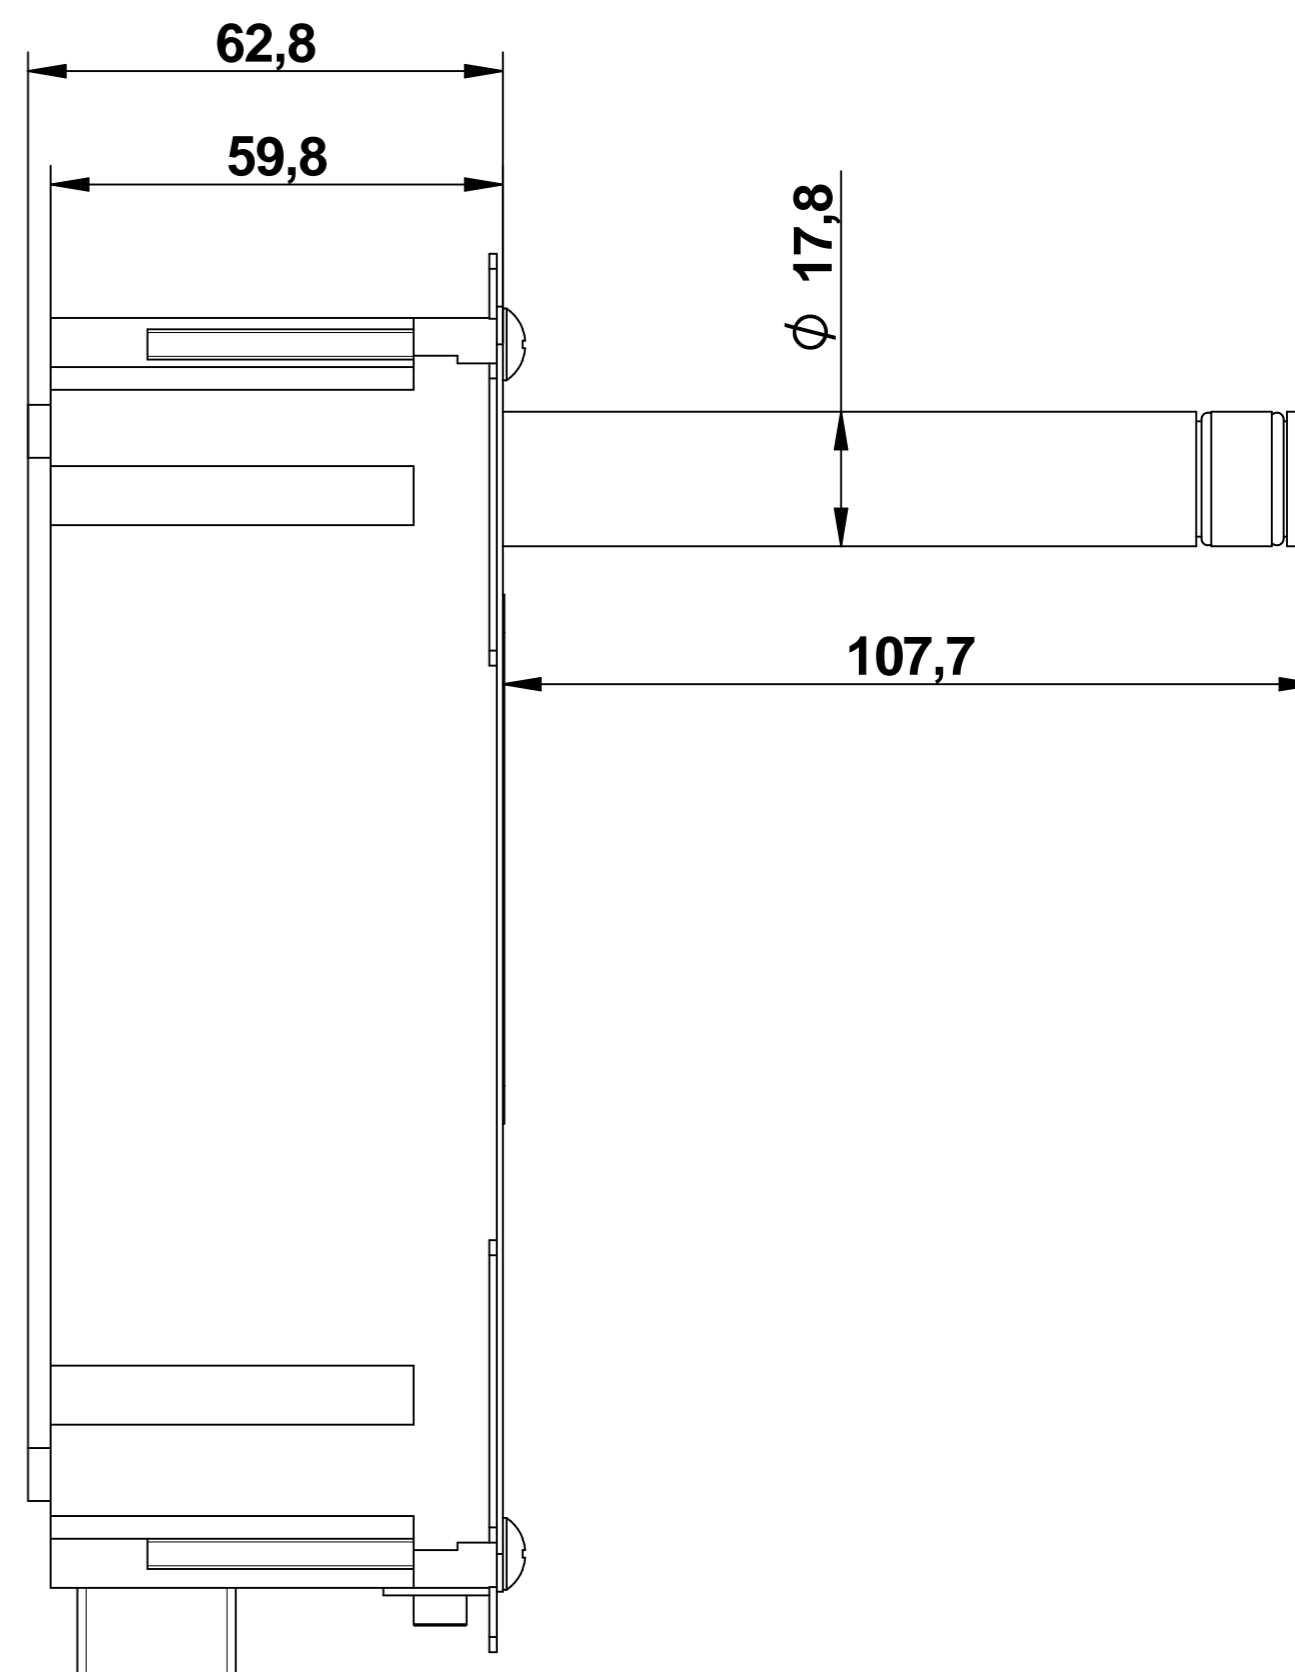

F. 1/2" Gas.
ENTRATA - IN

REVISIONE
00 DEL 2025

9670
SCATOLA INCASSO

**Scatola incasso con sistema
elettronico a infrarossi**

**Built-in box with infrared
electronic system**