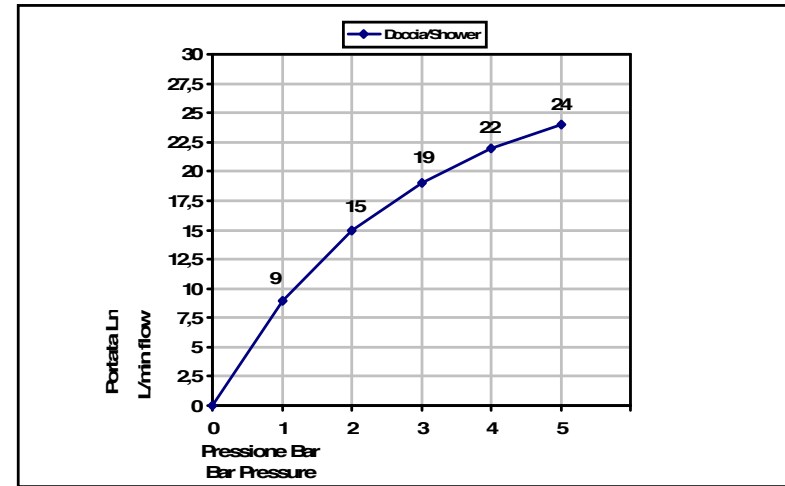

Pressione dinamica minima di utilizzo 0,5 bar.  
Minimum dynamic pressure of use: 0,5 Bar.

**PORTATE A PRESSIONE DINAMICA SENZA LIMITATORE  
FLOW RATES AT DYNAMIC PRESSURE WITHOUT LIMITATION SYSTEM**

-Uscita Doccia	1 bar	9 l/min
- Shower exit	2 bar	15 l/min
	3 bar	19 l/min
	4 bar	22 l/min
	5 bar	24 l/min

**972\_\_  
Set doccia e aste saliscendi**

Saliscendi con supporto a muro regolabile, doccia in ABS monogetto Ø 126 mm, e fl essibile 1500 mm. ff conico.

Sliding rail with adjustable wall bracket, Ø 126 mm. ABS single function handshower ans 1500 mms. fl exible hose