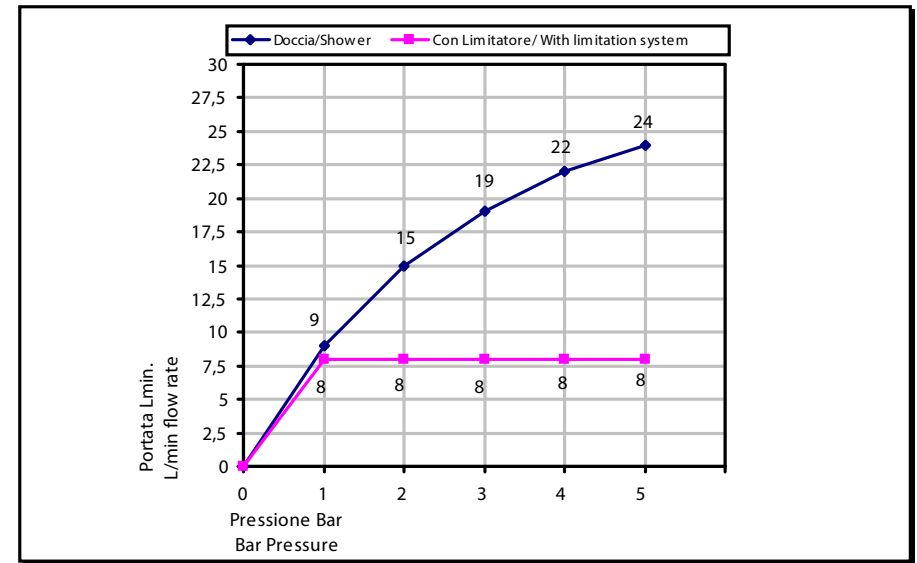

Pressione dinamica minima di utilizzo 0,5 bar.
Minimum dynamic pressure of use: 0,5 Bar.

La doccetta Art_923/3 è dotato di limitatore di portata da 8 l/min da 1 a 5 bar
The handshower Art_923/3 has a limitation system of 8 l/m for 1 to 5 Bar

PORTATE A PRESSIONE DINAMICA SENZA LIMITATORE
FLOW RATES AT DYNAMIC PRESSURE WITHOUT LIMITATION SYSTEM

-Uscita Doccia	1 bar	9	l/min
- Shower exit	2 bar	15	l/min
	3 bar	19	l/min
	4 bar	22	l/min
	5 bar	24	l/min

976__03

Set doccia e aste saliscendi

© Copyright of Mario Bongio s.r.l.

Saliscendi minimalista
con doccetta 3 getti Ø 97 mm
supporti asta e doccetta in abs e
flessibile doppia aggarratura 1500 mm,
1/2" FF conico