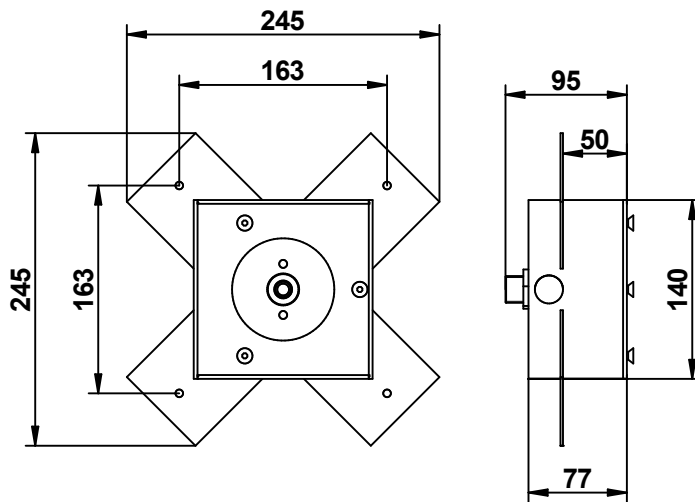

CASSETTA INCASSO - BUILT IN BOX

977__00EU+9745
Complementi

bocca a soffitto
da abbinare
a comando miscelatore

Ceiling spout
to match with
rompete mixer

bongio

Mario Bongio s.r.l.
Via Aldo Moro, 2
28017 San Maurizio d'Opaglio (NO) - Italy
tel: +39 0322 967248 fax: +39 0322 950012
www.bongio.com