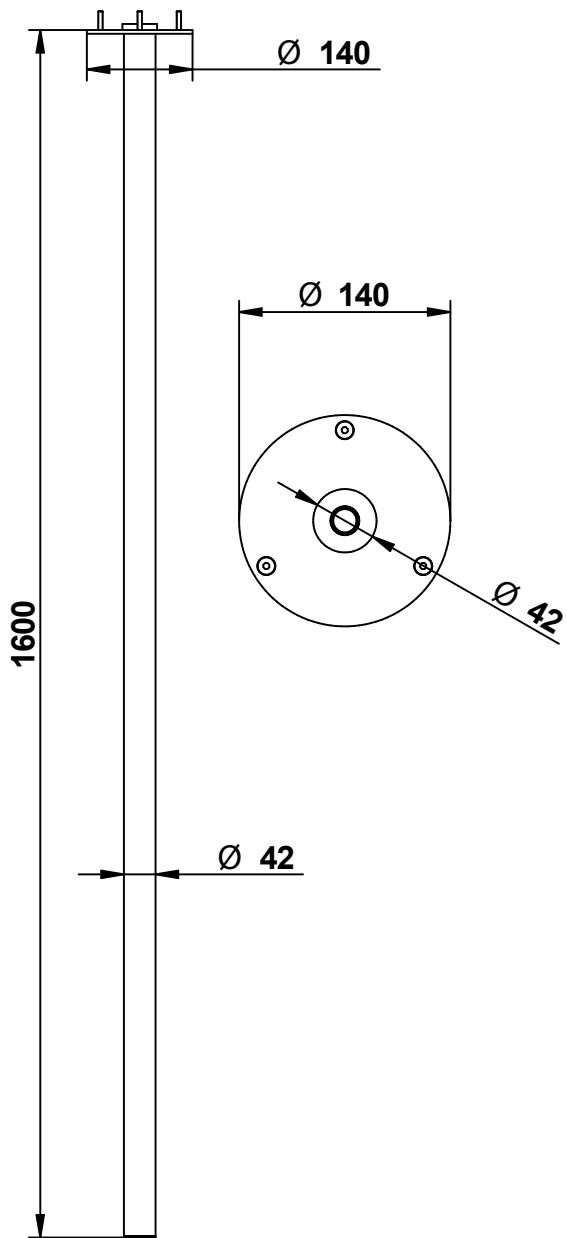

CASSETTA INCASSO - BUILT IN BOX

977__00EU+9745
Complementi

bocca a soffitto
da abbinare
a comando miscelatore

Ceiling spout
to match with
rompete mixer

bongio

Mario Bongio s.r.l.
Via Aldo Moro, 2
28017 San Maurizio d'Opaglio (NO) - Italy
tel: +39 0322 967248 fax: +39 0322 950012
www.bongio.com