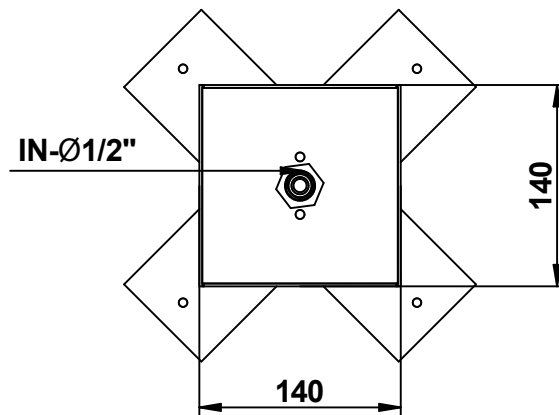

CASSETTA INCASSO - BUILT IN BOX

977__00EU+9745
Complementi

bocca a soffitto
da abbinare
a comando miscelatore

Ceiling spout
to match with
rompete mixer

bongio

Mario Bongio s.r.l.
Via Aldo Moro, 2
28017 San Maurizio d'Opaglio (NO) - Italy
tel: +39 0322 967248 fax: +39 0322 950012
www.bongio.com