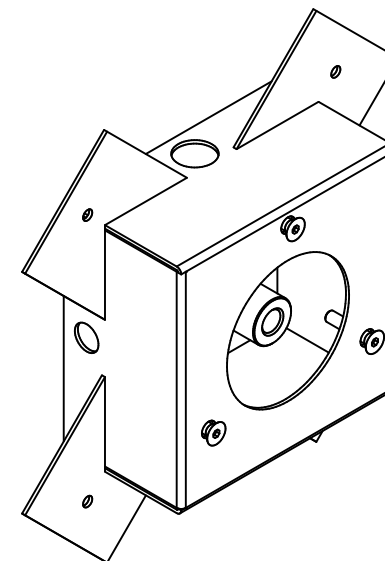

CASSETTA INCASSO - BUILT IN BOX

977__00EU+9745
Complementi

bocca a soffitto
da abbinare
a comando miscelatore

Ceiling spout
to match with
rompete mixer

bongio

Mario Bongio s.r.l.
Via Aldo Moro, 2
28017 San Maurizio d'Opaglio (NO) - Italy
tel: +39 0322 967248 fax: +39 0322 950012
www.bongio.com