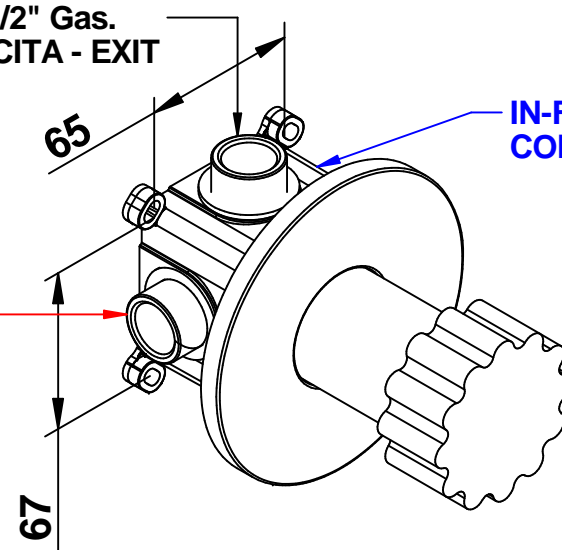

IN-F.1/2" Gas
HOT - CALDO

IN-F.1/2" Gas
HOT - CALDO

IN-F.1/2" Gas
COLD - FREDDO

F. 1/2" Gas.
USCITA - EXIT

IN-F.1/2" Gas
COLD - FREDDO

IN-F.1/2" Gas
HOT - CALDO

REVISIONE
00 DEL 2025

bongio

MA324__EU+9761SC01
MARGOT

Miscelatore incasso
completo di scatola incasso
con cartuccia tradizionale.

Built-in mixer with
built-in box and
traditional cartridge.

Mario Bongio s.r.l.
Via Aldo Moro, 2
28017 San Maurizio d'Opaglio (NO) - Italy
tel: +39 0322 967248 fax: +39 0322 950012
www.bongio.com