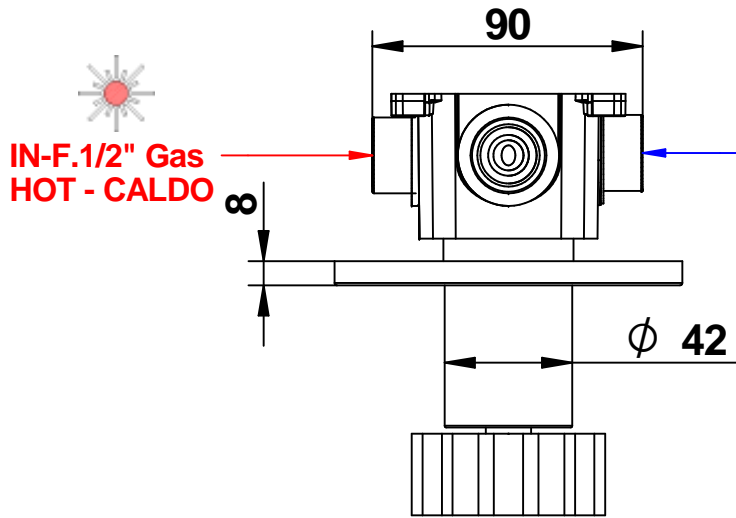

IN-F.1/2" Gas
HOT - CALDO

IN-F.1/2" Gas
HOT - CALDO

IN-F.1/2" Gas
COLD - FREDDO

F. 1/2" Gas.
USCITA - EXIT

IN-F.1/2" Gas
COLD - FREDDO

IN-F.1/2" Gas
HOT - CALDO

REVISIONE
00 DEL 2025

bongio

MA324__EU+9761SC01
MARGOT

Miscelatore incasso
completo di scatola incasso
con cartuccia tradizionale.

Built-in mixer with
built-in box and
traditional cartridge.

Mario Bongio s.r.l.
Via Aldo Moro, 2
28017 San Maurizio d'Opaglio (NO) - Italy
tel: +39 0322 967248 fax: +39 0322 950012
www.bongio.com