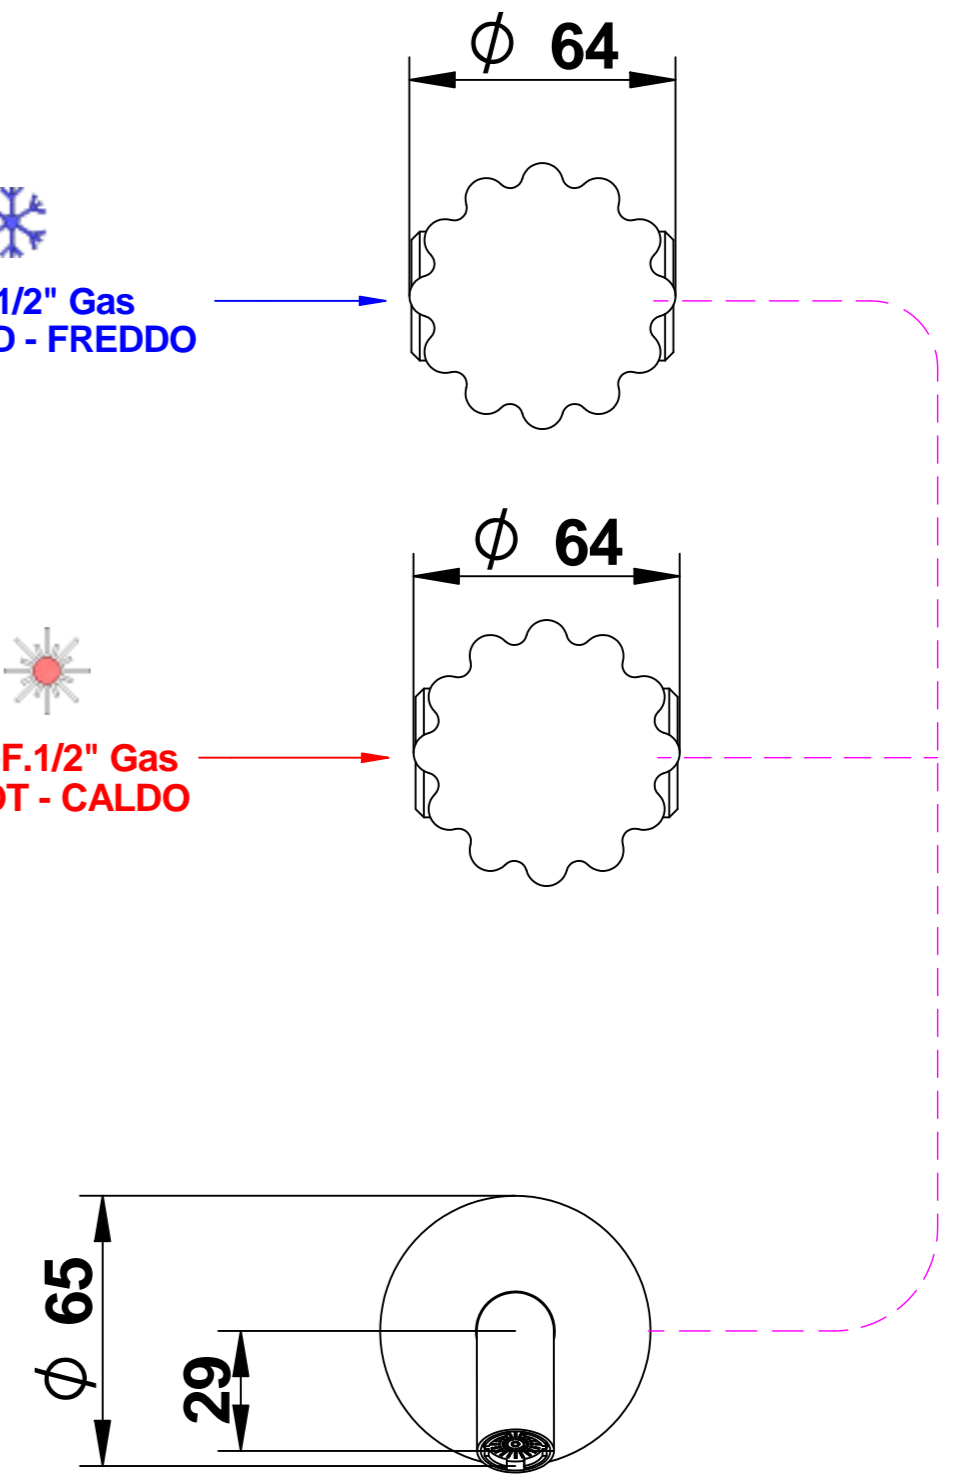

**MIN 59mm - MAX 79mm**

IN-F.1/2" Gas  
COLD - FREDDO

IN-F.1/2" Gas  
HOT - CALDO

IN-F.1/2" Gas  
COLD - FREDDO

IN-F.1/2" Gas  
HOT - CALDO

REVISIONE
00 DEL 2025

**MA438 EU+9768MA**

**MARGOT**

**Gruppo lavabo incasso  
a parete con bocca da 195 mm.**

**Wall basin mixer  
with 195mms. spout.**

**bongio**

Via Aldo Moro, 2  
28017 San Maurizio d'Opaglio (NO) - Italy  
tel: +39 0322 967248 fax: +39 0322 950012  
www.bongio.com