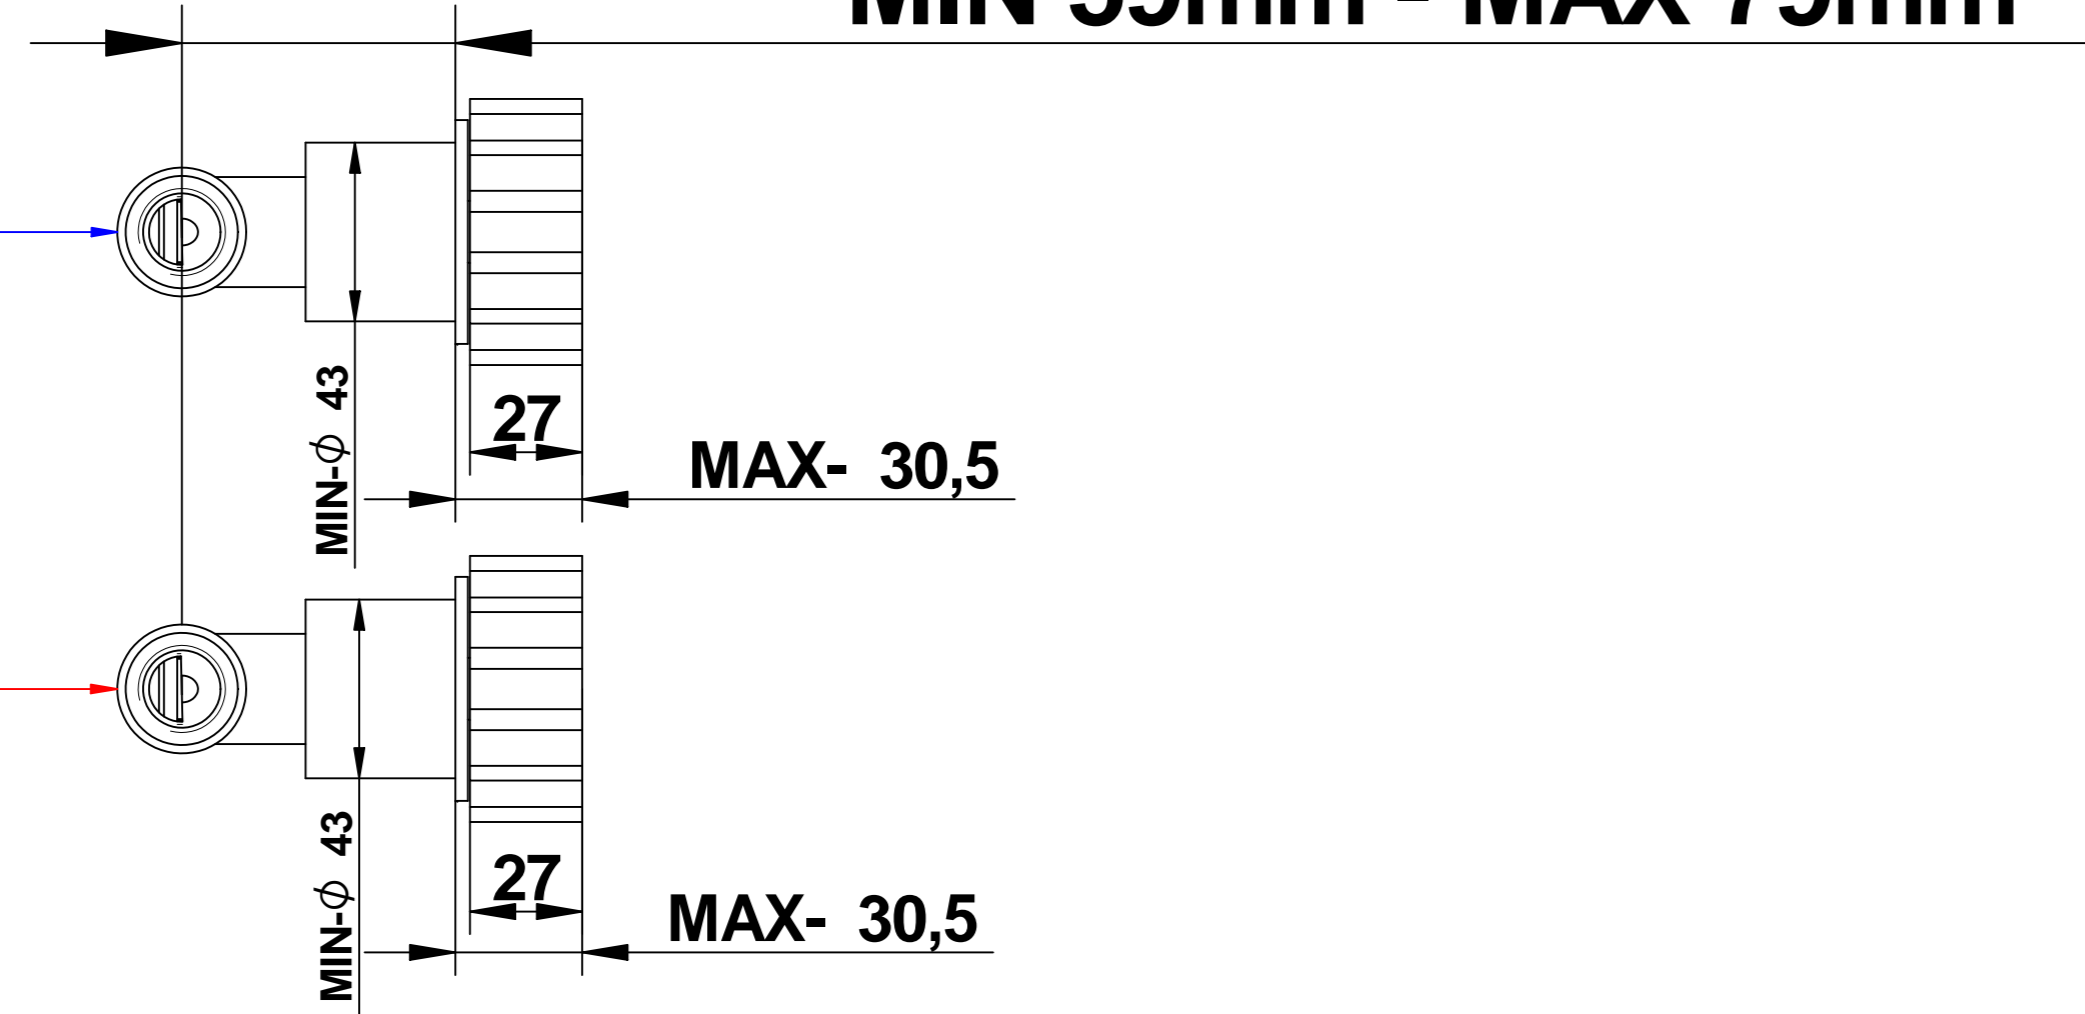

**MIN 59mm - MAX 79mm**

IN-F.1/2" Gas  
COLD - FREDDO

IN-F.1/2" Gas  
HOT - CALDO

IN-F.1/2" Gas  
COLD - FREDDO

IN-F.1/2" Gas  
HOT - CALDO

REVISIONE
00 DEL 2025

**MA438 EU+9768MA**

**MARGOT**

**Gruppo lavabo incasso  
a parete con bocca da 195 mm.**

**Wall basin mixer  
with 195mms. spout.**

**bongio**

Via Aldo Moro, 2  
28017 San Maurizio d'Opaglio (NO) - Italy  
tel: +39 0322 967248 fax: +39 0322 950012  
www.bongio.com