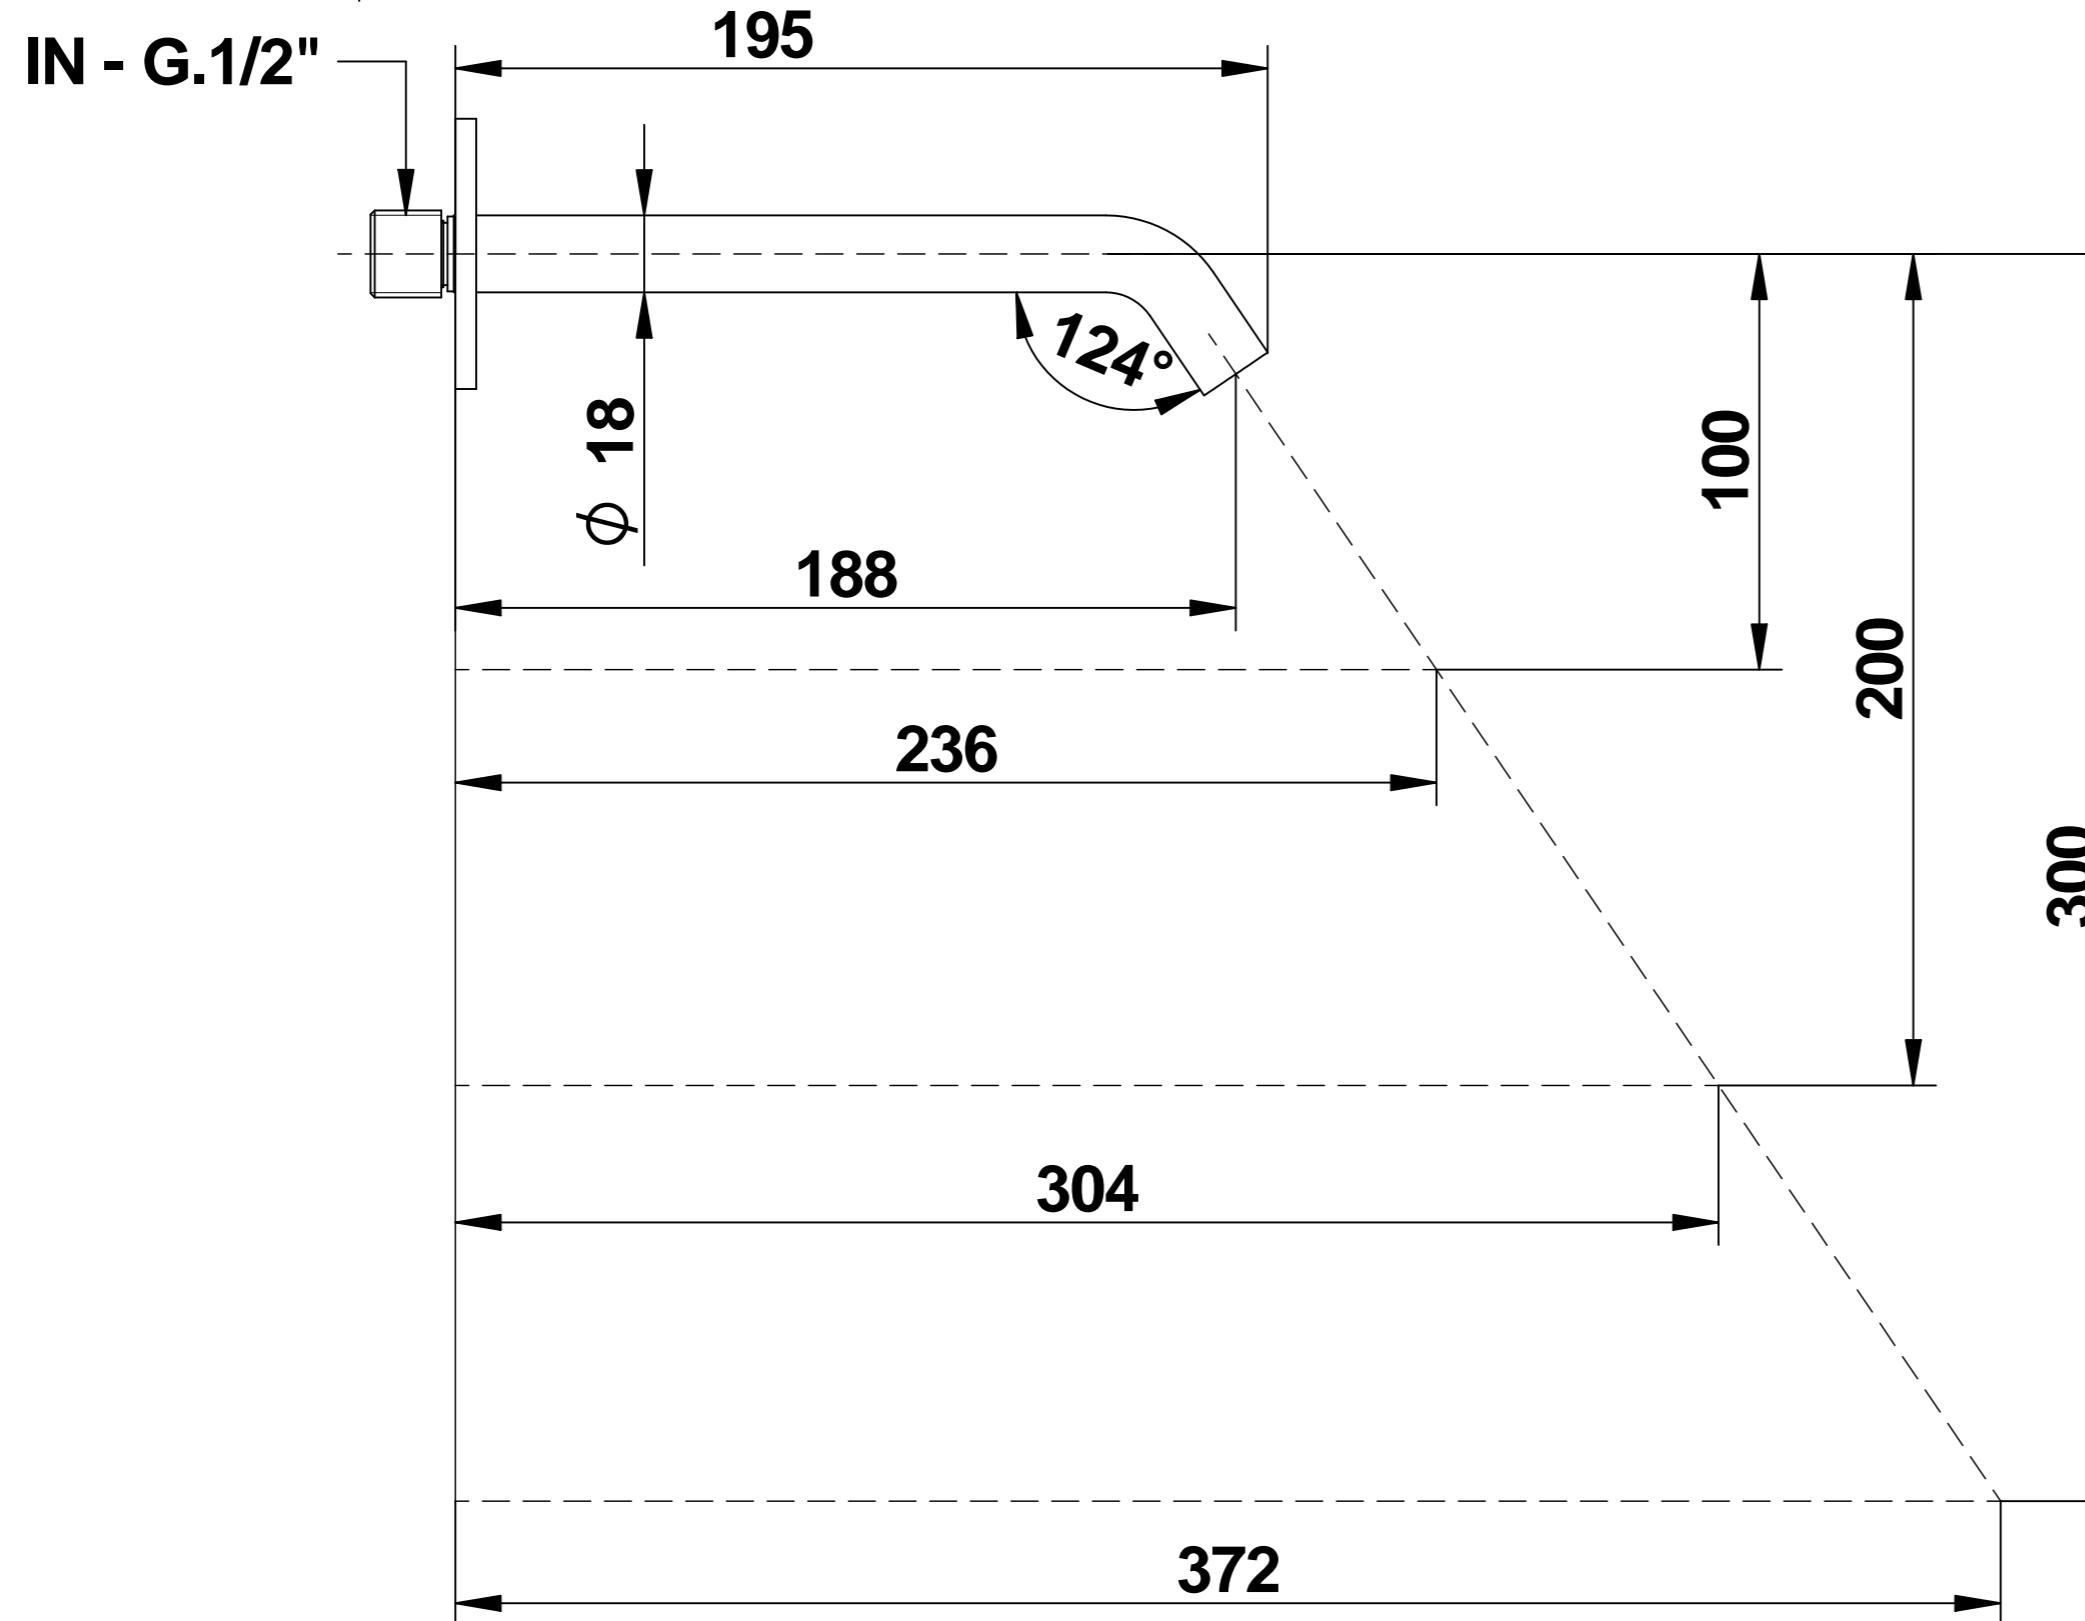

**MIN 59mm - MAX 79mm**

IN-F.1/2" Gas  
COLD - FREDDO

IN-F.1/2" Gas  
HOT - CALDO

IN-F.1/2" Gas  
COLD - FREDDO

IN-F.1/2" Gas  
HOT - CALDO

REVISIONE
00 DEL 2025

**MA438 EU+9768MA**

**MARGOT**

**Gruppo lavabo incasso  
a parete con bocca da 195 mm.**

**Wall basin mixer  
with 195mms. spout.**

**bongio**

Via Aldo Moro, 2  
28017 San Maurizio d'Opaglio (NO) - Italy  
tel: +39 0322 967248 fax: +39 0322 950012  
www.bongio.com