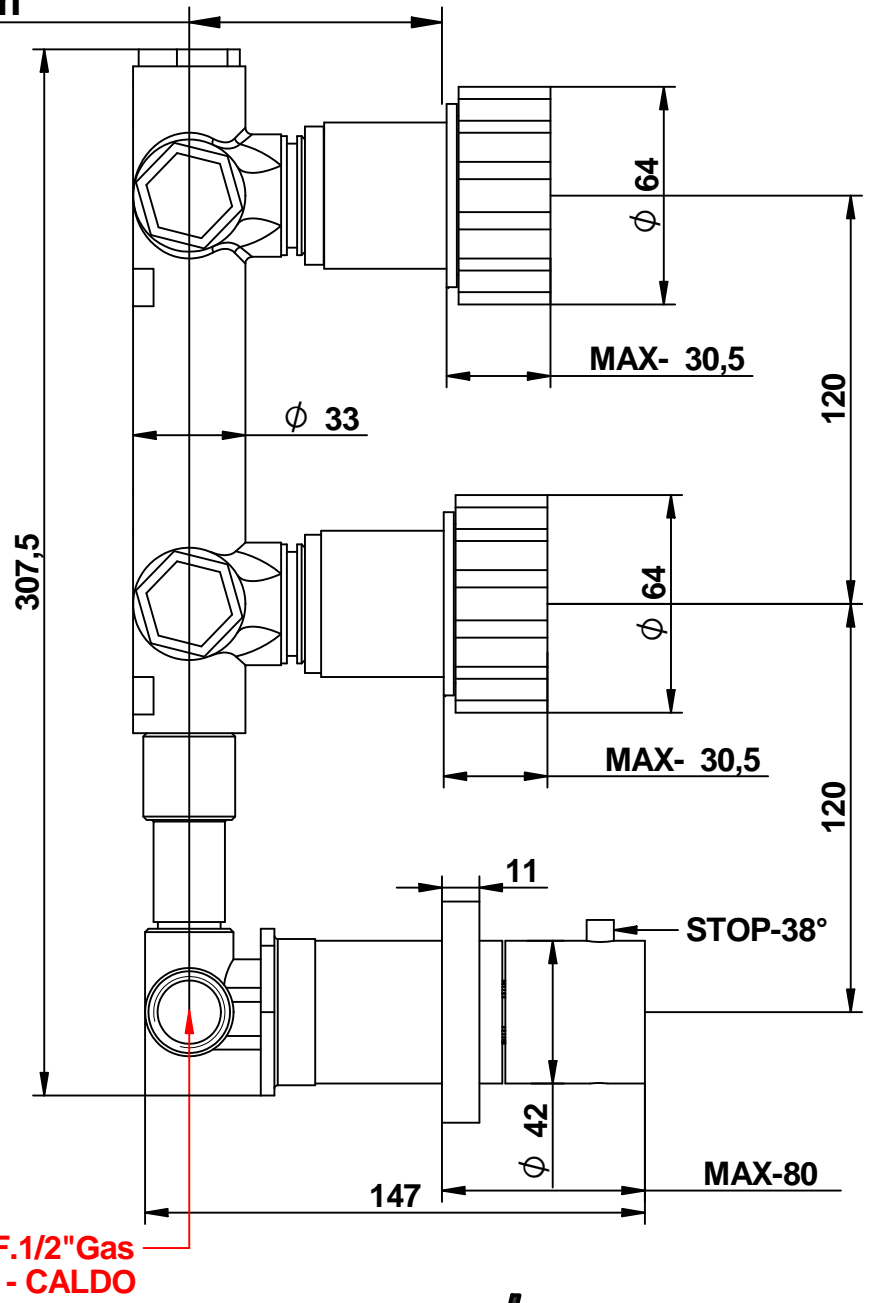

MIN 54mm - MAX 74mm

IN - F.1/2" Gas
HOT - CALDO

IN - F.1/2" Gas
COLD - FREDDO

IN - F.1/2" Gas
HOT - CALDO

REVISIONE

00 DEL 2025

MA542___02SPEU+974002MA

MARGOT

© Copyright of Mario Bongio s.r.l.

Miscelatore doccia vasca incasso
termostatico con valvole di non ritorno e
2 Rubinetti di apertura/chiusura.

Built-in thermostatic shower / bath mixer
with non return valve and
2 open/close taps.