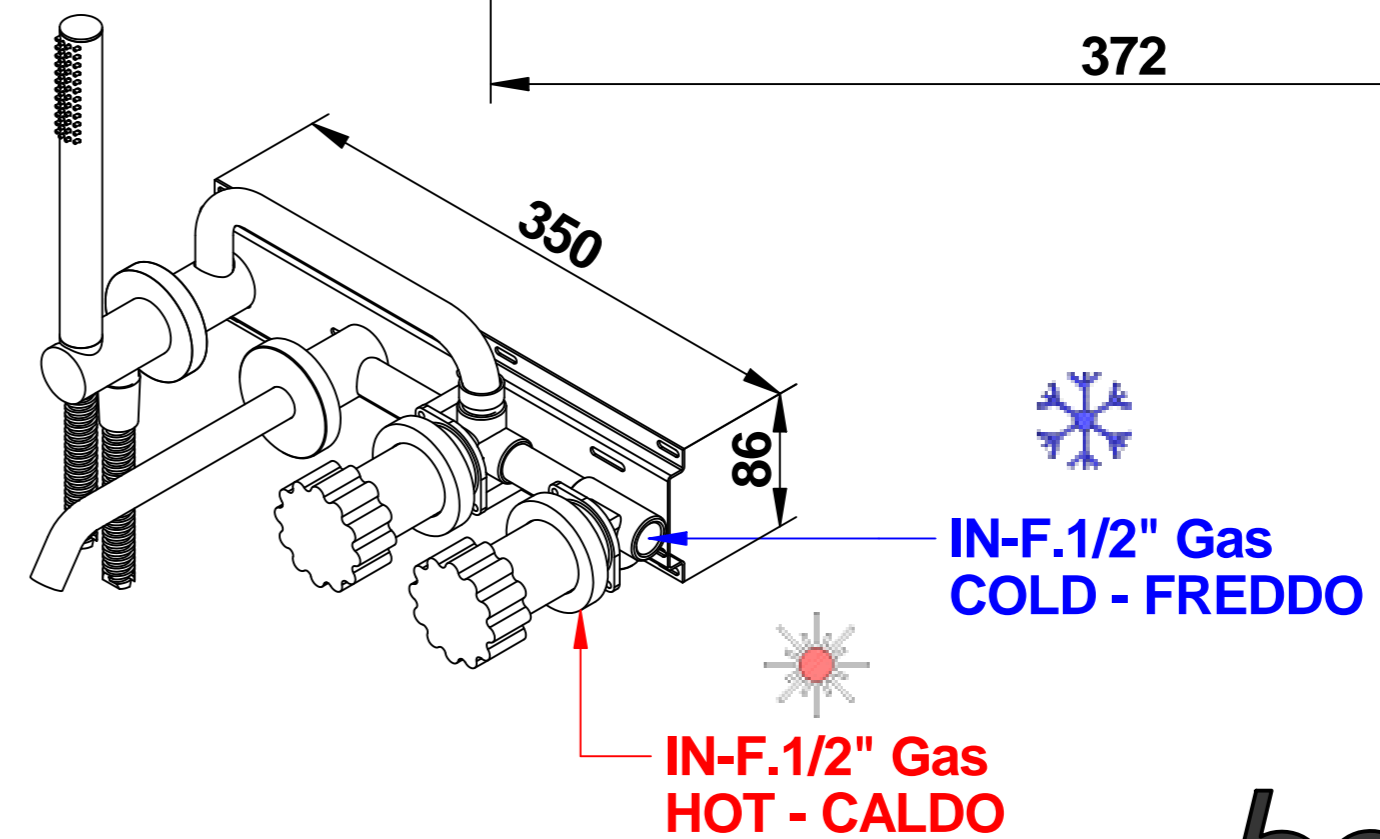

MIN 60,5 mm -- MAX 80,5 mm

REVISIONE

00 DEL 2025

MA550 ADEU+9690VA

MARGOT

© Copyright of Mario Bongio s.r.l.

Miscelatore vasca incasso completo di deviatore, set doccia e connessioni con piastra interna per fissaggio semplificato con cartuccia tradizionale.

Built-in bath with mixer, diverter, handshower set and connection with easy installation internal plate with traditional cartridge.

bongio

Via Aldo Moro, 2
28017 San Maurizio d'Opaglio (NO) - Italy
tel: +39 0322 967248 fax: +39 0322 950012
www.bongio.com