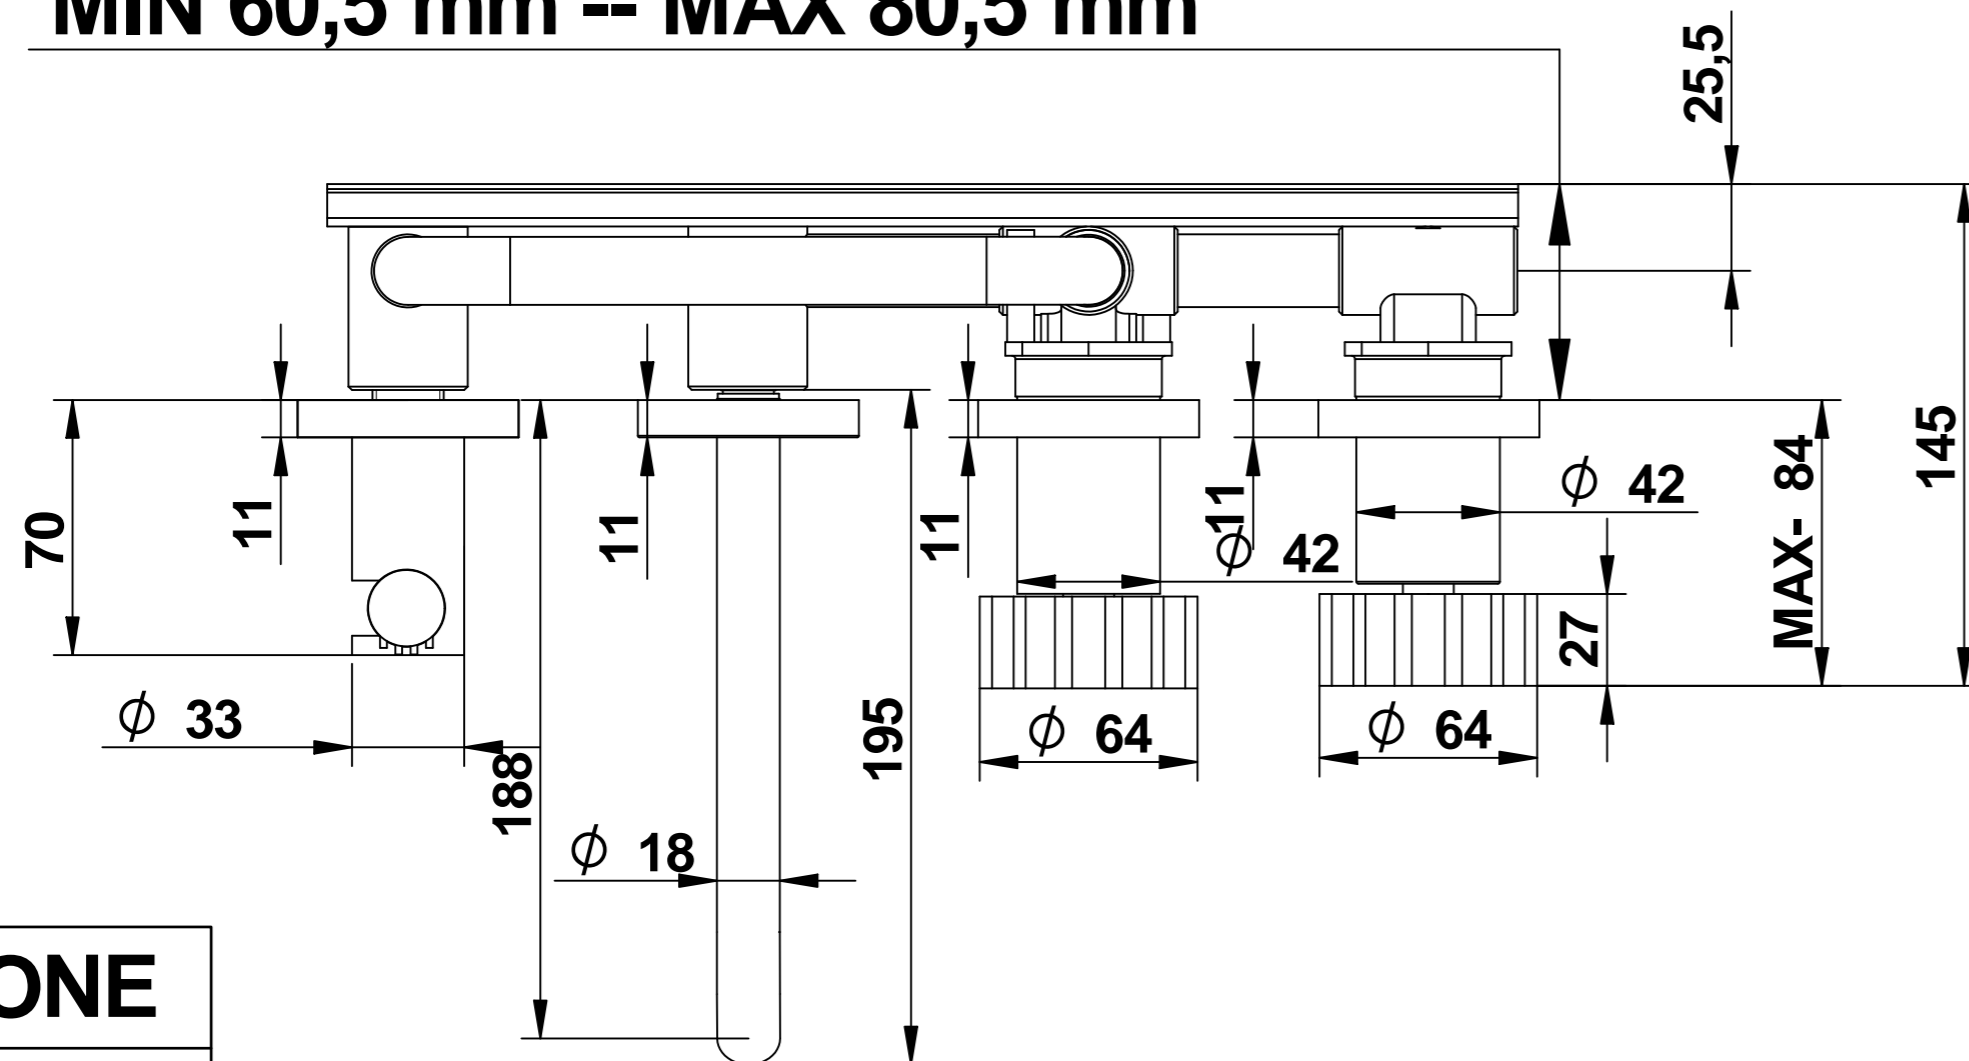

MIN 60,5 mm -- MAX 80,5 mm

REVISIONE

00 DEL 2025

MA550 ADEU+9690VA

MARGOT

© Copyright of Mario Bongio s.r.l.

Miscelatore vasca incasso completo di deviatore, set doccia e connessioni con piastra interna per fissaggio semplificato con cartuccia tradizionale.

Built-in bath with mixer, diverter, handshower set and connection with easy installation internal plate with traditional cartridge.

bongio

Via Aldo Moro, 2
28017 San Maurizio d'Opaglio (NO) - Italy
tel: +39 0322 967248 fax: +39 0322 950012
www.bongio.com