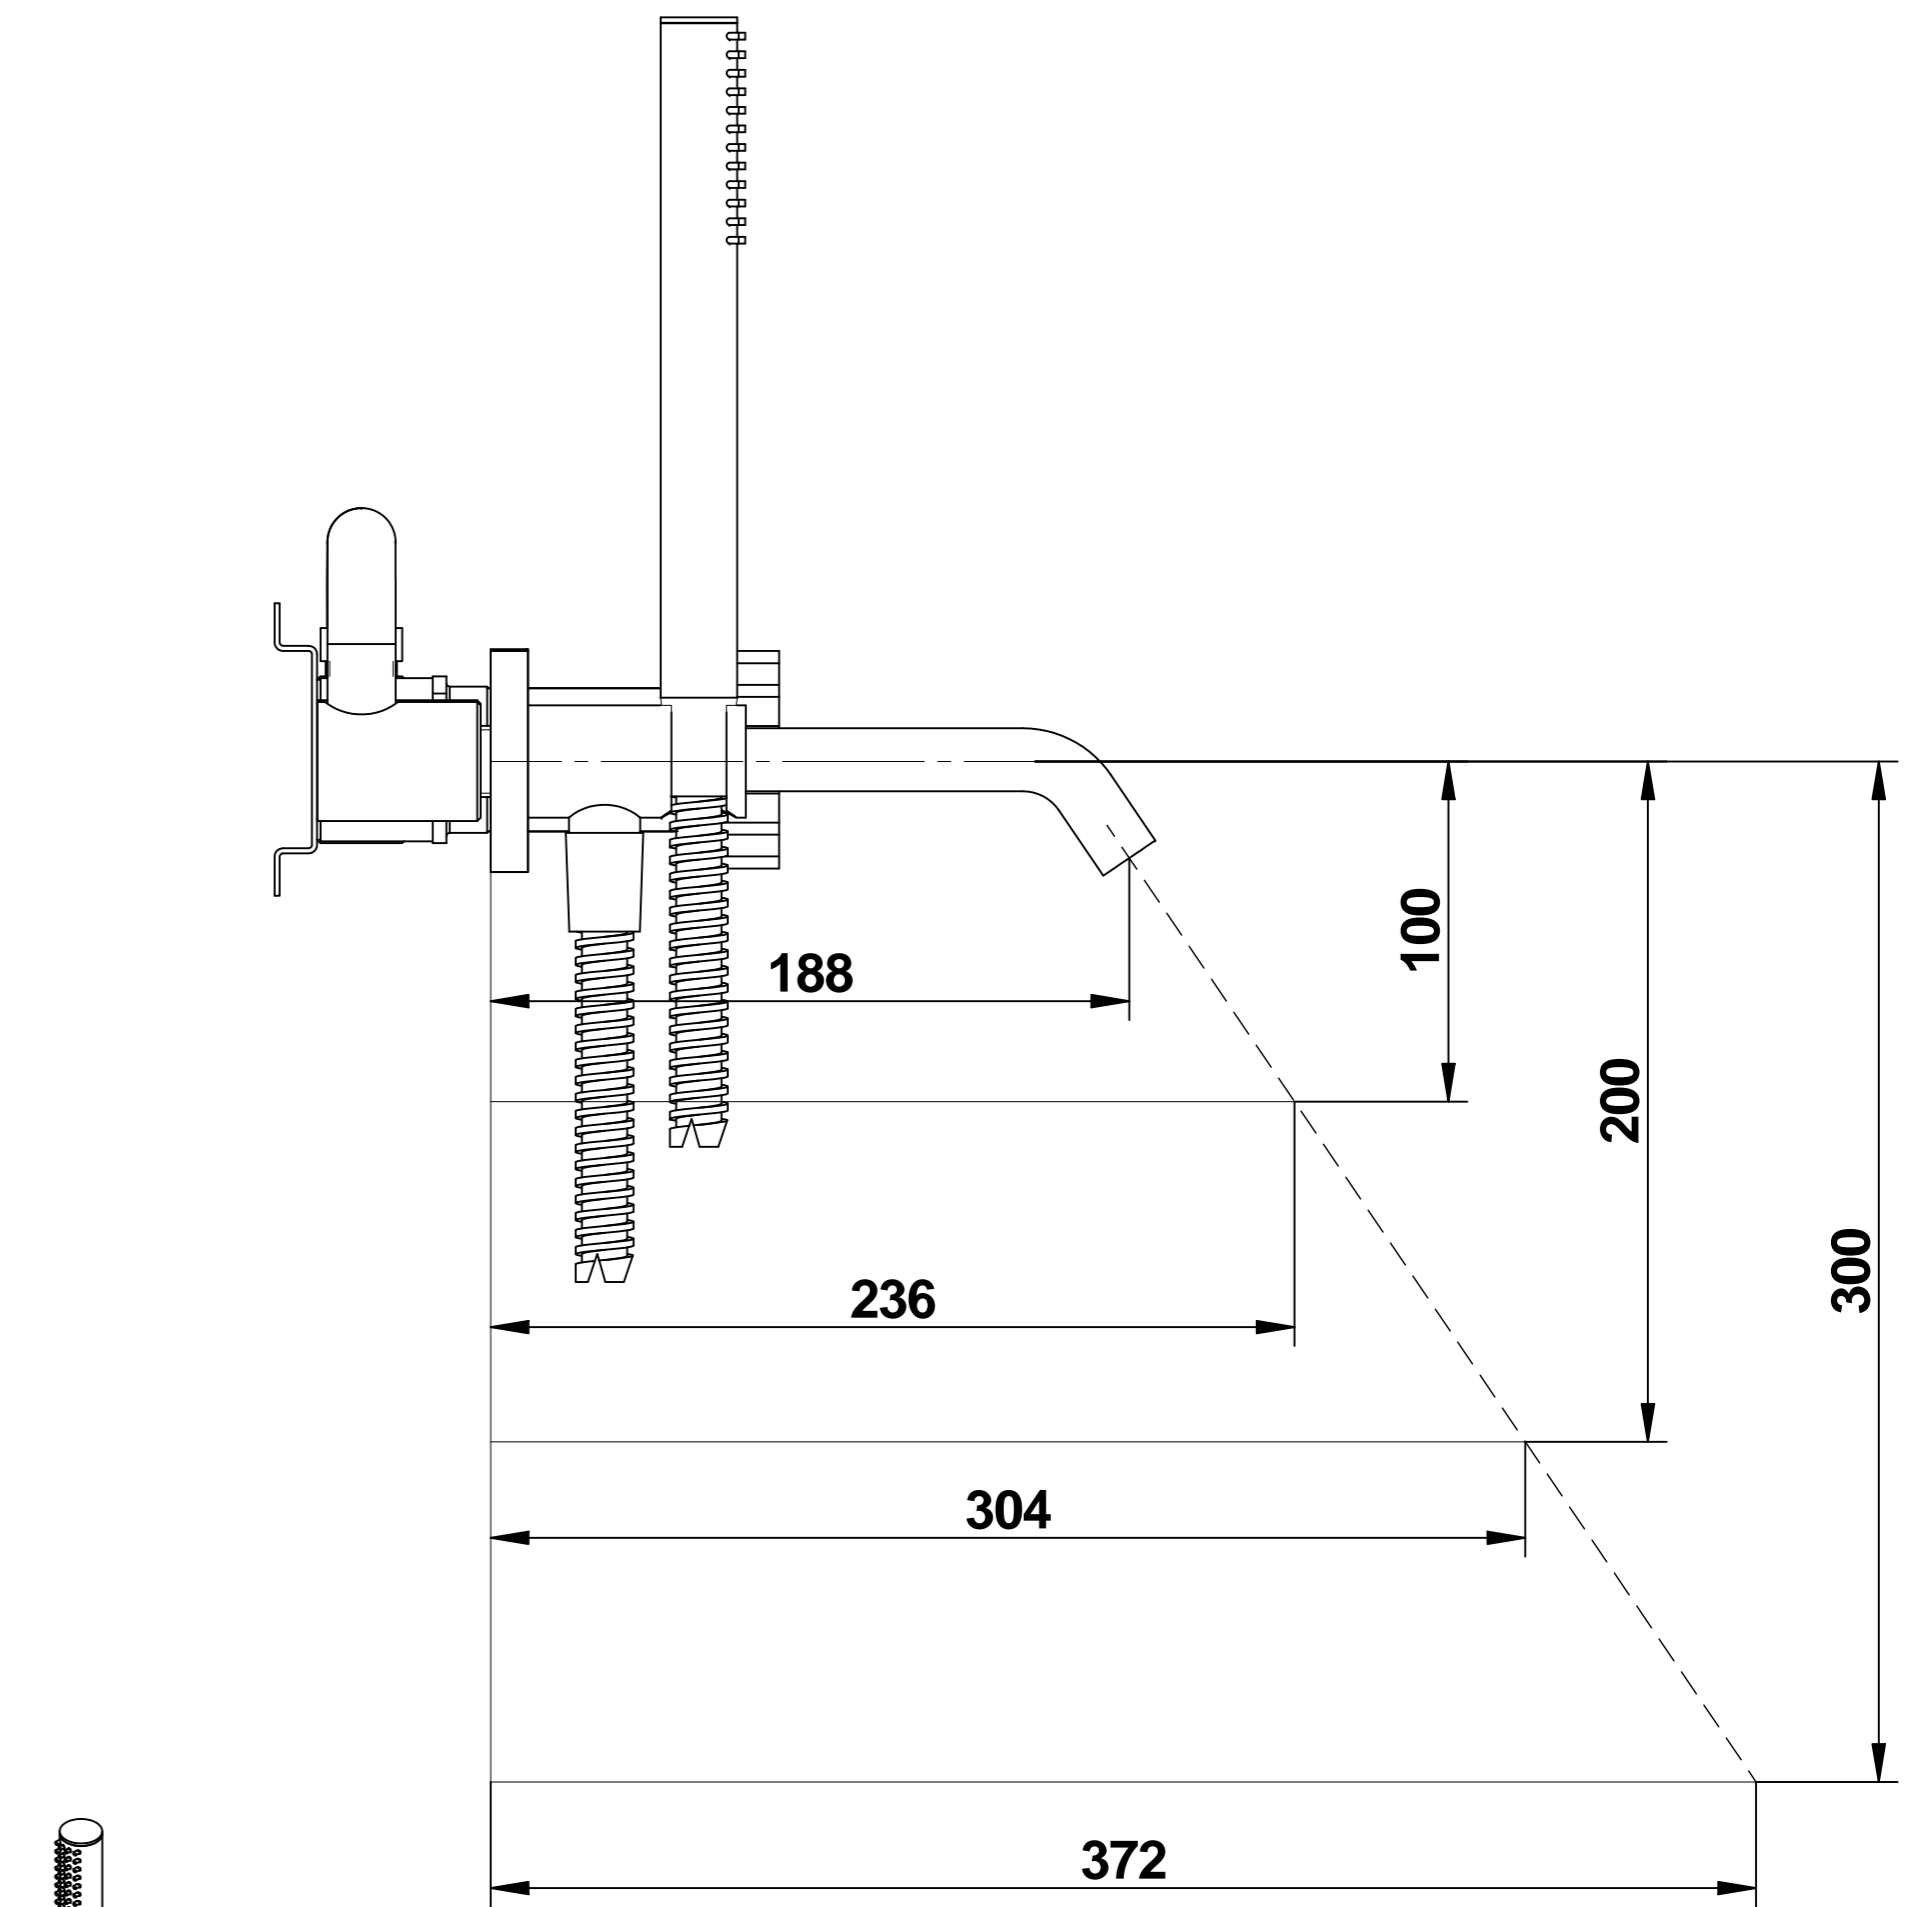

MIN 60,5 mm -- MAX 80,5 mm

REVISIONE

00 DEL 2025

MA550 ADEU+9690VA

MARGOT

© Copyright of Mario Bongio s.r.l.

Miscelatore vasca incasso completo di deviatore, set doccia e connessioni con piastra interna per fissaggio semplificato con cartuccia tradizionale.

Built-in bath with mixer, diverter, handshower set and connection with easy installation internal plate with traditional cartridge.

bongio

Via Aldo Moro, 2
28017 San Maurizio d'Opaglio (NO) - Italy
tel: +39 0322 967248 fax: +39 0322 950012
www.bongio.com