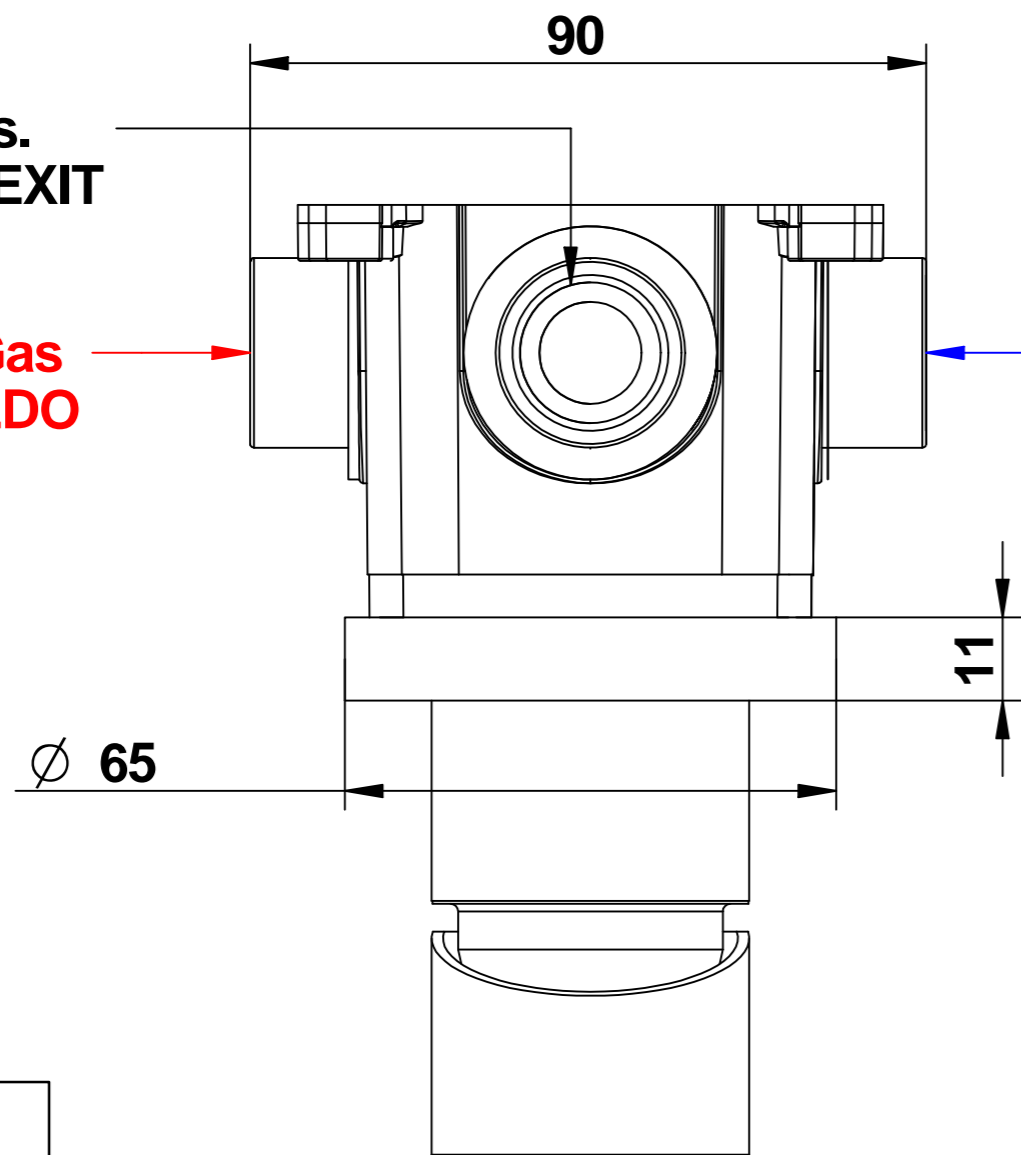

F. 1/2" Gas.
USCITA - EXIT

MIN 54mm. / MAX 74mm.

IN-F.1/2" Gas
HOT - CALDO

F. 1/2" Gas.
USCITA - EXIT

IN-F.1/2" Gas
HOT - CALDO

IN-F.1/2" Gas
COLD - FREDDO

F. 1/2" Gas.
USCITA - EXIT

IN-F.1/2" Gas
COLD - FREDDO

IN-F.1/2" Gas
HOT - CALDO

REVISIONE
00 DEL 2025

07524__RPEU+9761SC01
Pi7

Miscelatore incasso con rosone
piccolo completo di scatola
incasso

Built-in mixer with small
flange and built-in box

© Copyright of Mario Bongio s.r.l.