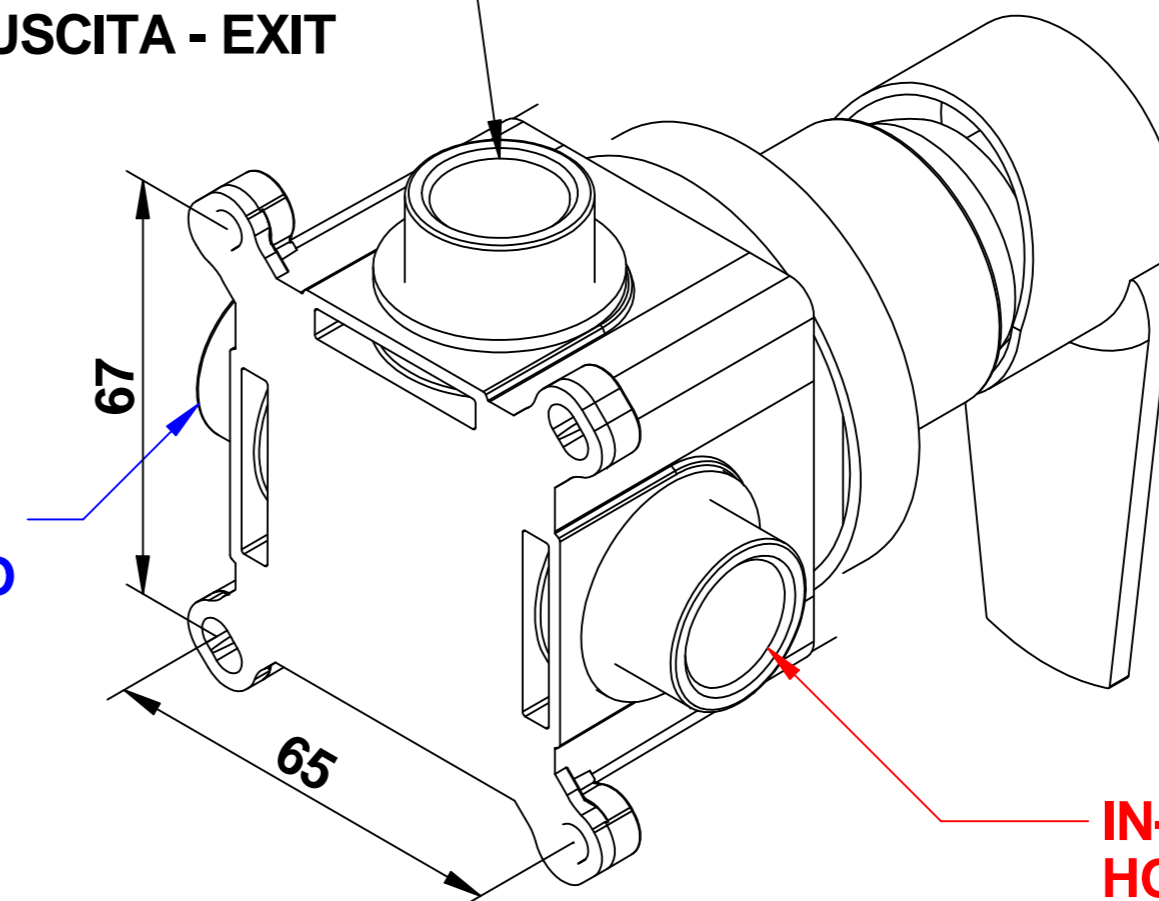

F. 1/2" Gas.
USCITA - EXIT

MIN 54mm. / MAX 74mm.

IN-F.1/2" Gas
HOT - CALDO

F. 1/2" Gas.
USCITA - EXIT

IN-F.1/2" Gas
HOT - CALDO

IN-F.1/2" Gas
COLD - FREDDO

F. 1/2" Gas.
USCITA - EXIT

IN-F.1/2" Gas
COLD - FREDDO

IN-F.1/2" Gas
HOT - CALDO

REVISIONE
00 DEL 2025

07524__RPEU+9761SC01
Pi7

Miscelatore incasso con rosone
piccolo completo di scatola
incasso

Built-in mixer with small
flange and built-in box

© Copyright of Mario Bongio s.r.l.