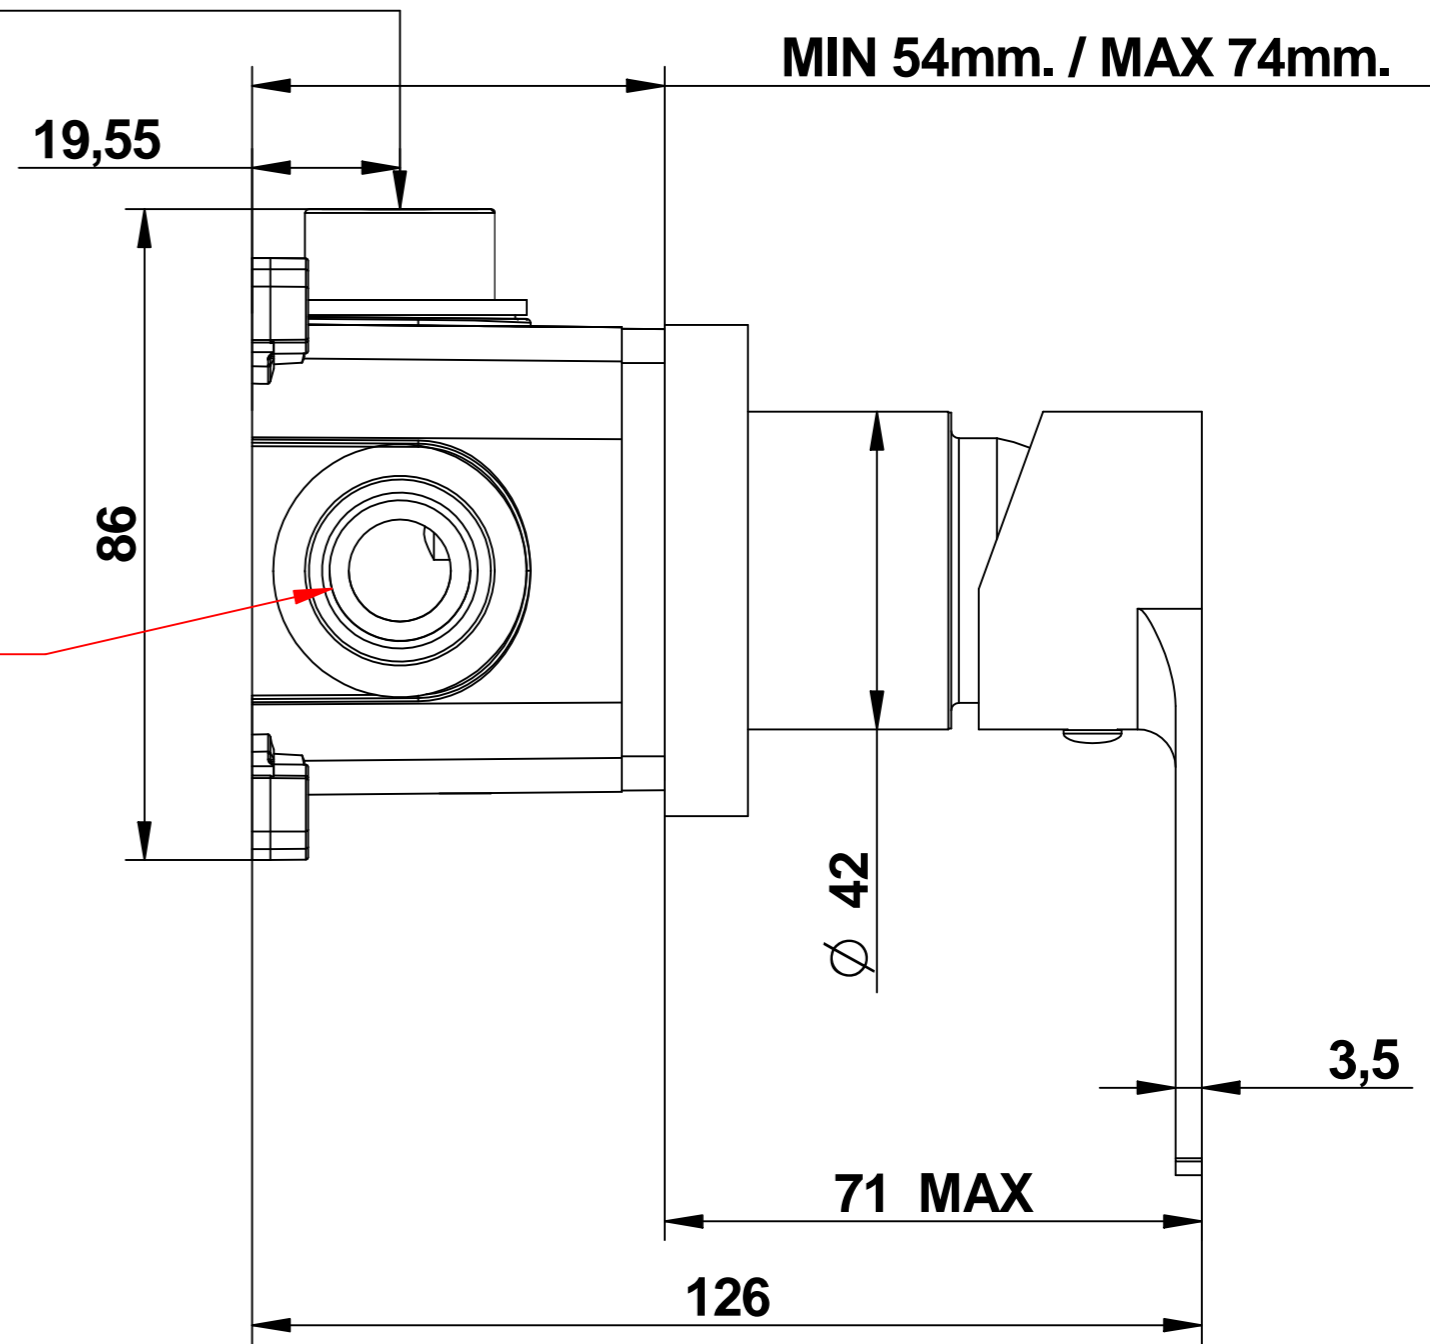

F. 1/2" Gas.
USCITA - EXIT

MIN 54mm. / MAX 74mm.

IN-F.1/2" Gas
HOT - CALDO

F. 1/2" Gas.
USCITA - EXIT

IN-F.1/2" Gas
HOT - CALDO

IN-F.1/2" Gas
COLD - FREDDO

F. 1/2" Gas.
USCITA - EXIT

IN-F.1/2" Gas
COLD - FREDDO

IN-F.1/2" Gas
HOT - CALDO

REVISIONE
00 DEL 2025

07524__RPEU+9761SC01
Pi7

Miscelatore incasso con rosone
piccolo completo di scatola
incasso

Built-in mixer with small
flange and built-in box

© Copyright of Mario Bongio s.r.l.