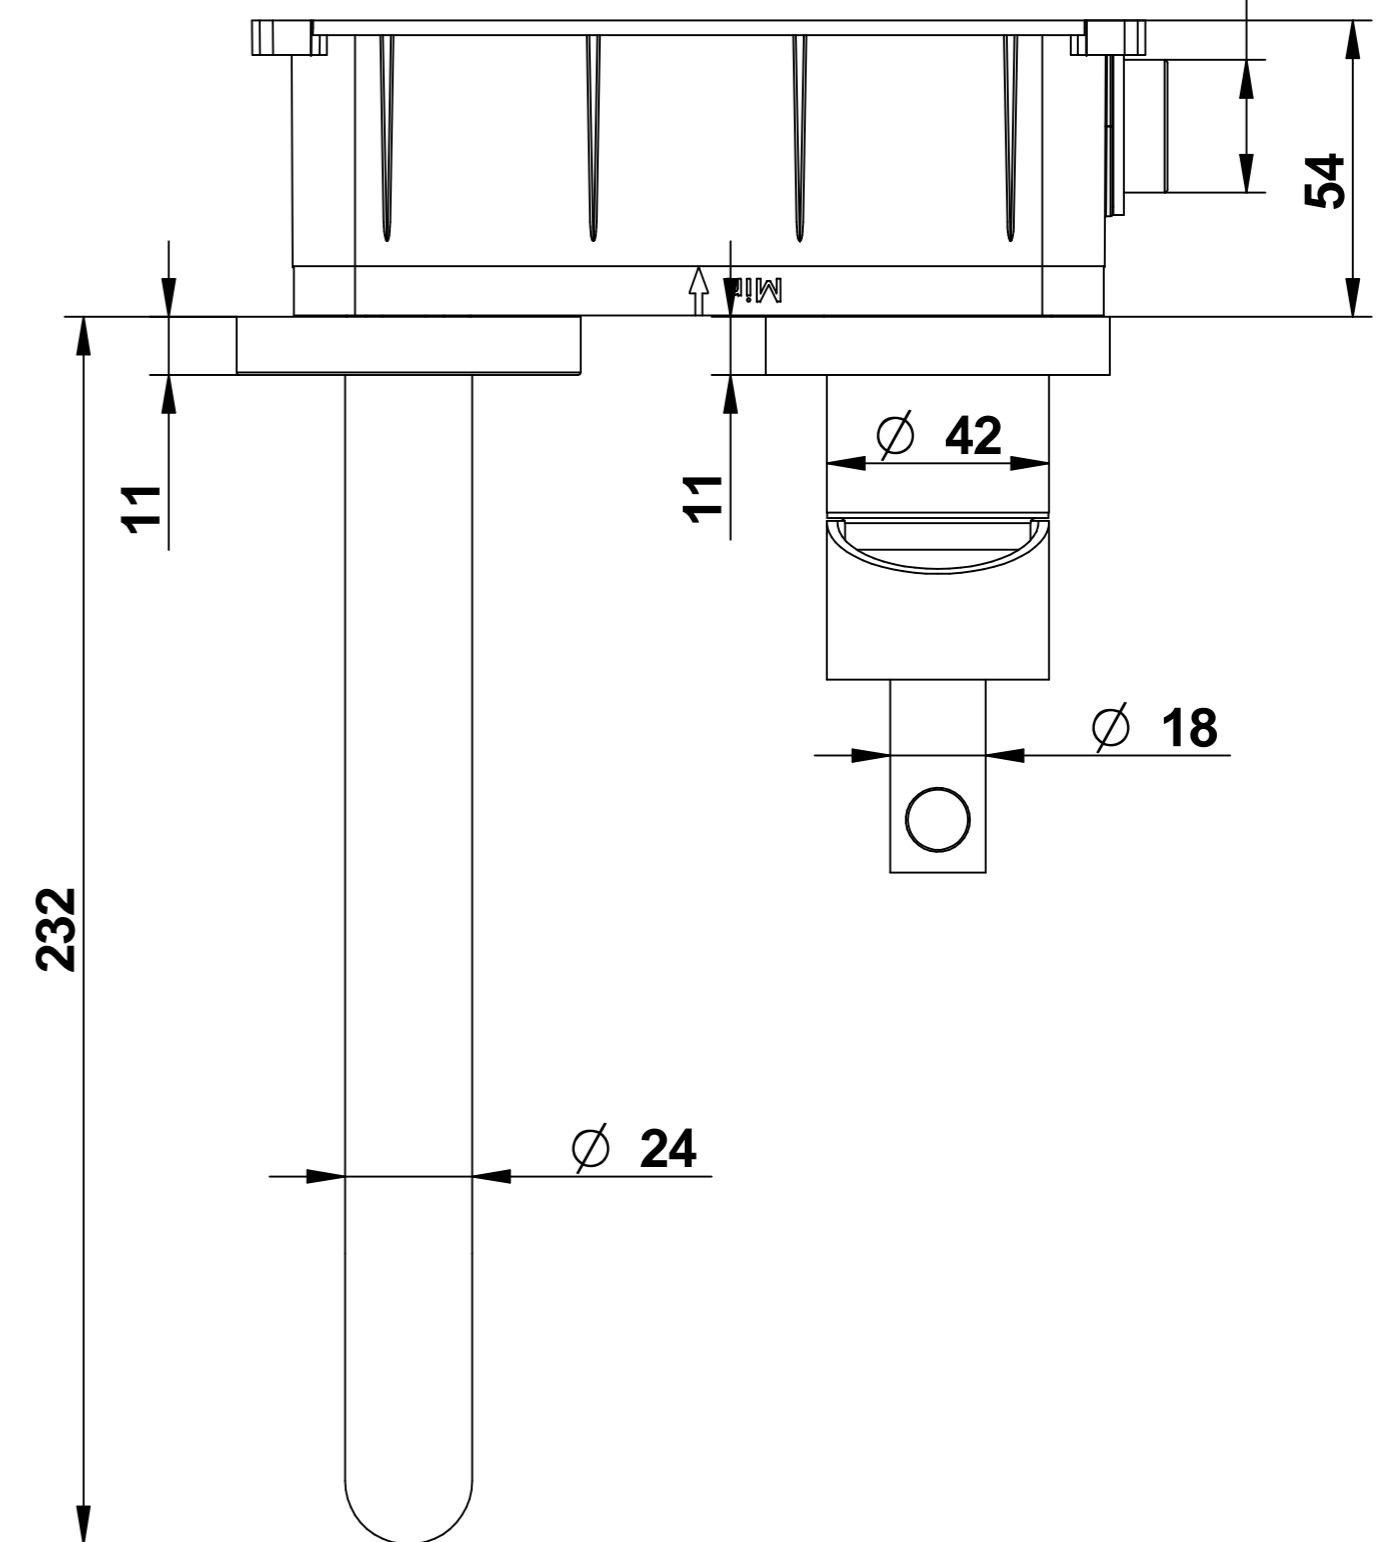

❄️ IN-F.1/2" Gas COLD - FREDDO

🔥 IN-F.1/2" Gas HOT - CALDO

REVISIONE
00 DEL 2025

31338__2AEU+9690SC
T.LEVER

© Copyright of Mario Bongio s.r.l.

Miscelatore lavabo incasso a parete con bocca lunghezza 232 mm. completo di connessione e scatola incasso

Built-in basin mixer with 232 mm spout, complete with built-in connection and built-in box

bongio

Mario Bongio s.r.l.
Via Aldo Moro, 2
28017 San Maurizio d'Opaglio (NO) - Italy
tel: +39 0322 967248 fax: +39 0322 950012
www.bongio.com