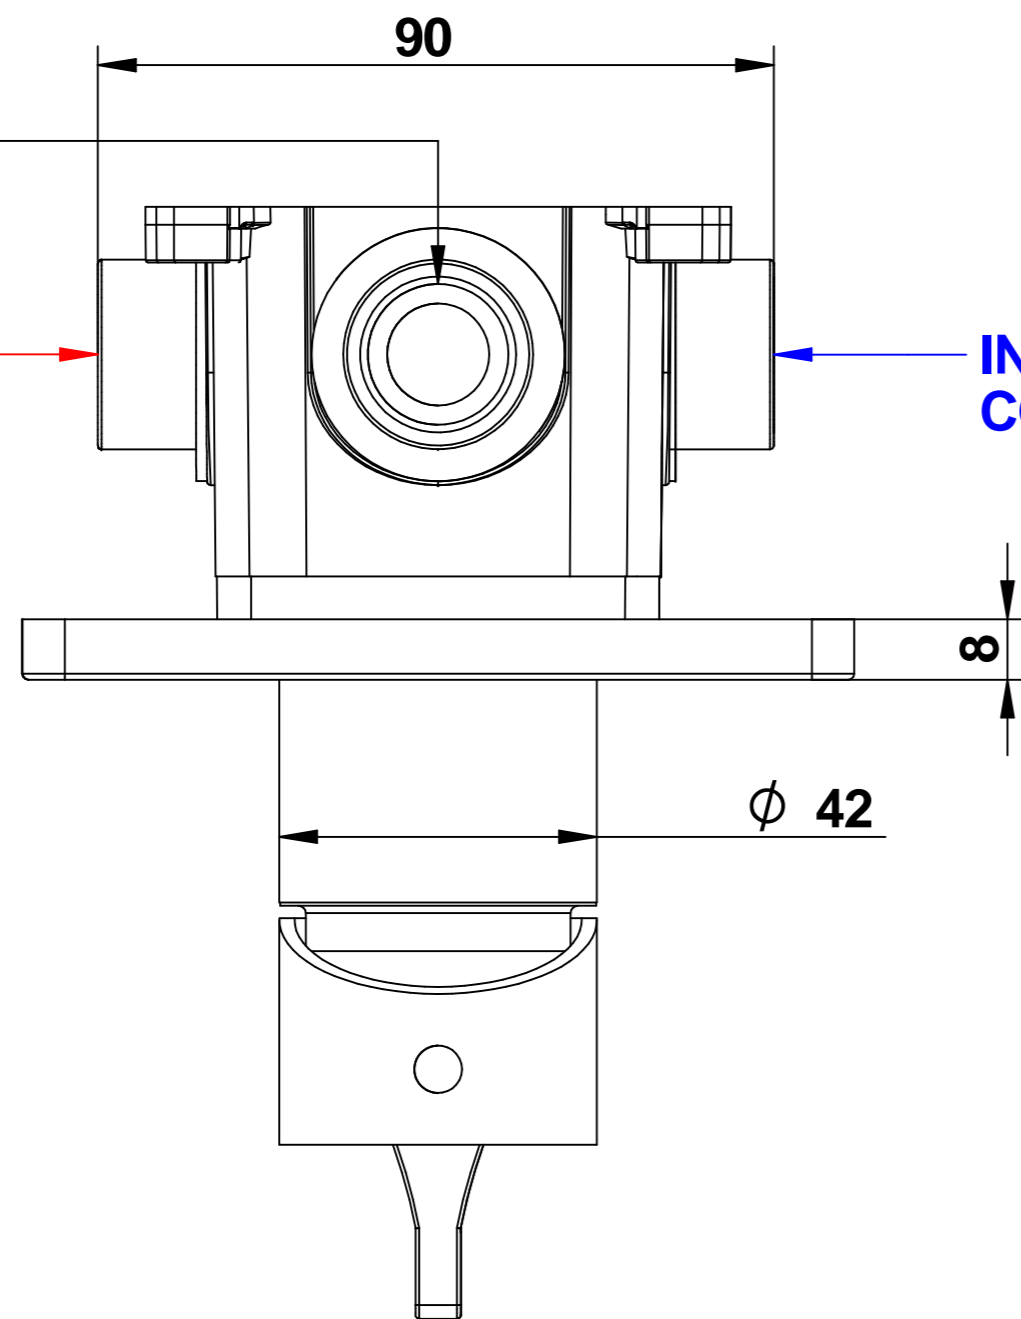

F. 1/2" Gas.  
USCITA - EXIT

IN-F.1/2" Gas  
HOT - CALDO

F. 1/2" Gas.  
USCITA - EXIT

IN-F.1/2" Gas  
HOT - CALDO

IN-F.1/2" Gas  
COLD - FREDDO

F. 1/2" Gas.  
USCITA - EXIT

IN-F.1/2" Gas  
COLD - FREDDO

IN-F.1/2" Gas  
HOT - CALDO

REVISIONE
00 DEL 2025

**46524\_\_EU+9761SC01**  
**DOMINO Q**

**Miscelatore incasso completo  
di scatola incasso**

**Built-in mixer with  
built-in box**

**bongio**  
Mario Bongio s.r.l.  
Via Aldo Moro, 2  
28017 San Maurizio d'Opaglio (NO) - Italy  
tel: +39 0322 967248 fax: +39 0322 950012  
www.bongio.com