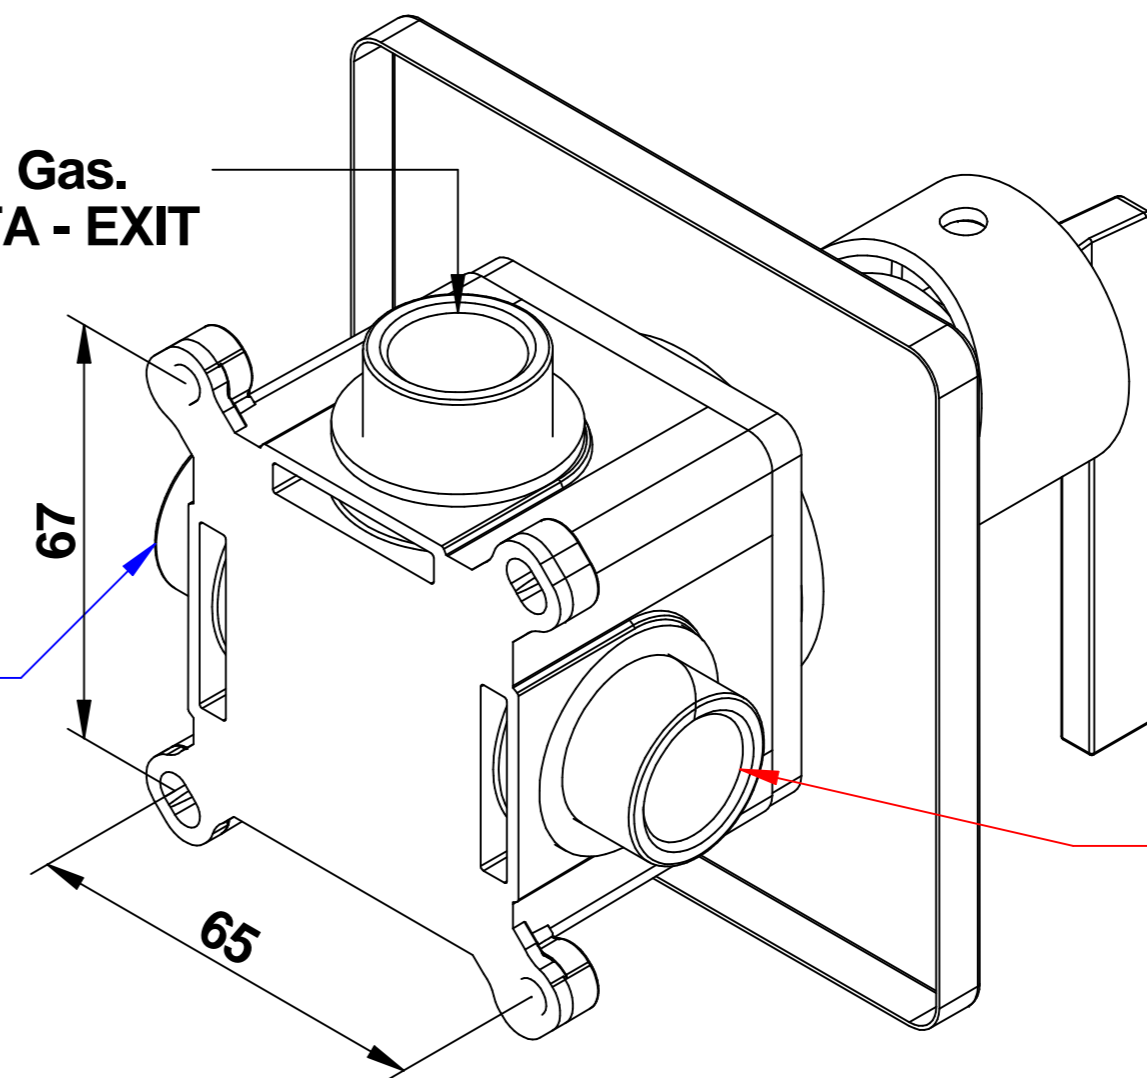

F. 1/2" Gas.  
USCITA - EXIT

IN-F.1/2" Gas  
HOT - CALDO

F. 1/2" Gas.  
USCITA - EXIT

IN-F.1/2" Gas  
HOT - CALDO

IN-F.1/2" Gas  
COLD - FREDDO

F. 1/2" Gas.  
USCITA - EXIT

IN-F.1/2" Gas  
COLD - FREDDO

IN-F.1/2" Gas  
HOT - CALDO

REVISIONE
00 DEL 2025

**46524\_\_EU+9761SC01**  
**DOMINO Q**

**Miscelatore incasso completo  
di scatola incasso**

**Built-in mixer with  
built-in box**

**bongio**  
Mario Bongio s.r.l.  
Via Aldo Moro, 2  
28017 San Maurizio d'Opaglio (NO) - Italy  
tel: +39 0322 967248 fax: +39 0322 950012  
www.bongio.com