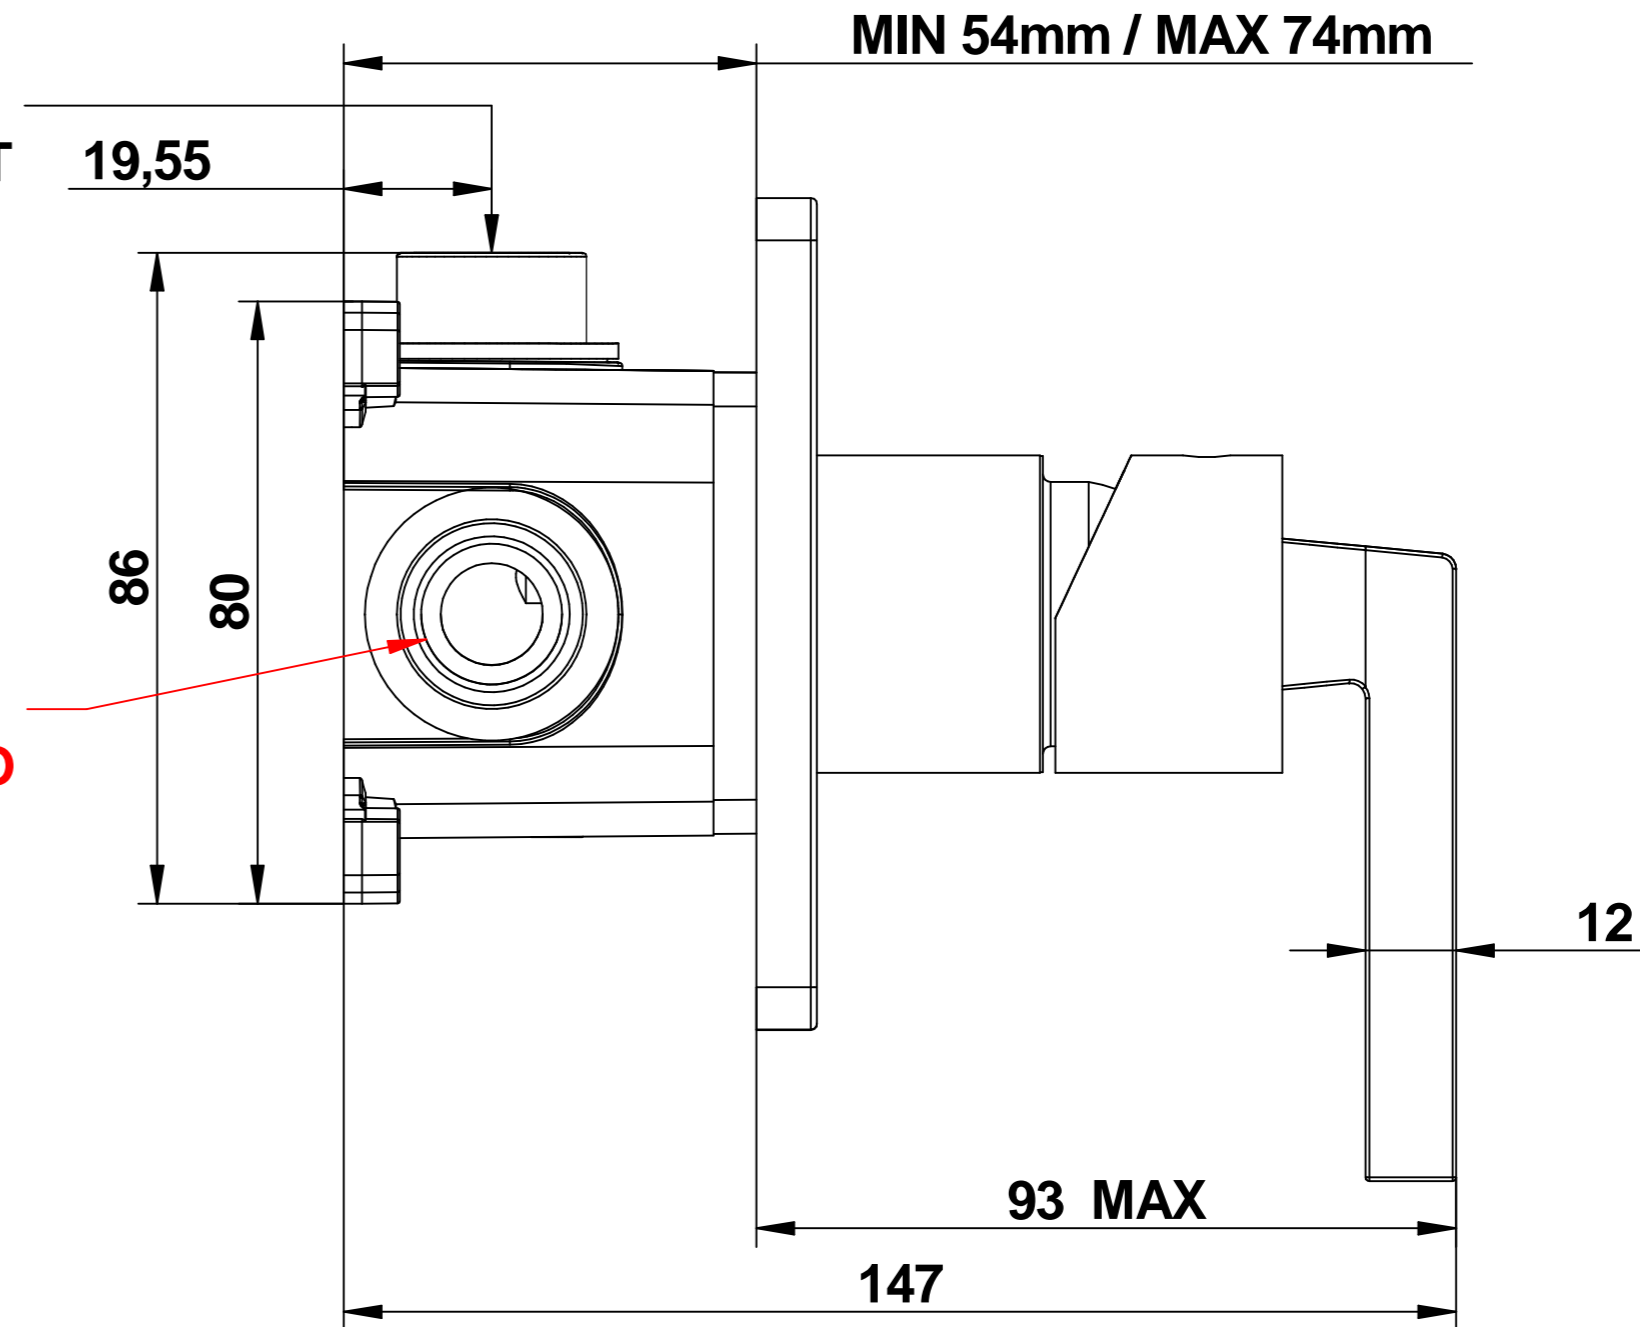

F. 1/2" Gas.  
USCITA - EXIT

IN-F.1/2" Gas  
HOT - CALDO

F. 1/2" Gas.  
USCITA - EXIT

IN-F.1/2" Gas  
HOT - CALDO

IN-F.1/2" Gas  
COLD - FREDDO

F. 1/2" Gas.  
USCITA - EXIT

IN-F.1/2" Gas  
COLD - FREDDO

IN-F.1/2" Gas  
HOT - CALDO

REVISIONE
00 DEL 2025

**46524\_\_EU+9761SC01**  
**DOMINO Q**

**Miscelatore incasso completo  
di scatola incasso**

**Built-in mixer with  
built-in box**

**bongio**  
Mario Bongio s.r.l.  
Via Aldo Moro, 2  
28017 San Maurizio d'Opaglio (NO) - Italy  
tel: +39 0322 967248 fax: +39 0322 950012  
www.bongio.com