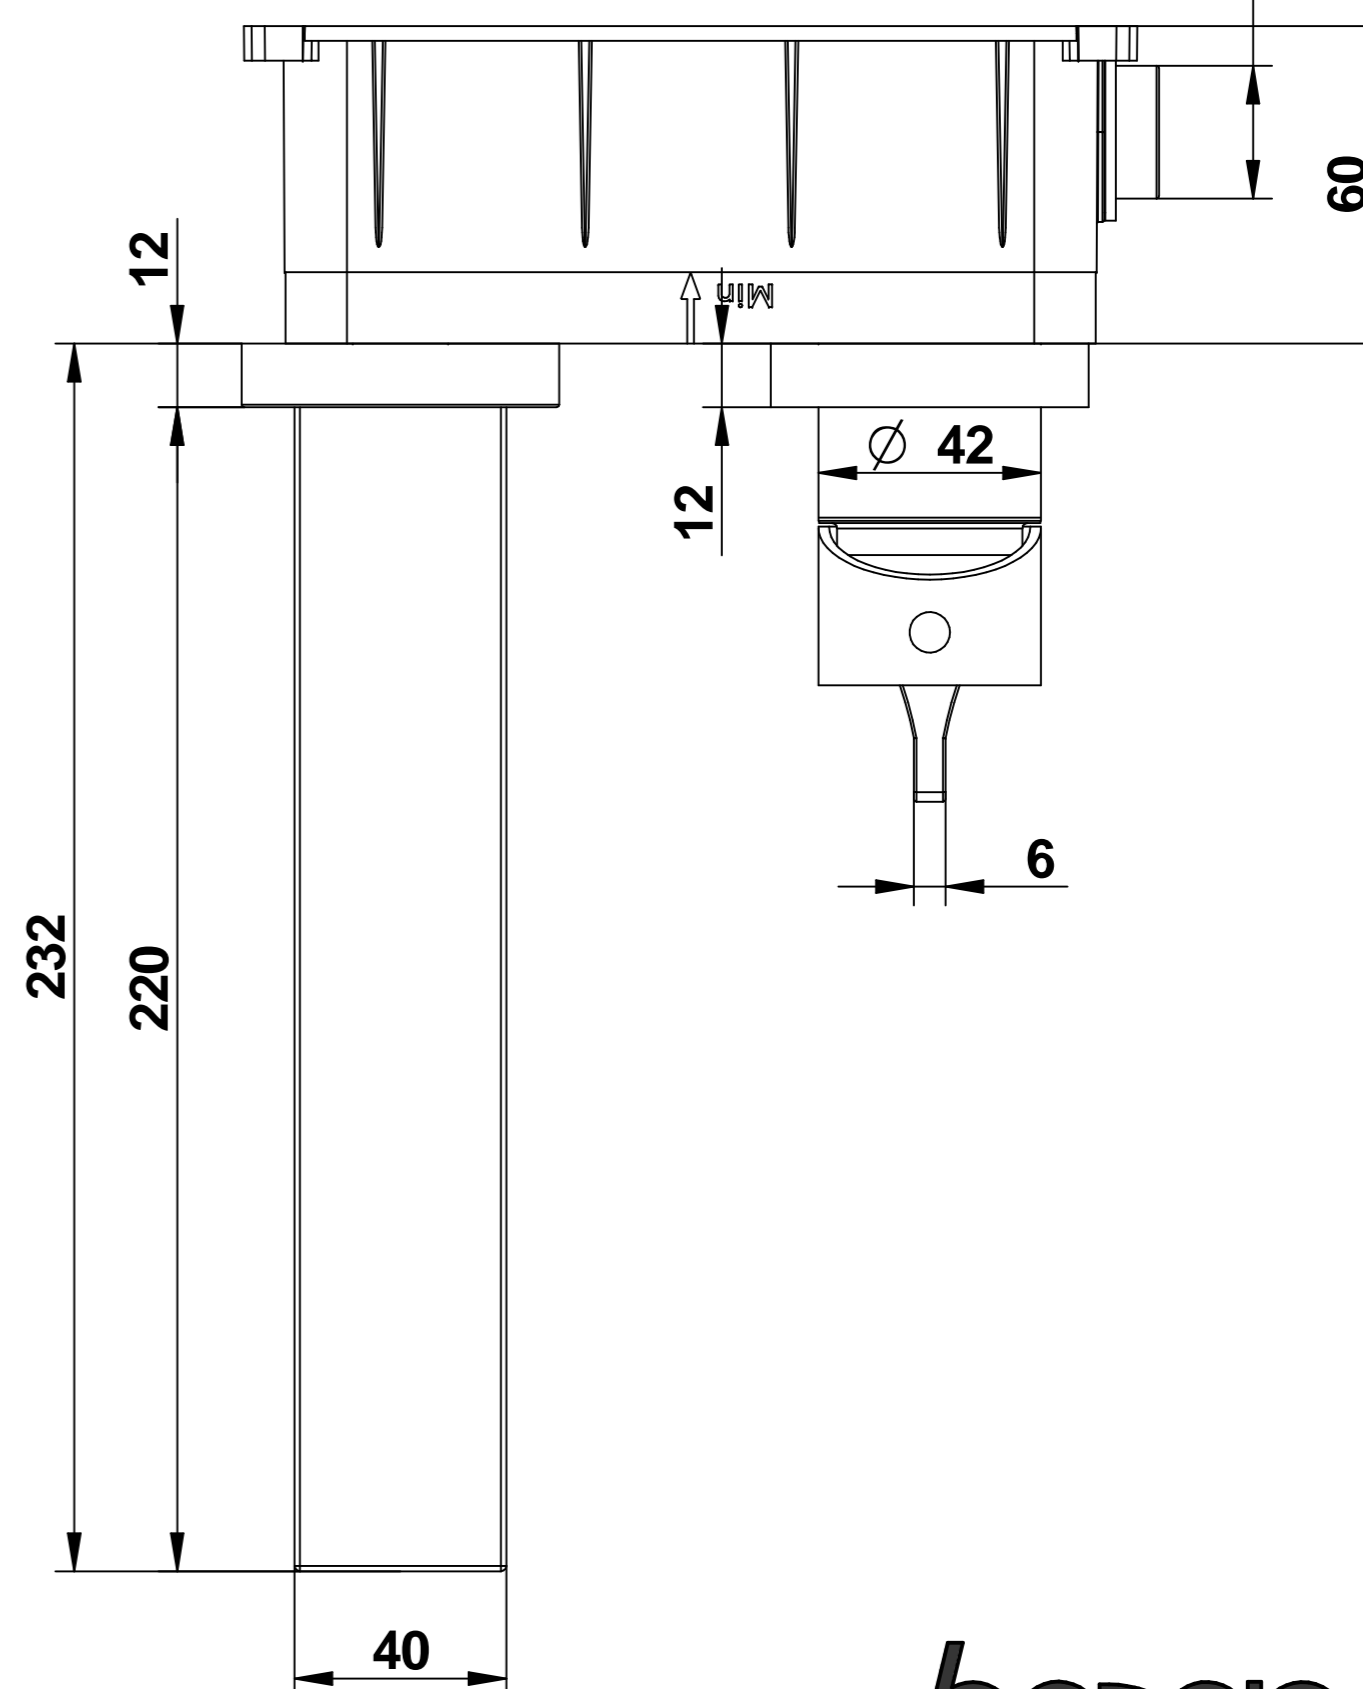

IN-F.1/2" Gas
COLD - FREDDO

IN-F.1/2" Gas
HOT - CALDO

REVISIONE
00 DEL 2025

46538__2AEU+9729SC
DOMINO Q

© Copyright of Mario Bongio s.r.l.

Miscelatore lavabo incasso a parete con bocca lunghezza 220 mm. completo di connessione e scatola incasso

Built-in basin mixer with 220 mm spout, complete with built-in connection and built-in box

bongio

Mario Bongio s.r.l.
Via Aldo Moro, 2
28017 San Maurizio d'Opaglio (NO) - Italy
tel: +39 0322 967248 fax: +39 0322 950012
www.bongio.com