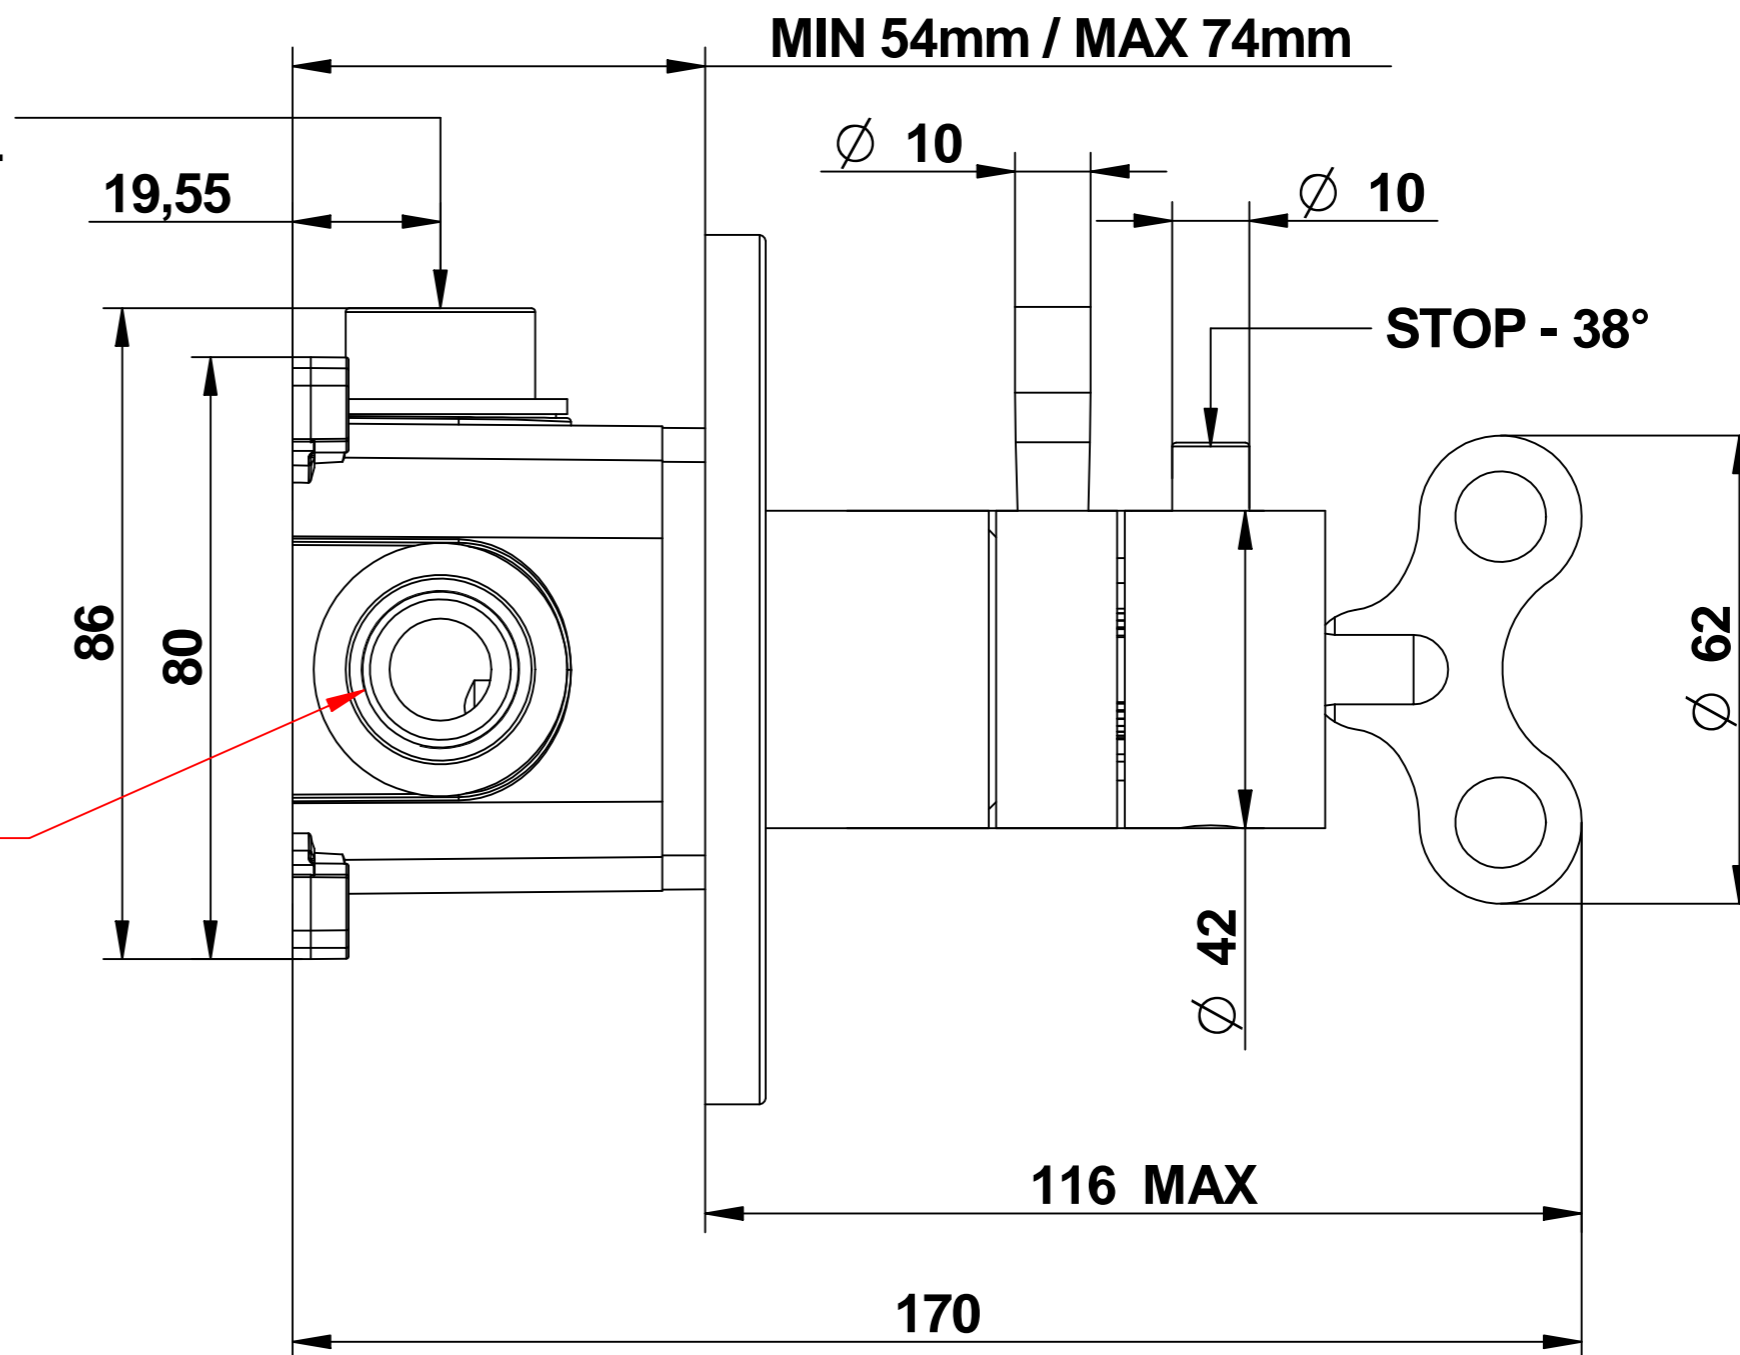

F. 1/2" Gas.  
USCITA - EXIT

IN-F.1/2" Gas  
HOT - CALDO

F. 1/2" Gas.  
USCITA - EXIT

IN-F.1/2" Gas  
HOT - CALDO

IN-F.1/2" Gas  
COLD - FREDDO

F. 1/2" Gas.  
USCITA - EXIT

IN-F.1/2" Gas  
COLD - FREDDO

IN-F.1/2" Gas  
HOT - CALDO

63744\_\_EU+9737SC01  
ACQUACARICA

Miscelatore termostatico incasso  
completo di scatola incasso

Built-in thermostatic mixer  
with built-in box

**bongio**

Mario Bongio s.r.l.  
Via Aldo Moro, 2  
28017 San Maurizio d'Opaglio (NO) - Italy  
tel: +39 0322 967248 fax: +39 0322 950012  
www.bongio.com