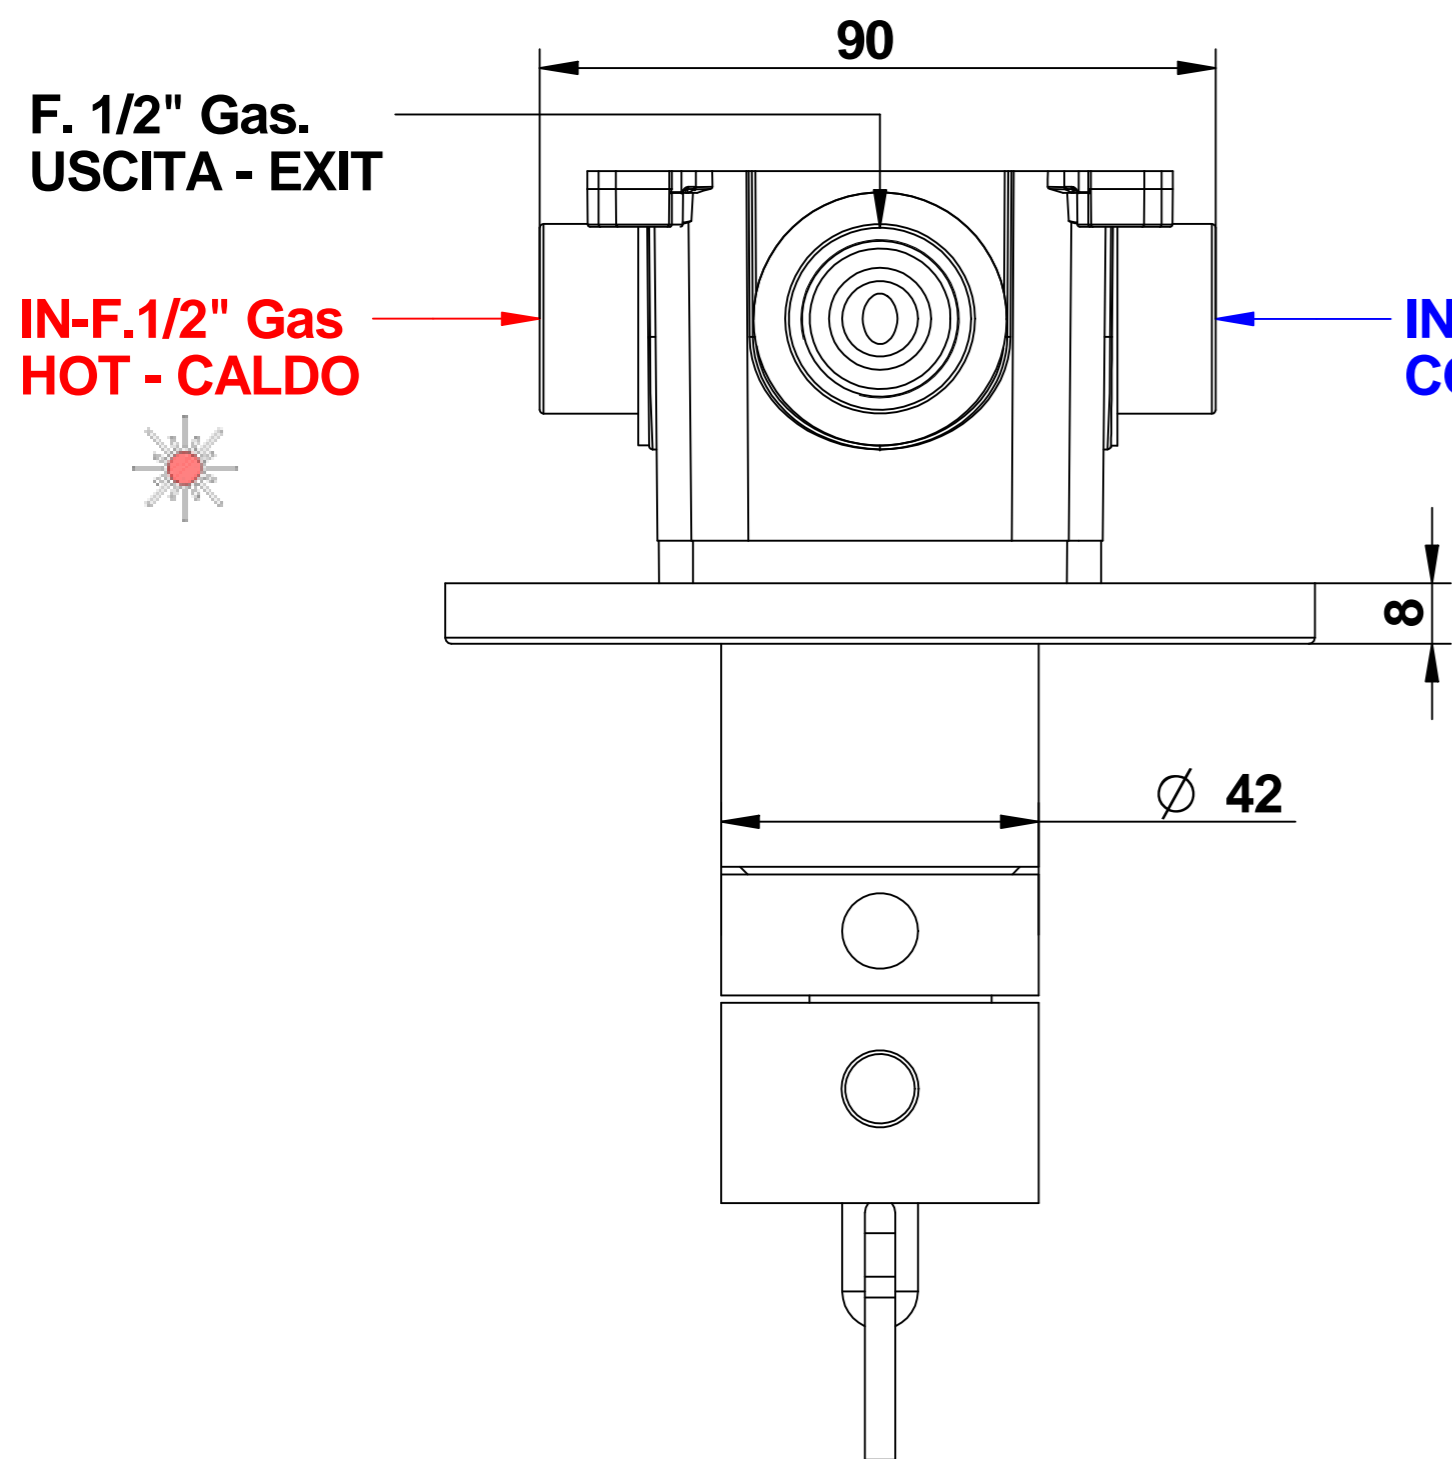

F. 1/2" Gas.  
USCITA - EXIT

IN-F.1/2" Gas  
HOT - CALDO

F. 1/2" Gas.  
USCITA - EXIT

IN-F.1/2" Gas  
HOT - CALDO

IN-F.1/2" Gas  
COLD - FREDDO

F. 1/2" Gas.  
USCITA - EXIT

IN-F.1/2" Gas  
COLD - FREDDO

IN-F.1/2" Gas  
HOT - CALDO

63744\_\_EU+9737SC01  
ACQUACARICA

Miscelatore termostatico incasso  
completo di scatola incasso

Built-in thermostatic mixer  
with built-in box

**bongio**

Mario Bongio s.r.l.  
Via Aldo Moro, 2  
28017 San Maurizio d'Opaglio (NO) - Italy  
tel: +39 0322 967248 fax: +39 0322 950012  
www.bongio.com