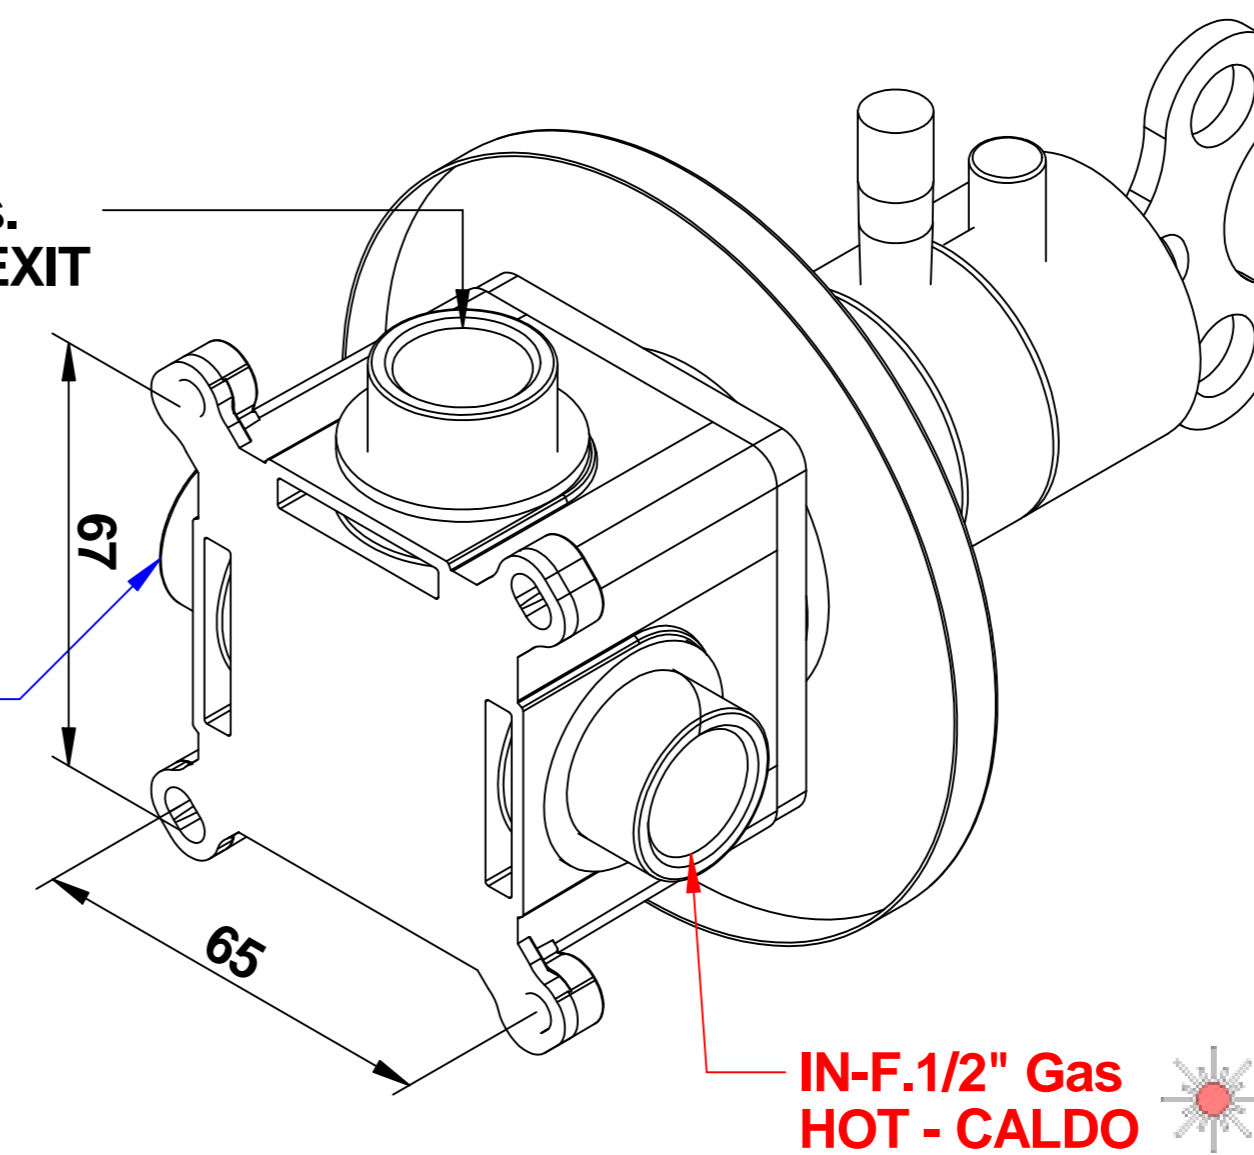

F. 1/2" Gas.  
USCITA - EXIT

IN-F.1/2" Gas  
HOT - CALDO

F. 1/2" Gas.  
USCITA - EXIT

IN-F.1/2" Gas  
HOT - CALDO

IN-F.1/2" Gas  
COLD - FREDDO

F. 1/2" Gas.  
USCITA - EXIT

IN-F.1/2" Gas  
COLD - FREDDO

IN-F.1/2" Gas  
HOT - CALDO

63744\_\_EU+9737SC01  
ACQUACARICA

Miscelatore termostatico incasso  
completo di scatola incasso

Built-in thermostatic mixer  
with built-in box

**bongio**

Mario Bongio s.r.l.  
Via Aldo Moro, 2  
28017 San Maurizio d'Opaglio (NO) - Italy  
tel: +39 0322 967248 fax: +39 0322 950012  
www.bongio.com