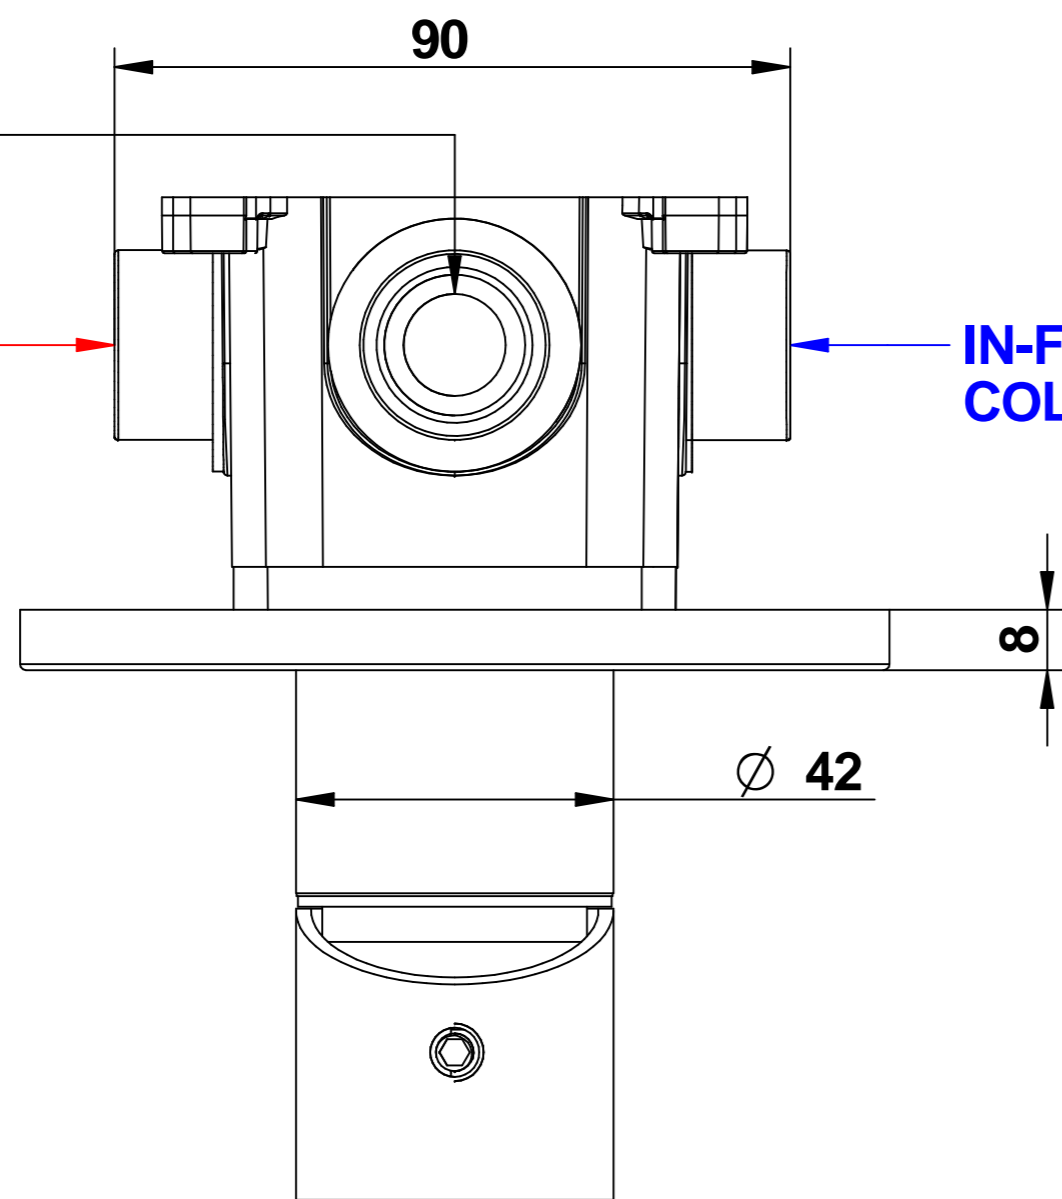

F. 1/2" Gas.
USCITA - EXIT

19,55

MIN 54mm. / MAX 74mm.

IN-F.1/2" Gas
HOT - CALDO

86

80

97

79 MAX

133

F. 1/2" Gas.
USCITA - EXIT

IN-F.1/2" Gas
HOT - CALDO

IN-F.1/2" Gas
COLD - FREDDO

F. 1/2" Gas.
USCITA - EXIT

IN-F.1/2" Gas
COLD - FREDDO

IN-F.1/2" Gas
HOT - CALDO

REVISIONE
00 DEL 2025