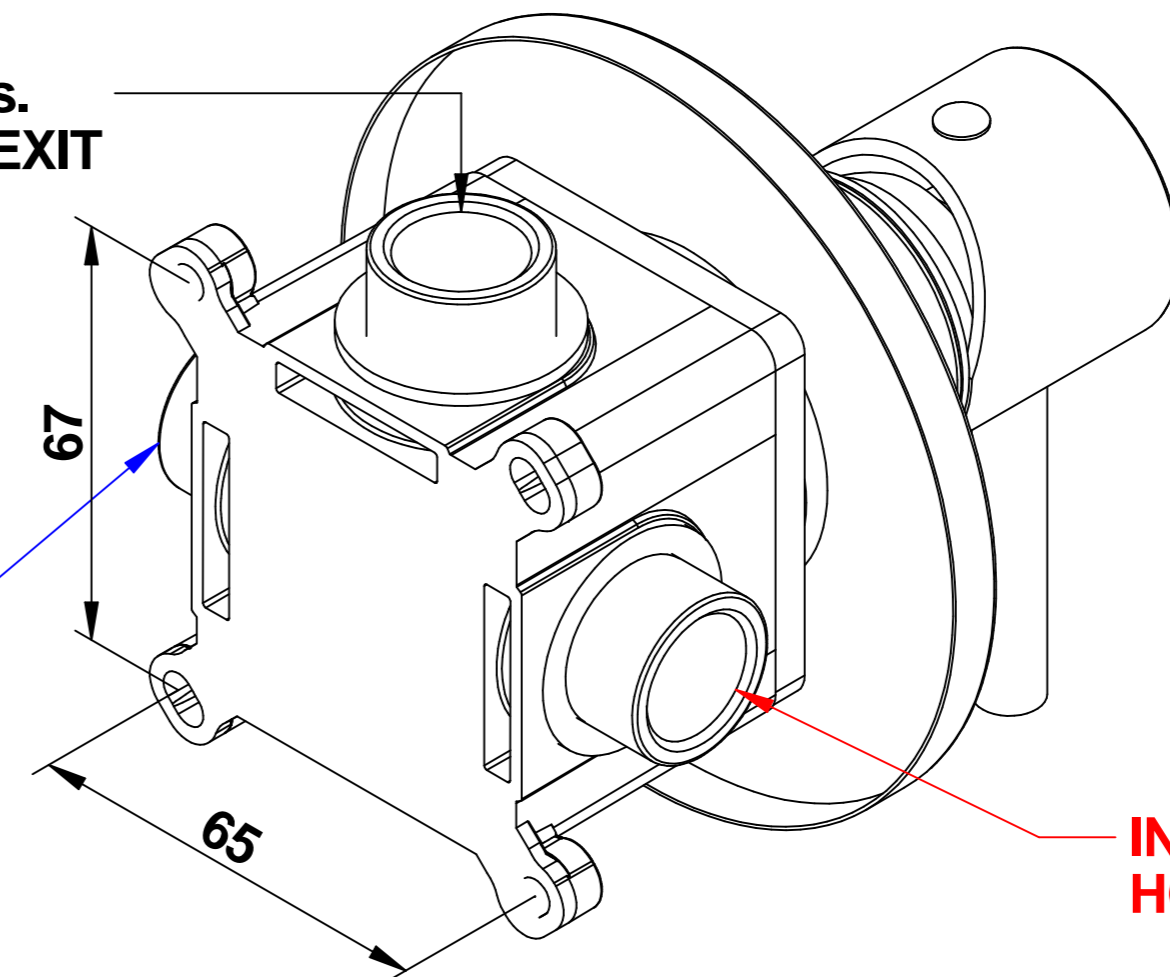

F. 1/2" Gas.
USCITA - EXIT

19,55

MIN 54mm. / MAX 74mm.

IN-F.1/2" Gas
HOT - CALDO

86

80

97

79 MAX

133

F. 1/2" Gas.
USCITA - EXIT

IN-F.1/2" Gas
HOT - CALDO

IN-F.1/2" Gas
COLD - FREDDO

F. 1/2" Gas.
USCITA - EXIT

IN-F.1/2" Gas
COLD - FREDDO

IN-F.1/2" Gas
HOT - CALDO

REVISIONE
00 DEL 2025