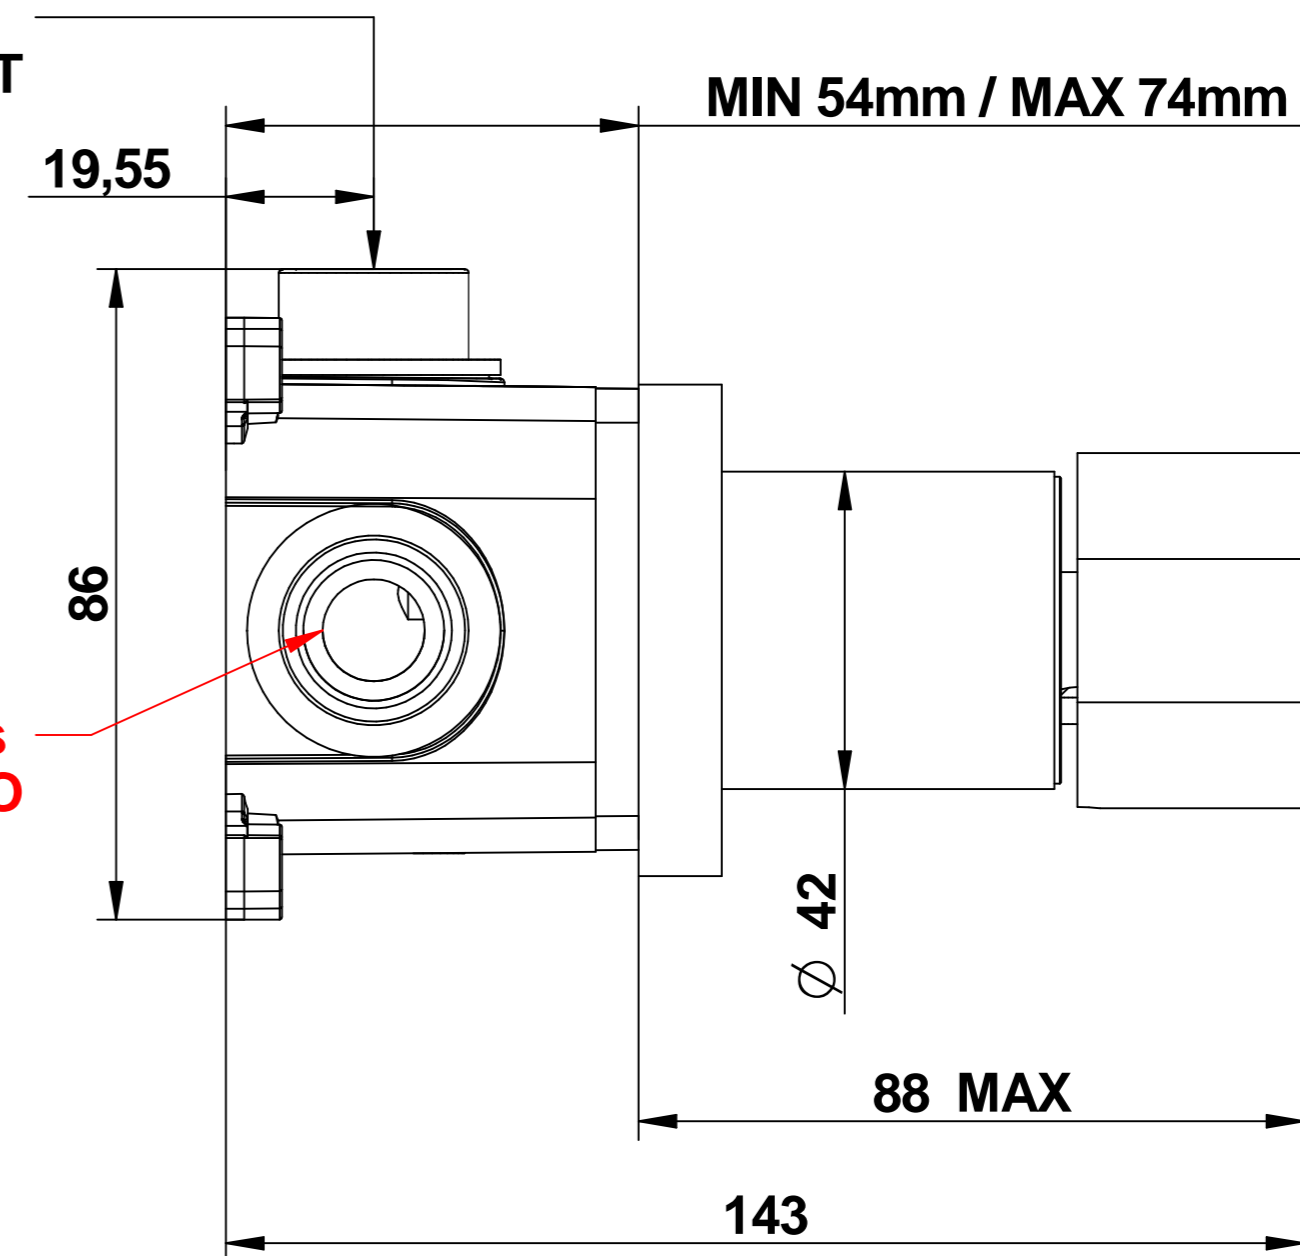

F. 1/2" Gas.  
USCITA - EXIT

IN-F.1/2" Gas  
HOT - CALDO

F. 1/2" Gas.  
USCITA - EXIT

IN-F.1/2" Gas  
HOT - CALDO

IN-F.1/2" Gas  
COLD - FREDDO

F. 1/2" Gas.  
USCITA - EXIT

IN-F.1/2" Gas  
COLD - FREDDO

IN-F.1/2" Gas  
HOT - CALDO

Miscelatore incasso con rosone  
piccolo completo di scatola  
incasso

Built-in mixer with small  
flange and built-in box

© Copyright of Mario Bongio s.r.l.