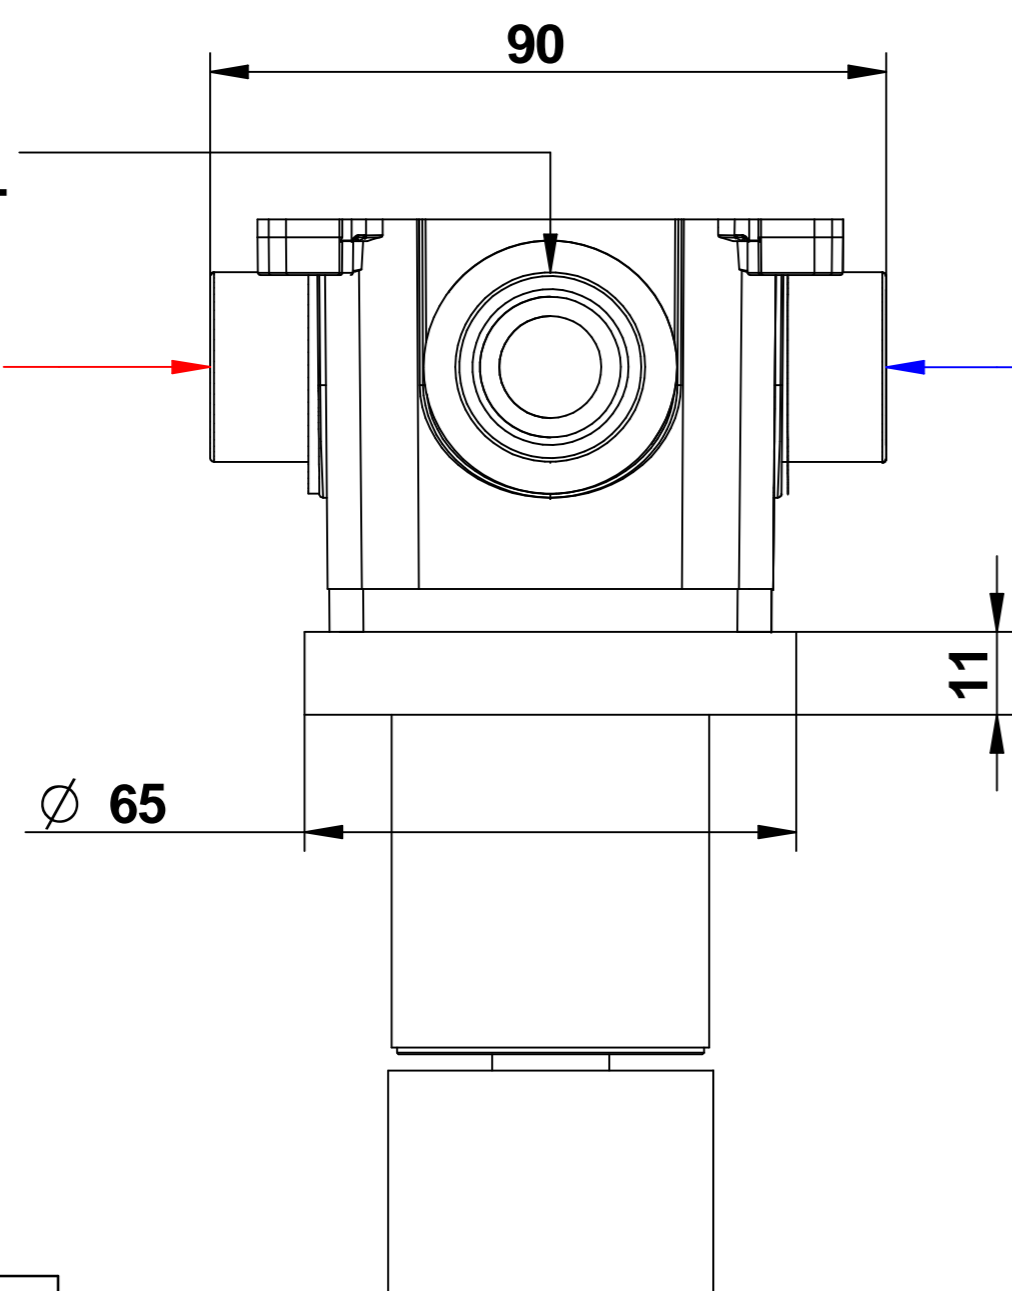

F. 1/2" Gas.  
USCITA - EXIT

IN-F.1/2" Gas  
HOT - CALDO

F. 1/2" Gas.  
USCITA - EXIT

IN-F.1/2" Gas  
HOT - CALDO

IN-F.1/2" Gas  
COLD - FREDDO

F. 1/2" Gas.  
USCITA - EXIT

IN-F.1/2" Gas  
COLD - FREDDO

IN-F.1/2" Gas  
HOT - CALDO

Miscelatore incasso con rosone  
piccolo completo di scatola  
incasso

Built-in mixer with small  
flange and built-in box

© Copyright of Mario Bongio s.r.l.