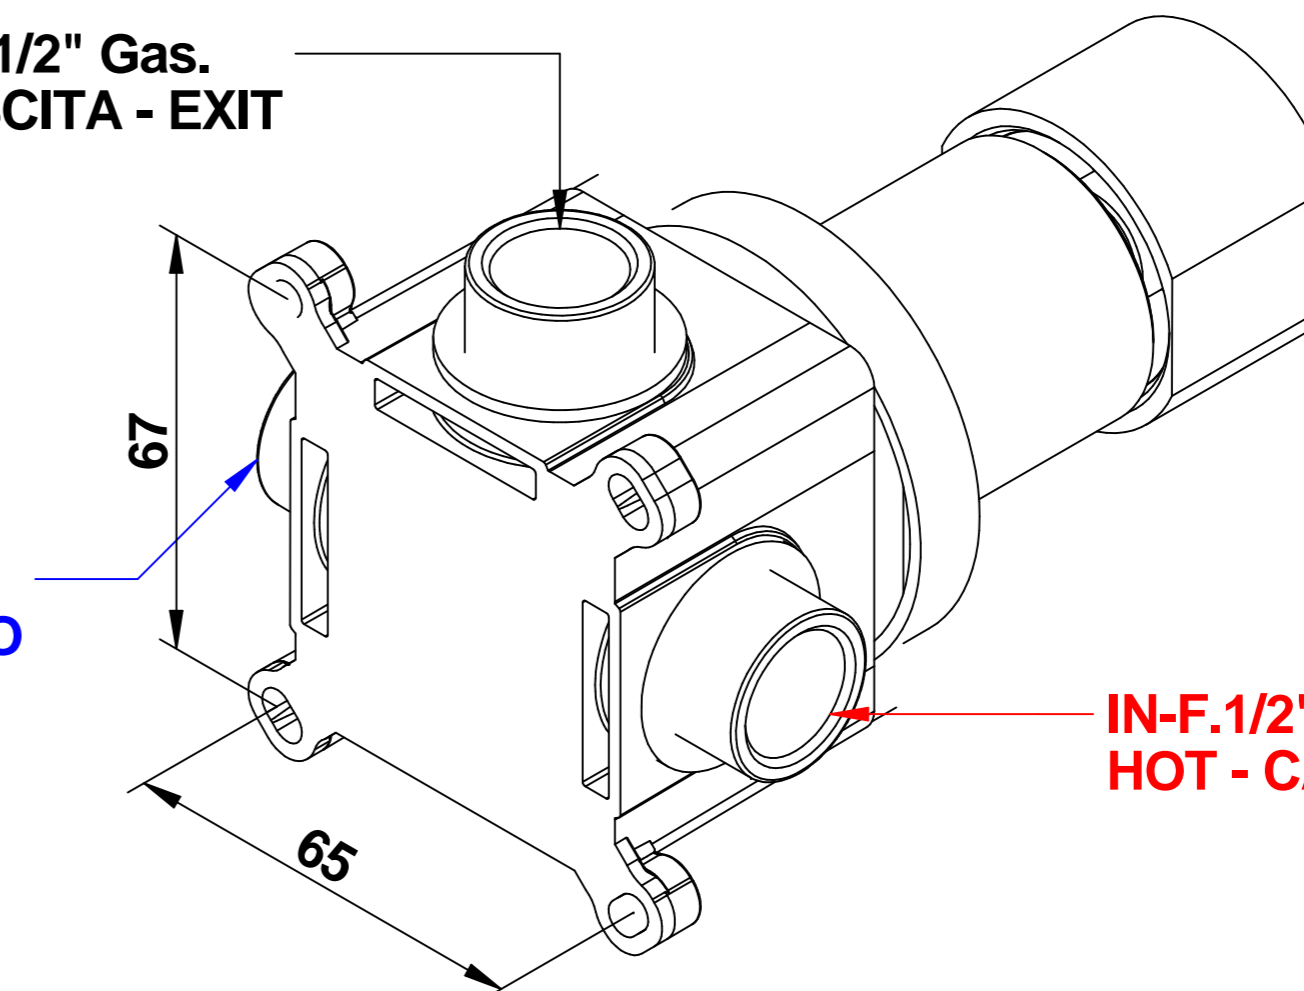

F. 1/2" Gas.  
USCITA - EXIT

IN-F.1/2" Gas  
HOT - CALDO

F. 1/2" Gas.  
USCITA - EXIT

IN-F.1/2" Gas  
HOT - CALDO

IN-F.1/2" Gas  
COLD - FREDDO

F. 1/2" Gas.  
USCITA - EXIT

IN-F.1/2" Gas  
COLD - FREDDO

IN-F.1/2" Gas  
HOT - CALDO

Miscelatore incasso con rosone  
piccolo completo di scatola  
incasso

Built-in mixer with small  
flange and built-in box

© Copyright of Mario Bongio s.r.l.