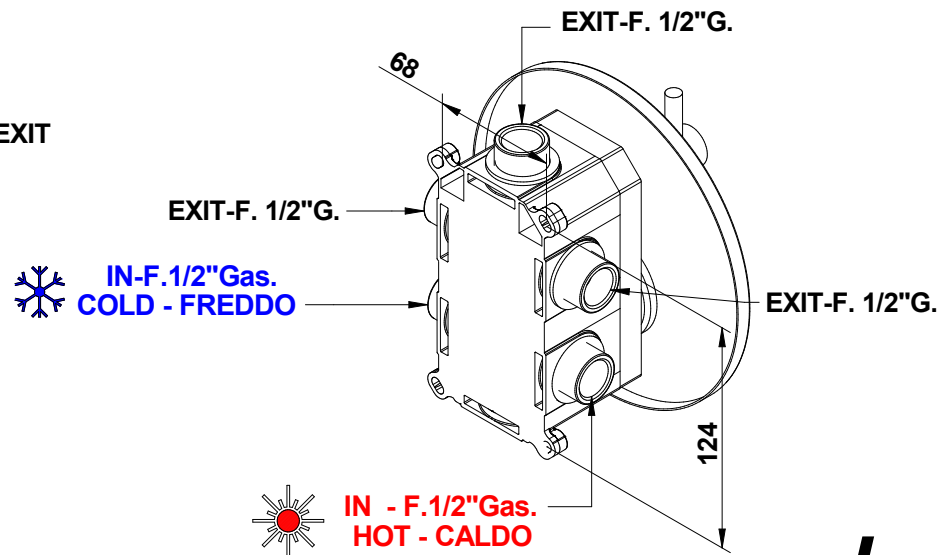

☀️ **IN - F.1/2"Gas.
HOT - CALDO**

83519__3EU+9763SC03

ON-MAXI

Miscelatore incasso
con deviatore meccanico a 3 uscite
completo di scatola incasso.

built-in mixer
with 3 exits mechanical diverter
and built-in box.