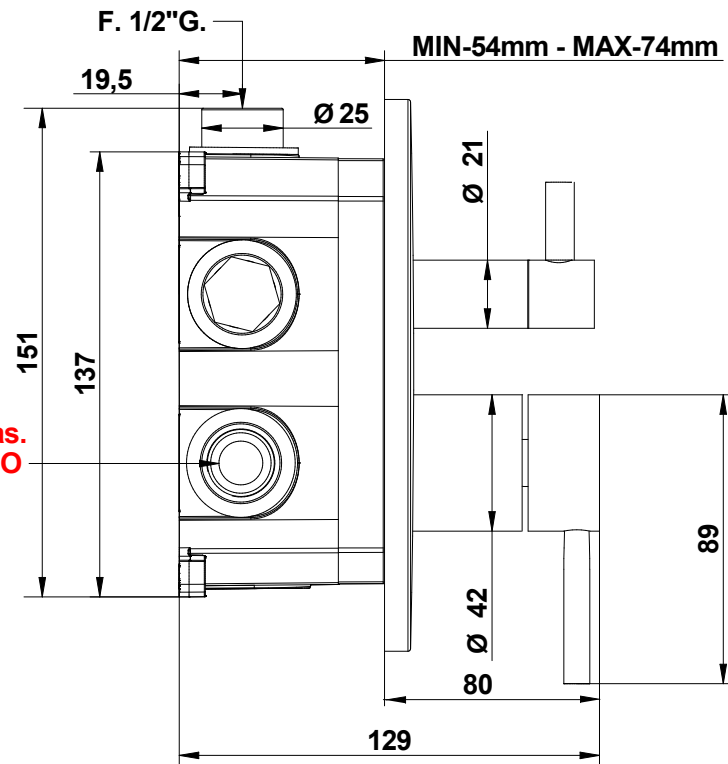

**IN - F.1/2"Gas.
HOT - CALDO**

**IN-F.1/2"Gas.
COLD - FREDDO**

**IN - F.1/2"Gas.
HOT - CALDO**

83519__EU+9763SC02
ON-MAXI

**Miscelatore incasso
con deviatore meccanico a due uscite
completo di scatola incasso.**