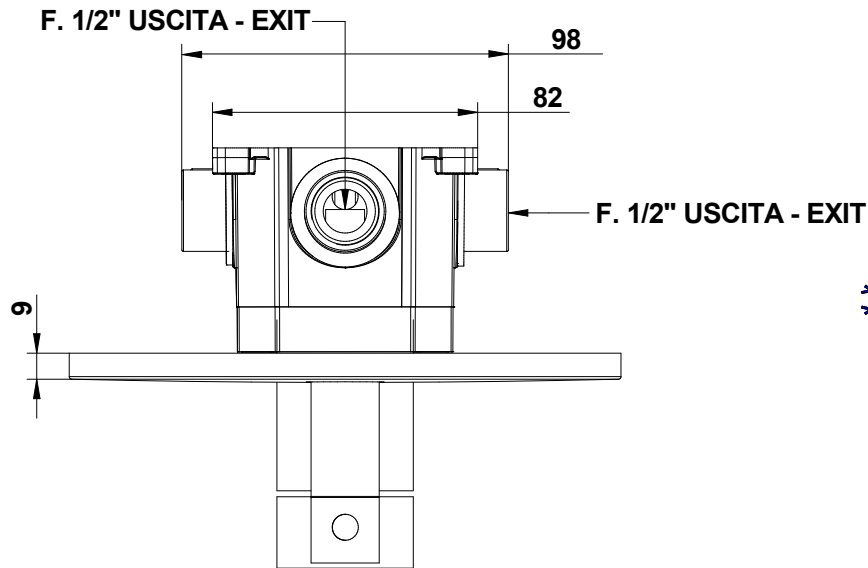

**IN - F.1/2"Gas.
HOT - CALDO**

**IN-F.1/2"Gas.
COLD - FREDDO**

**IN - F.1/2"Gas.
HOT - CALDO**

83519__EU+9763SC02
ON-MAXI

**Miscelatore incasso
con deviatore meccanico a due uscite
completo di scatola incasso.**