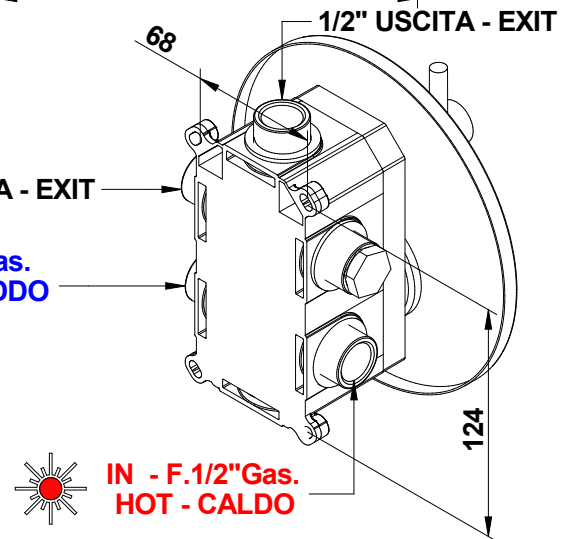

**IN - F.1/2"Gas.
HOT - CALDO**

**IN-F.1/2"Gas.
COLD - FREDDO**

**IN - F.1/2"Gas.
HOT - CALDO**

83519__EU+9763SC02
ON-MAXI

**Miscelatore incasso
con deviatore meccanico a due uscite
completo di scatola incasso.**