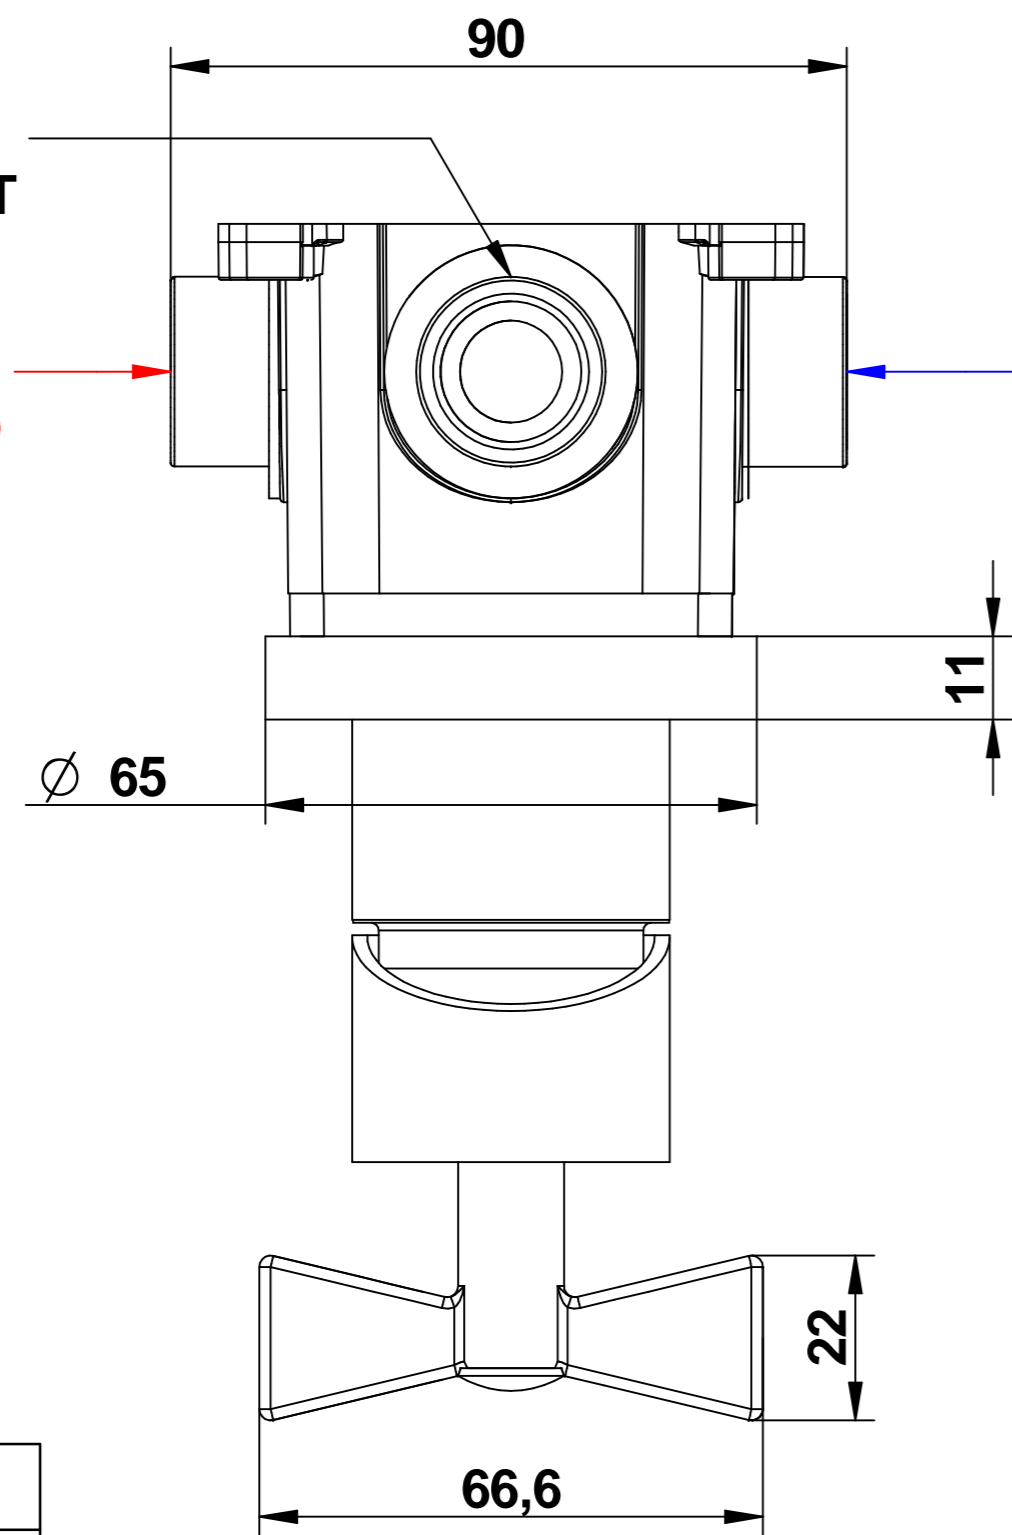

F. 1/2" Gas.
USCITA - EXIT

MIN 54mm / MAX 74mm

19,55

80

5

IN-F.1/2" Gas
HOT - CALDO

Ø 42

Ø 14

104 MAX

158

F. 1/2" Gas.
USCITA - EXIT

IN-F.1/2" Gas
HOT - CALDO

IN-F.1/2" Gas
COLD - FREDDO

F. 1/2" Gas.
USCITA - EXIT

IN-F.1/2" Gas
COLD - FREDDO

IN-F.1/2" Gas
HOT - CALDO

REVISIONE
00 DEL 2025

86324__RPEU+9761SC01
A-MARCORD

Miscelatore incasso con rosone
piccolo completo di scatola
incasso

Built-in mixer with small
flange and built-in box

© Copyright of Mario Bongio s.r.l.