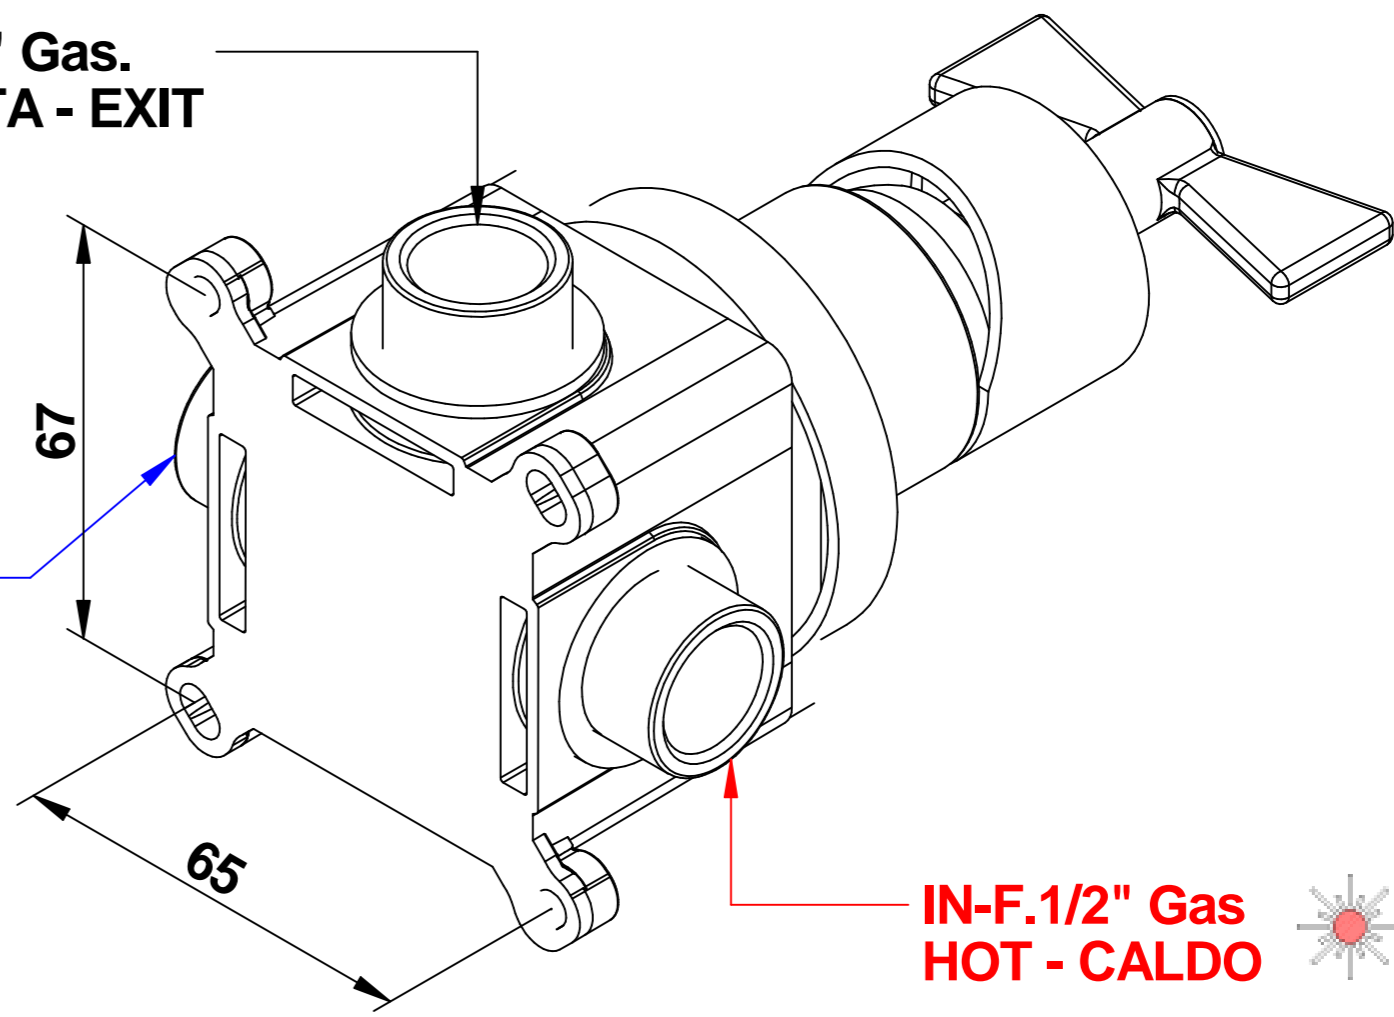

F. 1/2" Gas.
USCITA - EXIT

MIN 54mm / MAX 74mm

19,55

80

5

IN-F.1/2" Gas
HOT - CALDO

Ø 42

Ø 14

104 MAX

158

F. 1/2" Gas.
USCITA - EXIT

IN-F.1/2" Gas
HOT - CALDO

IN-F.1/2" Gas
COLD - FREDDO

F. 1/2" Gas.
USCITA - EXIT

IN-F.1/2" Gas
COLD - FREDDO

IN-F.1/2" Gas
HOT - CALDO

REVISIONE
00 DEL 2025

86324__RPEU+9761SC01
A-MARCORD

Miscelatore incasso con rosone
piccolo completo di scatola
incasso

Built-in mixer with small
flange and built-in box

© Copyright of Mario Bongio s.r.l.