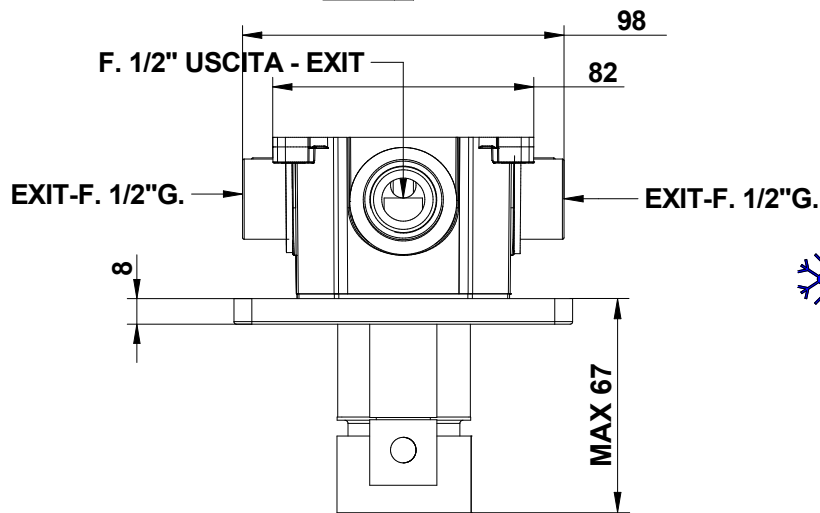

☀️ **IN - F.1/2"Gas.
HOT - CALDO**

❄️ **IN-F.1/2"Gas.
COLD - FREDDO**

☀️ **IN - F.1/2"Gas.
HOT - CALDO**

87519_ _3EU+9763SC03

TAIT

Miscelatore incasso
con deviatore meccanico a 3 uscite
completo di scatola incasso.