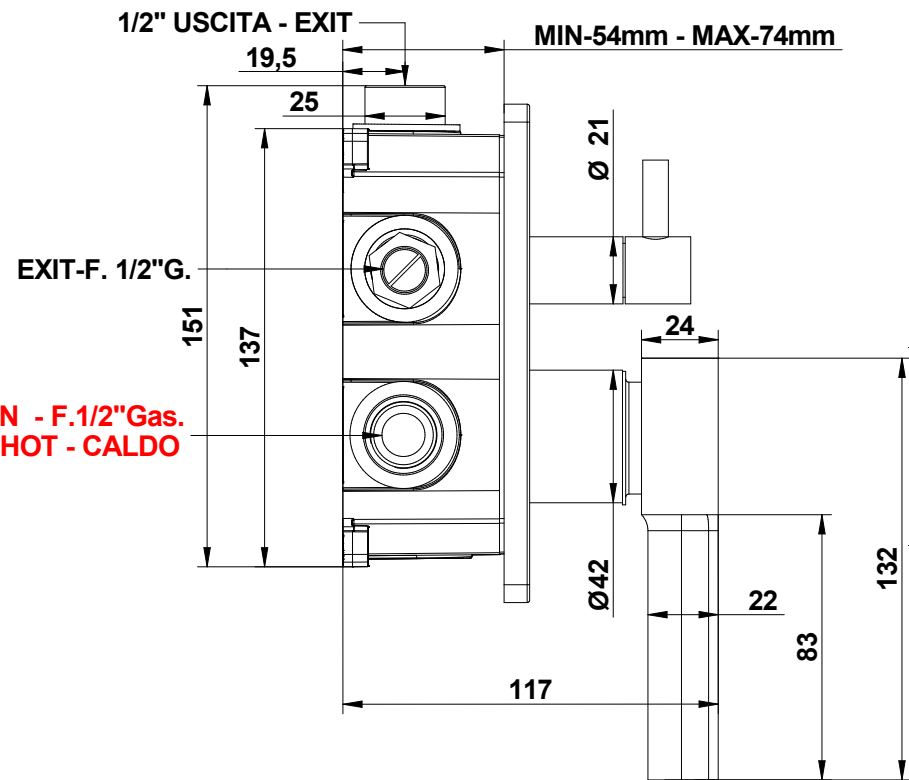

☀️ **IN - F.1/2"Gas.
HOT - CALDO**

❄️ **IN-F.1/2"Gas.
COLD - FREDDO**

☀️ **IN - F.1/2"Gas.
HOT - CALDO**

87519_ _3EU+9763SC03

TAIT

Miscelatore incasso
con deviatore meccanico a 3 uscite
completo di scatola incasso.