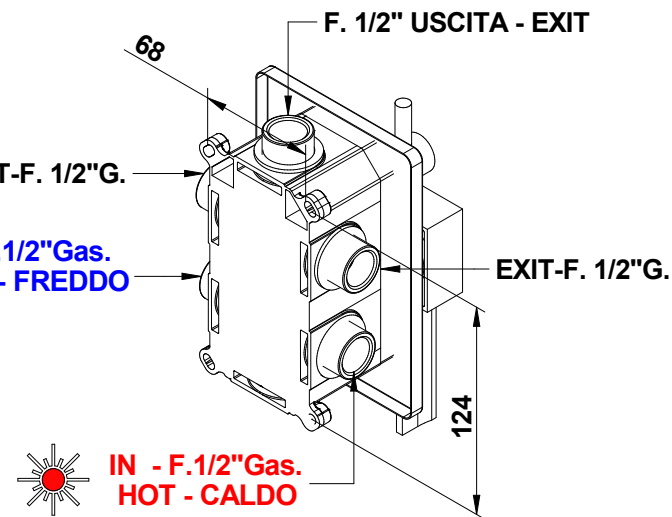

☀️ **IN - F.1/2"Gas.
HOT - CALDO**

❄️ **IN-F.1/2"Gas.
COLD - FREDDO**

☀️ **IN - F.1/2"Gas.
HOT - CALDO**

87519_ _3EU+9763SC03

TAIT

Miscelatore incasso
con deviatore meccanico a 3 uscite
completo di scatola incasso.