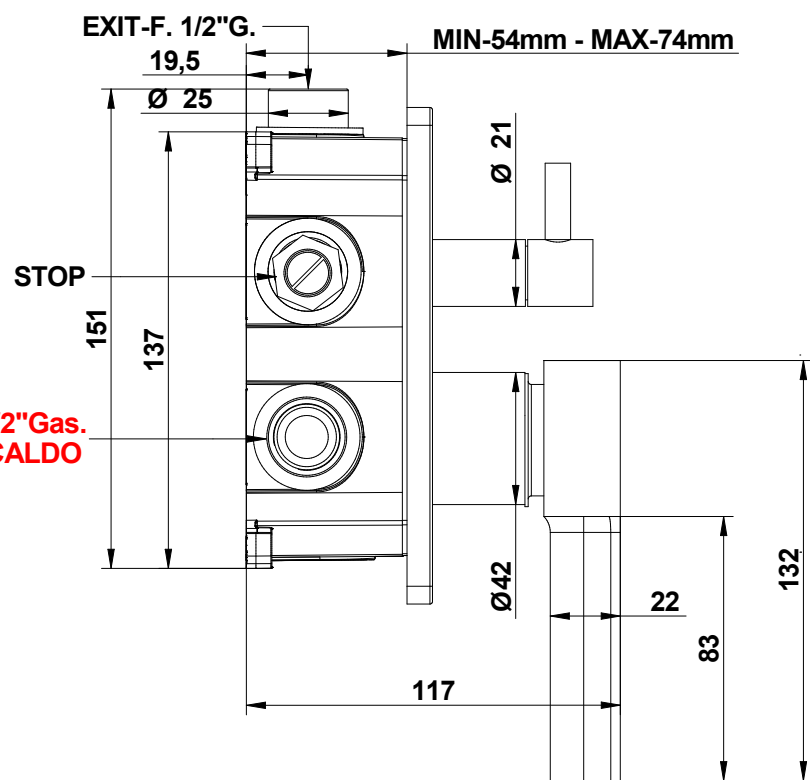

IN - F.1/2"Gas.  
HOT - CALDO

IN-F.1/2"Gas.  
COLD - FREDDO

IN - F.1/2"Gas.  
HOT - CALDO

87519\_\_EU+9763SC02

TAIT

Miscelatore incasso  
con deviatore meccanico a due uscite  
completo di scatola incasso.

Built-in mixer  
with 2 exits mechanical diverter  
and built-in box.

**bongio**

Mario Bongio s.r.l.  
Via Aldo Moro, 2  
28017 San Maurizio d'Opaglio (NO) - Italy  
tel: +39 0322 967248 fax: +39 0322 950012  
www.bongio.com