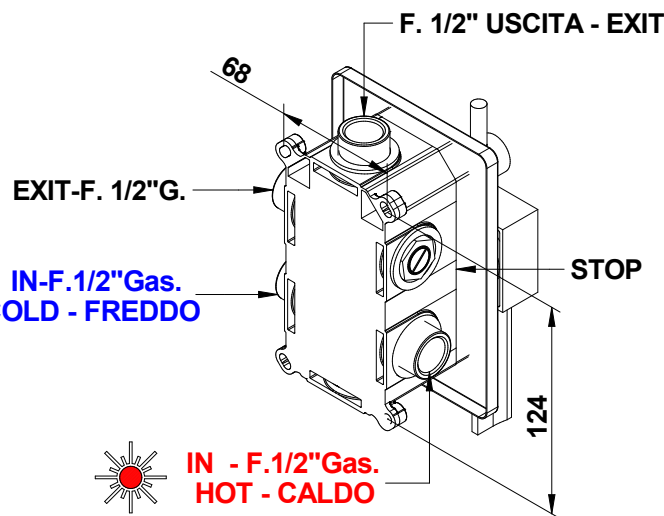

IN - F.1/2"Gas.  
HOT - CALDO

IN-F.1/2"Gas.  
COLD - FREDDO

IN - F.1/2"Gas.  
HOT - CALDO

87519\_\_EU+9763SC02

TAIT

Miscelatore incasso  
con deviatore meccanico a due uscite  
completo di scatola incasso.

Built-in mixer  
with 2 exits mechanical diverter  
and built-in box.

**bongio**

Mario Bongio s.r.l.  
Via Aldo Moro, 2  
28017 San Maurizio d'Opaglio (NO) - Italy  
tel: +39 0322 967248 fax: +39 0322 950012  
www.bongio.com