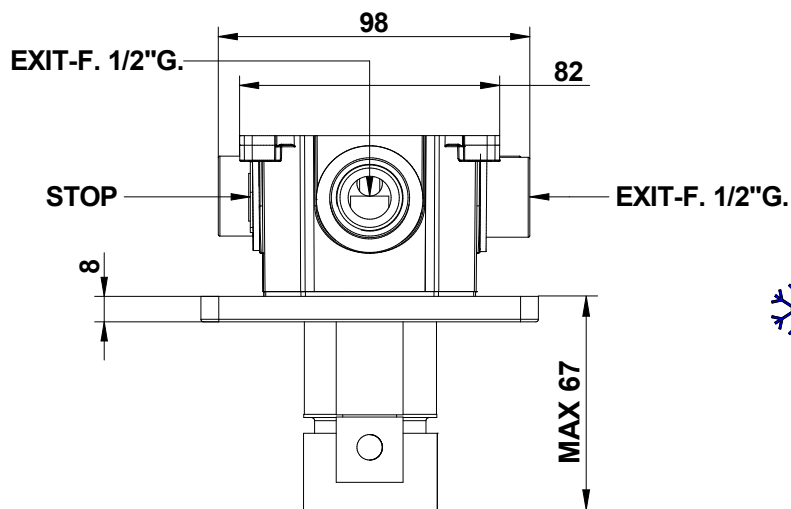

IN - F.1/2"Gas.  
HOT - CALDO

IN-F.1/2"Gas.  
COLD - FREDDO

IN - F.1/2"Gas.  
HOT - CALDO

87519\_\_EU+9763SC02

TAIT

Miscelatore incasso  
con deviatore meccanico a due uscite  
completo di scatola incasso.

Built-in mixer  
with 2 exits mechanical diverter  
and built-in box.

**bongio**

Mario Bongio s.r.l.  
Via Aldo Moro, 2  
28017 San Maurizio d'Opaglio (NO) - Italy  
tel: +39 0322 967248 fax: +39 0322 950012  
www.bongio.com