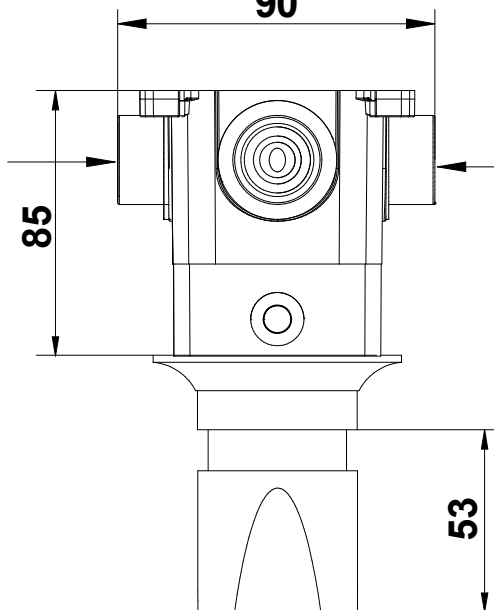

IN -F.1/2" G.
CALDA-HOT

IN -F.1/2" G.
FREDDA-COLD

EXIT - F.1/2" G.

IN -F.1/2" G.
FREDDA-COLD

IN -F.1/2" G.
CALDA-HOT

bongio

Cod. TO524___EU+9761SC01
TOOLS

Miscelatore doccia incasso
in acciaio spazzolato 316
con cartuccia tradizionale
completo di scatola incasso.

316 brushed stainless steel
built-in shower mixer
with traditional cartridge
and built-in box.

Mario Bongio s.r.l.
Via Aldo Moro, 2
28017 San Maurizio d'Opaglio (NO) - Italy
tel: +39 0322 967248 fax: +39 0322 950012
www.bongio.com