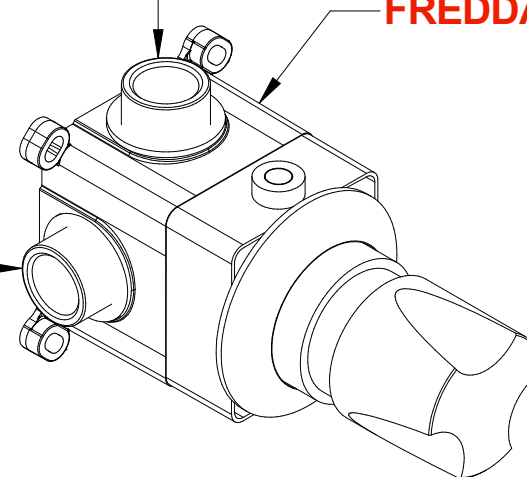

IN -F.1/2" G.
CALDA-HOT

IN -F.1/2" G.
FREDDA-COLD

EXIT - F.1/2" G.

IN -F.1/2" G.
FREDDA-COLD

IN -F.1/2" G.
CALDA-HOT

bongio

Cod. TO524___EU+9761SC01
TOOLS

Miscelatore doccia incasso
in acciaio spazzolato 316
con cartuccia tradizionale
completo di scatola incasso.

316 brushed stainless steel
built-in shower mixer
with traditional cartridge
and built-in box.

Mario Bongio s.r.l.
Via Aldo Moro, 2
28017 San Maurizio d'Opaglio (NO) - Italy
tel: +39 0322 967248 fax: +39 0322 950012
www.bongio.com