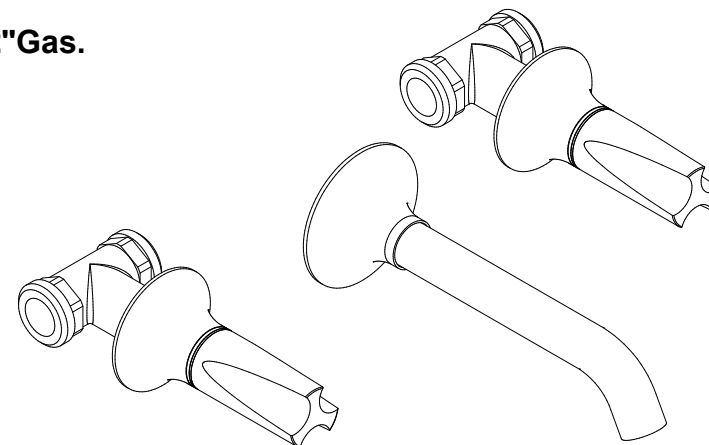

MIN 44 - MAX 60

IN-F. 1/2" Gas.

G1/2

33,5

Cod. TO540 EU+9688TO
TOOLS

Gruppo lavabo a parete con bocca da 190 mm.
in acciaio spazzolato 316

316 brushed stainless steel wall basin mixer
190 mms. spout

bongio