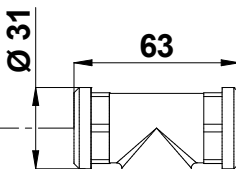

MIN 44 - MAX 60

IN-F. 1/2" Gas.

G1/2

33,5

Cod. TO540 EU+9688TO
TOOLS

Gruppo lavabo a parete con bocca da 190 mm.
in acciaio spazzolato 316

316 brushed stainless steel wall basin mixer
190 mms. spout

bongio