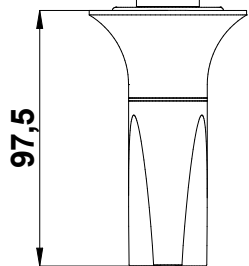

MIN 44 - MAX 60

IN-F. 1/2" Gas.

G1/2

33,5

Cod. TO540 EU+9688TO
TOOLS

Gruppo lavabo a parete con bocca da 190 mm.
in acciaio spazzolato 316

316 brushed stainless steel wall basin mixer
190 mms. spout

bongio