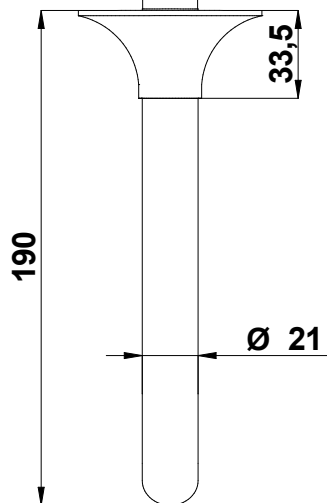

MIN 44 - MAX 60

IN-F. 1/2" Gas.

G1/2

33,5

Cod. TO540 EU+9688TO
TOOLS

Gruppo lavabo a parete con bocca da 190 mm.
in acciaio spazzolato 316

316 brushed stainless steel wall basin mixer
190 mms. spout

bongio