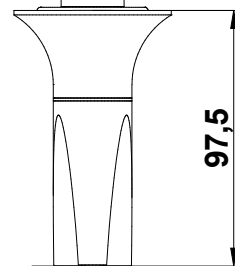

MIN 44 - MAX 60

IN-F. 1/2" Gas.

G1/2

33,5

Cod. TO540 EU+9688TO
TOOLS

Gruppo lavabo a parete con bocca da 190 mm.
in acciaio spazzolato 316

316 brushed stainless steel wall basin mixer
190 mms. spout

bongio