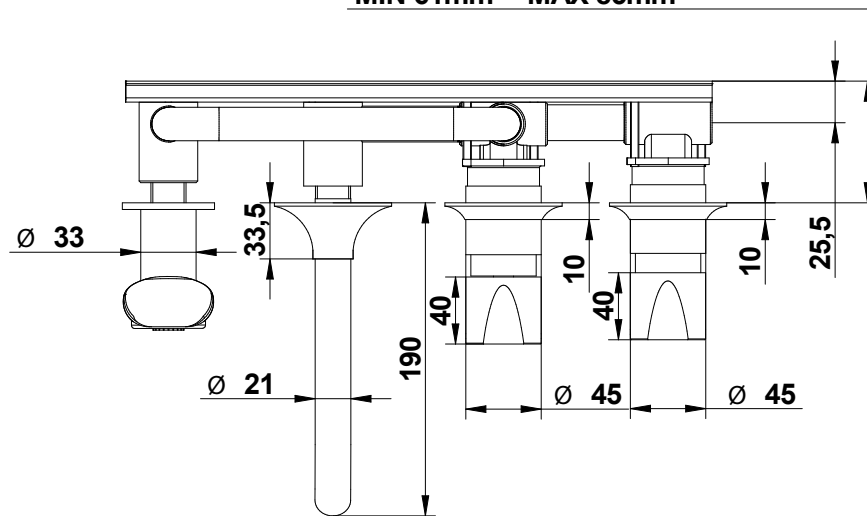

MIN 61mm -- MAX 85mm

IN - F.1/2"Gas.
HOT - CALDO

IN-F.1/2"Gas.
COLD - FREDDO

bongio

Cod. TO550_ADEU+9690VA
TOOLS

Gruppo vasca incasso
in acciaio spazzolato completo
di miscelatore, deviatore, set doccia e connessioni
con piastra interna per fissaggio semplificato.

316 brushed stainless steel
built-in bath with mixer,
diverter, handshower set and connection
with easy installation internal plate.

Mario Bongio s.r.l.
Via Aldo Moro, 2
28017 San Maurizio d'Opaglio (NO) - Italy
tel: +39 0322 967248 fax: +39 0322 950012
www.bongio.com