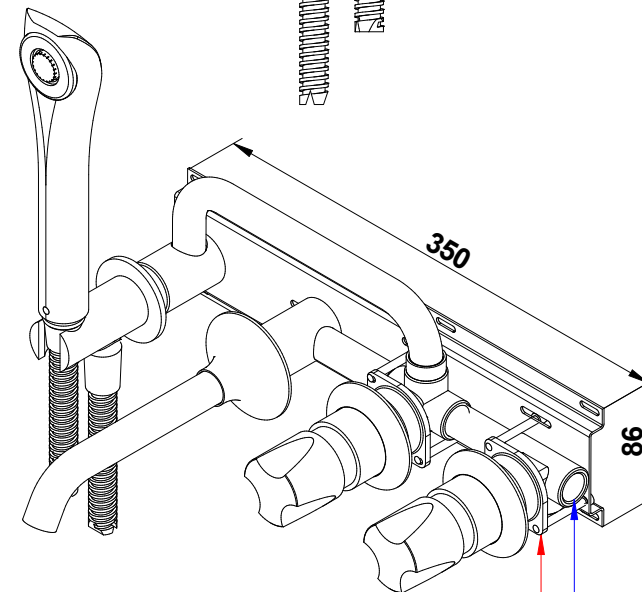

MIN 61mm -- MAX 85mm

IN - F.1/2"Gas.
HOT - CALDO

IN-F.1/2"Gas.
COLD - FREDDO

bongio

Cod. TO550_ADEU+9690VA
TOOLS

Gruppo vasca incasso
in acciaio spazzolato completo
di miscelatore, deviatore, set doccia e connessioni
con piastra interna per fissaggio semplificato.

316 brushed stainless steel
built-in bath with mixer,
diverter, handshower set and connection
with easy installation internal plate.

Mario Bongio s.r.l.
Via Aldo Moro, 2
28017 San Maurizio d'Opaglio (NO) - Italy
tel: +39 0322 967248 fax: +39 0322 950012
www.bongio.com