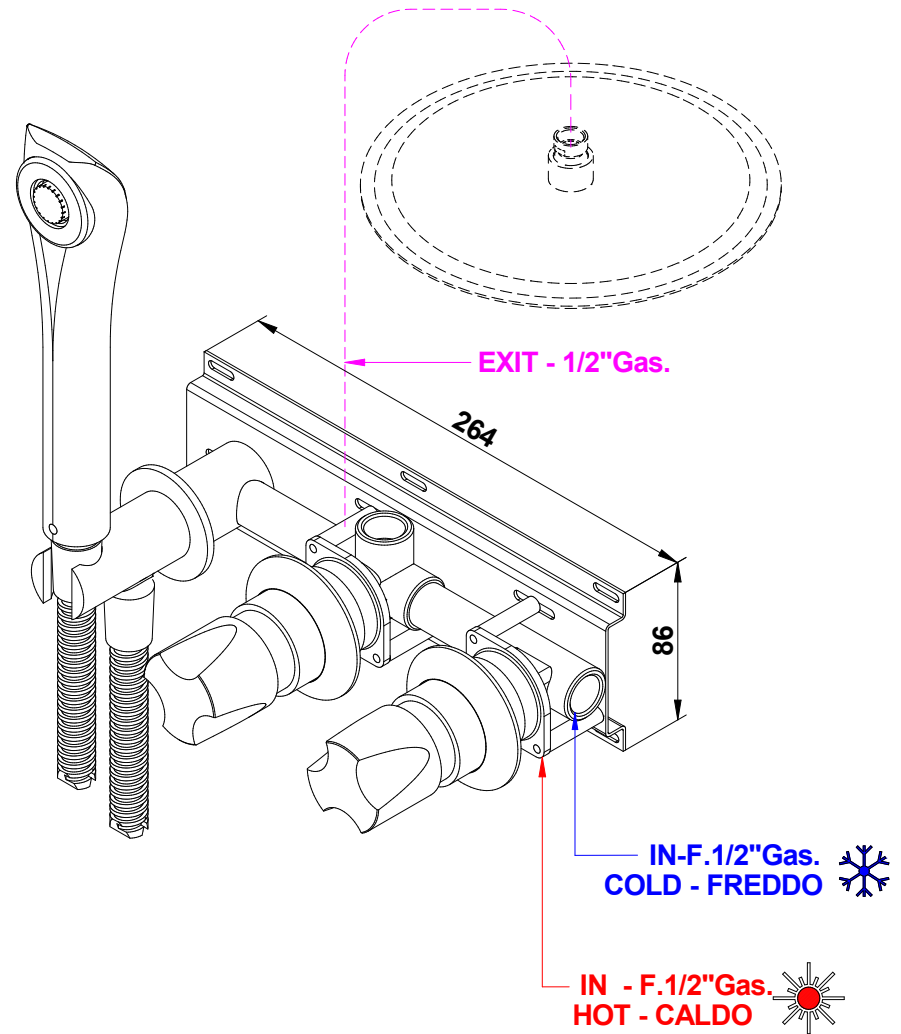

MIN 61mm -- MAX 85mm

Cod. TO551\_\_\_ADEU+9690DP  
TOOLS

Gruppo incasso completo  
di miscelatore, deviatore, set doccia e connessioni  
con piastra interna per fissaggio semplificato  
in acciaio spazzolato, 316.

316 brushed stainless steel  
built-in mixer with mixer,  
diverter, and handshower set and connection  
with easy installation internal plate.

**bongio**

Mario Bongio s.r.l.  
Via Aldo Moro, 2  
28017 San Maurizio d'Opaglio (NO) - Italy  
tel: +39 0322 967248 fax: +39 0322 950012  
www.bongio.com