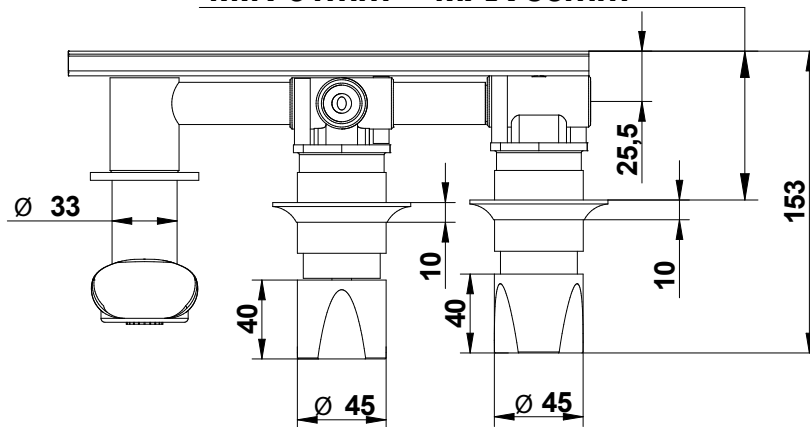

MIN 61mm -- MAX 85mm

Cod. TO551\_\_\_ADEU+9690DP  
TOOLS

Gruppo incasso completo  
di miscelatore, deviatore, set doccia e connessioni  
con piastra interna per fissaggio semplificato  
in acciaio spazzolato, 316.

316 brushed stainless steel  
built-in mixer with mixer,  
diverter, and handshower set and connection  
with easy installation internal plate.

**bongio**

Mario Bongio s.r.l.  
Via Aldo Moro, 2  
28017 San Maurizio d'Opaglio (NO) - Italy  
tel: +39 0322 967248 fax: +39 0322 950012  
www.bongio.com