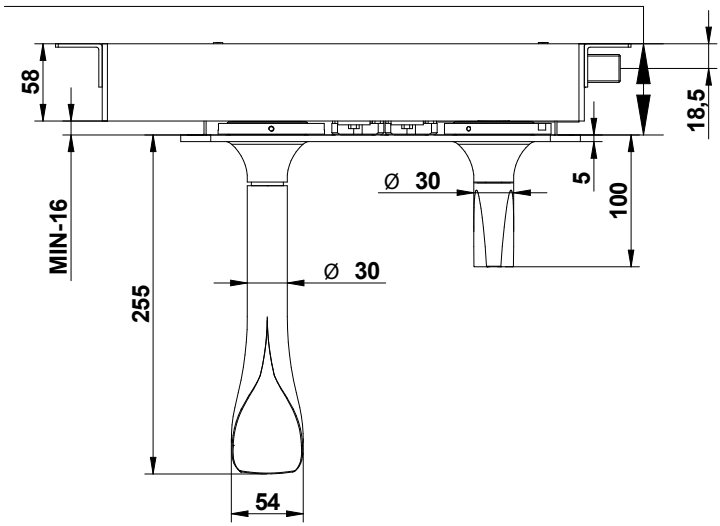

MIN - 70 -- MAX 90

 **IN- M.1/2"**
FREDDA/COLD

 **IN- M.1/2"**
CALDA/HOT

SCARICO CASSETTA
BOX WATER OUTLET

Cod. TO588 ___ EU+TOSCAT588
TOOLS

Miscelatore a parete con doccetta estraibile e piastra, in acciaio spazzolato 316 E CARTUCCIA PROGRESSIVA uso lavabo/cucina

316 Brushed stainless steel wall mixer with spout and plate, **PROGRESSIVE CARTRIDGE** use basin/kitchen

bongio

Mario Bongio s.r.l.
Via Aldo Moro, 2
28017 San Maurizio d'Opaglio (NO) - Italy
tel: +39 0322 967248 fax: +39 0322 950012
www.bongio.com