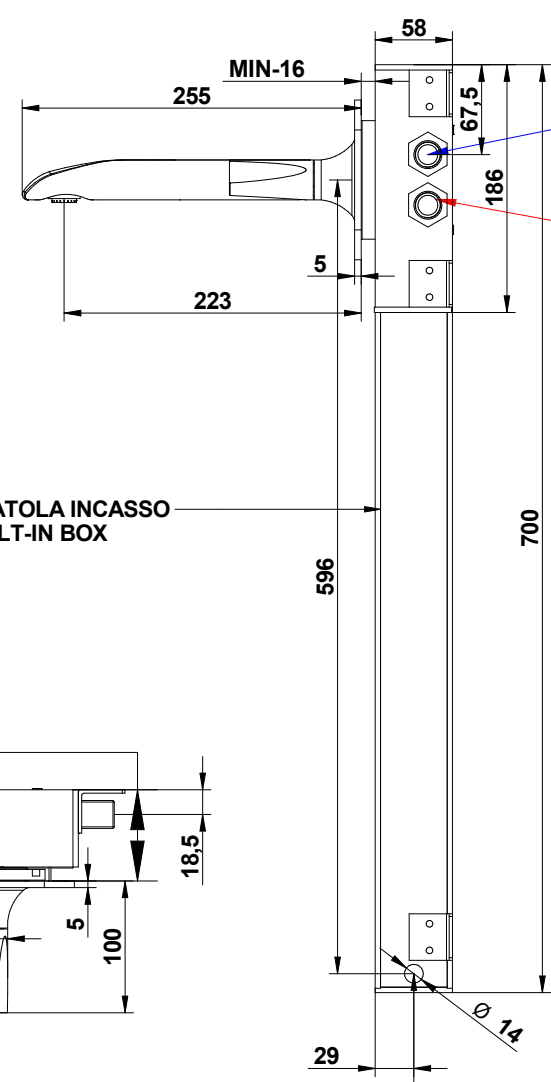

MIN - 70 -- MAX 90

 **IN- M.1/2"**
FREDDA/COLD

 **IN- M.1/2"**
CALDA/HOT

SCARICO CASSETTA
BOX WATER OUTLET

Cod. TO588 ___ EU+TOSCAT588
TOOLS

Miscelatore a parete con doccetta estraibile e piastra, in acciaio spazzolato 316 E CARTUCCIA PROGRESSIVA uso lavabo/cucina

316 Brushed stainless steel wall mixer with spout and plate, **PROGRESSIVE CARTRIDGE** use basin/kitchen

bongio

Mario Bongio s.r.l.
Via Aldo Moro, 2
28017 San Maurizio d'Opaglio (NO) - Italy
tel: +39 0322 967248 fax: +39 0322 950012
www.bongio.com