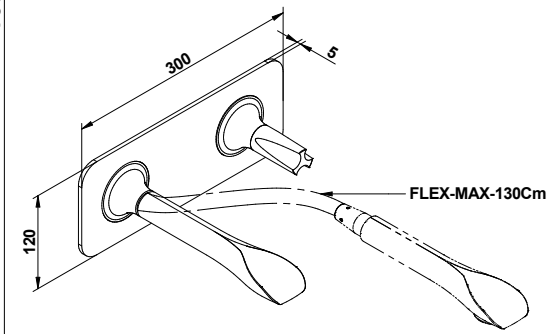

MIN - 70 -- MAX 90

 **IN- M.1/2"**
FREDDA/COLD

 **IN- M.1/2"**
CALDA/HOT

SCARICO CASSETTA
BOX WATER OUTLET

Cod. TO588 ___ EU+TOSCAT588
TOOLS

Miscelatore a parete con doccetta estraibile e piastra, in acciaio spazzolato 316 E CARTUCCIA PROGRESSIVA uso lavabo/cucina

316 Brushed stainless steel wall mixer with spout and plate, **PROGRESSIVE CARTRIDGE** use basin/kitchen

bongio

Mario Bongio s.r.l.
Via Aldo Moro, 2
28017 San Maurizio d'Opaglio (NO) - Italy
tel: +39 0322 967248 fax: +39 0322 950012
www.bongio.com