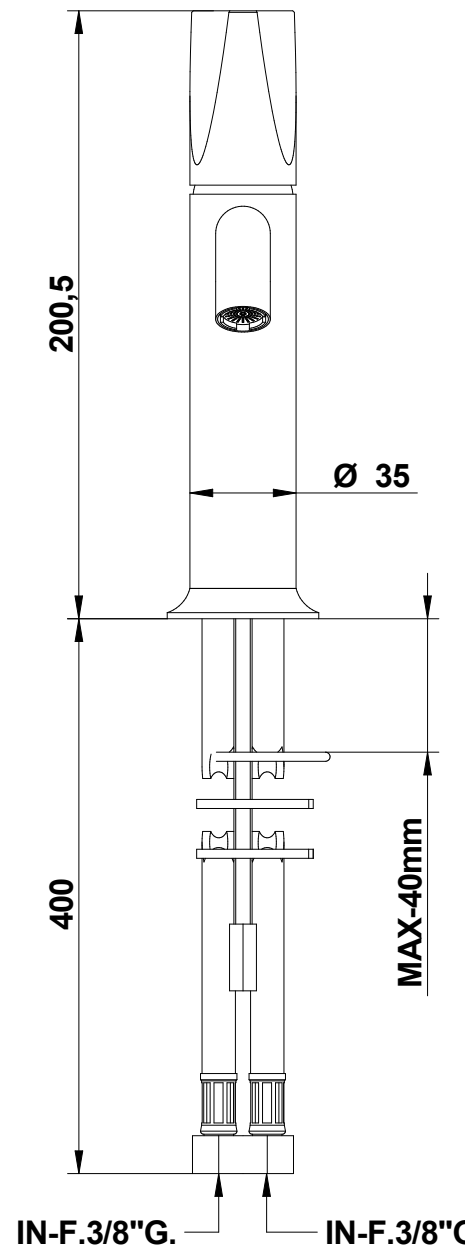

IN-F.3/8"G.

IN-F.3/8"G.

IN-F.3/8"G.

bongio

Cod. TO721 _ _ _ _
TOOLS

Miscelatore lavabo in acciaio spazzolato 316
con cartuccia tradizionale.

316 brushed stainless steel basin mixer
with traditional cartridge