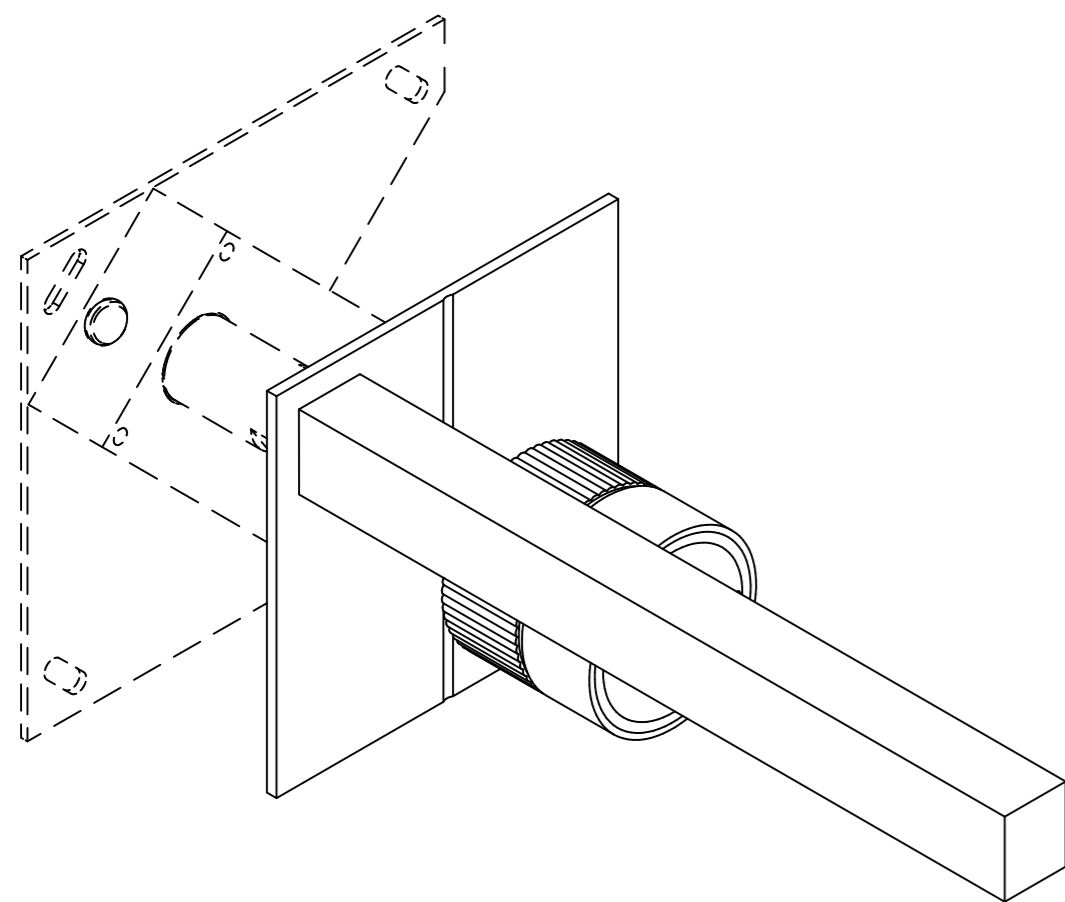

IN-F.1/2"  
FREDDO-COLD

IN F.1/2"  
CALDO-HOT

POSIZIONE INCASSO - A  
BUILT-IN POSITION

POSIZIONE INCASSO - B  
BUILT-IN POSITION

POSIZIONE INCASSO - C  
BUILT-IN POSITION

POSIZIONE INCASSO - D  
BUILT-IN POSITION

REVISIONE  
00 DEL 2026

**ET539** \_\_\_\_\_ **EU+9690ET**  
**serie ETNIS**

Miscelatore lavabo incasso a parete  
con bocca lunghezza 220mm,  
piastra, connessioni  
e cartuccia progressiva  
multi posizione

Built-in basin mixer with  
220mms long spout  
complete with plate, built-in connections  
and progressive cartridge  
multi - position

Mario Bongio s.r.l.  
Via Aldo Moro, 2  
28017 San Maurizio d'Opaglio (NO) - Italy  
tel: +39 0322 967248 fax: +39 0322 950012  
www.bongio.com