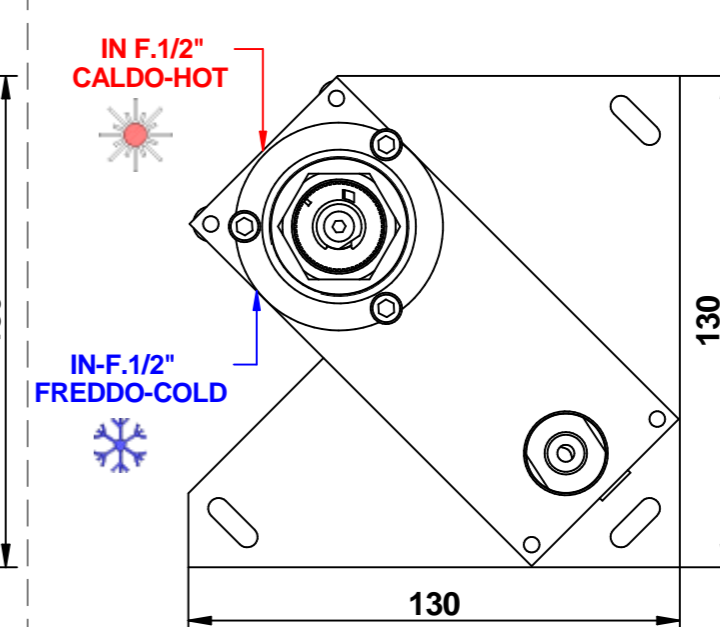

IN-F.1/2"  
FREDDO-COLD

IN F.1/2"  
CALDO-HOT

POSIZIONE INCASSO - A  
BUILT-IN POSITION

POSIZIONE INCASSO - B  
BUILT-IN POSITION

POSIZIONE INCASSO - C  
BUILT-IN POSITION

POSIZIONE INCASSO - D  
BUILT-IN POSITION

REVISIONE  
00 DEL 2026

**ET539** \_\_\_\_\_ **EU+9690ET**  
**serie ETNIS**

Miscelatore lavabo incasso a parete  
con bocca lunghezza 220mm,  
piastra, connessioni  
e cartuccia progressiva  
multi posizione