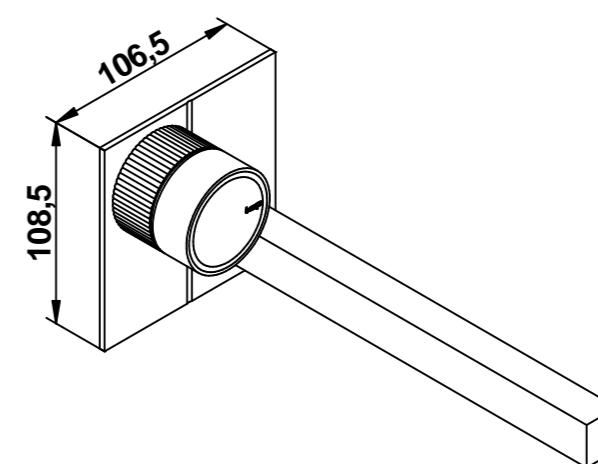

IN-F.1/2"  
FREDDO-COLD

IN F.1/2"  
CALDO-HOT

POSIZIONE INCASSO - A  
BUILT-IN POSITION

POSIZIONE INCASSO - B  
BUILT-IN POSITION

POSIZIONE INCASSO - C  
BUILT-IN POSITION

POSIZIONE INCASSO - D  
BUILT-IN POSITION

REVISIONE  
00 DEL 2026

**ET539** \_\_\_\_\_ **EU+9690ET**  
**serie ETNIS**

Miscelatore lavabo incasso a parete  
con bocca lunghezza 220mm,  
piastra, connessioni  
e cartuccia progressiva  
multi posizione

Built-in basin mixer with  
220mms long spout  
complete with plate, built-in connections  
and progressive cartridge  
multi - position

Mario Bongio s.r.l.  
Via Aldo Moro, 2  
28017 San Maurizio d'Opaglio (NO) - Italy  
tel: +39 0322 967248 fax: +39 0322 950012  
www.bongio.com