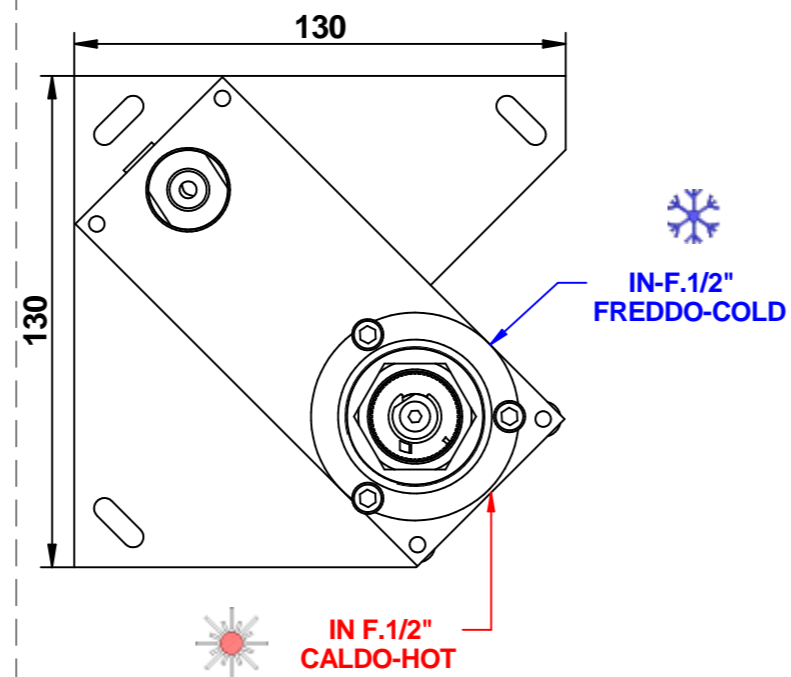

IN-F.1/2"  
FREDDO-COLD

IN F.1/2"  
CALDO-HOT

POSIZIONE INCASSO - A  
BUILT-IN POSITION

POSIZIONE INCASSO - B  
BUILT-IN POSITION

POSIZIONE INCASSO - C  
BUILT-IN POSITION

POSIZIONE INCASSO - D  
BUILT-IN POSITION

REVISIONE  
00 DEL 2026

**ET539** \_\_\_\_\_ **EU+9690ET**  
**serie ETNIS**

Miscelatore lavabo incasso a parete  
con bocca lunghezza 220mm,  
piastra, connessioni  
e cartuccia progressiva  
multi posizione