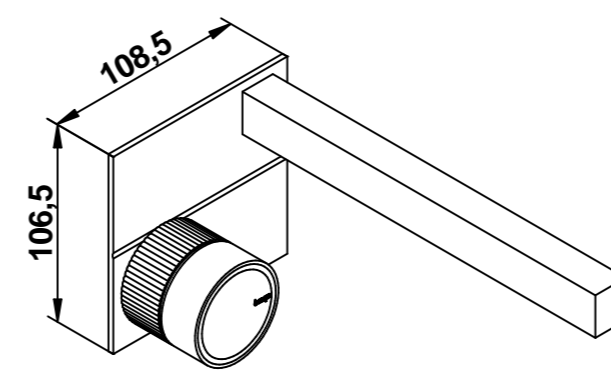

IN-F.1/2"  
FREDDO-COLD

IN F.1/2"  
CALDO-HOT

POSIZIONE INCASSO - A  
BUILT-IN POSITION

POSIZIONE INCASSO - B  
BUILT-IN POSITION

POSIZIONE INCASSO - C  
BUILT-IN POSITION

POSIZIONE INCASSO - D  
BUILT-IN POSITION

REVISIONE  
00 DEL 2026

**ET539** \_\_\_\_\_ **EU+9690ET**  
**serie ETNIS**

Miscelatore lavabo incasso a parete  
con bocca lunghezza 220mm,  
piastra, connessioni  
e cartuccia progressiva  
multi posizione

Built-in basin mixer with  
220mms long spout  
complete with plate, built-in connections  
and progressive cartridge  
multi - position

Mario Bongio s.r.l.  
Via Aldo Moro, 2  
28017 San Maurizio d'Opaglio (NO) - Italy  
tel: +39 0322 967248 fax: +39 0322 950012  
www.bongio.com