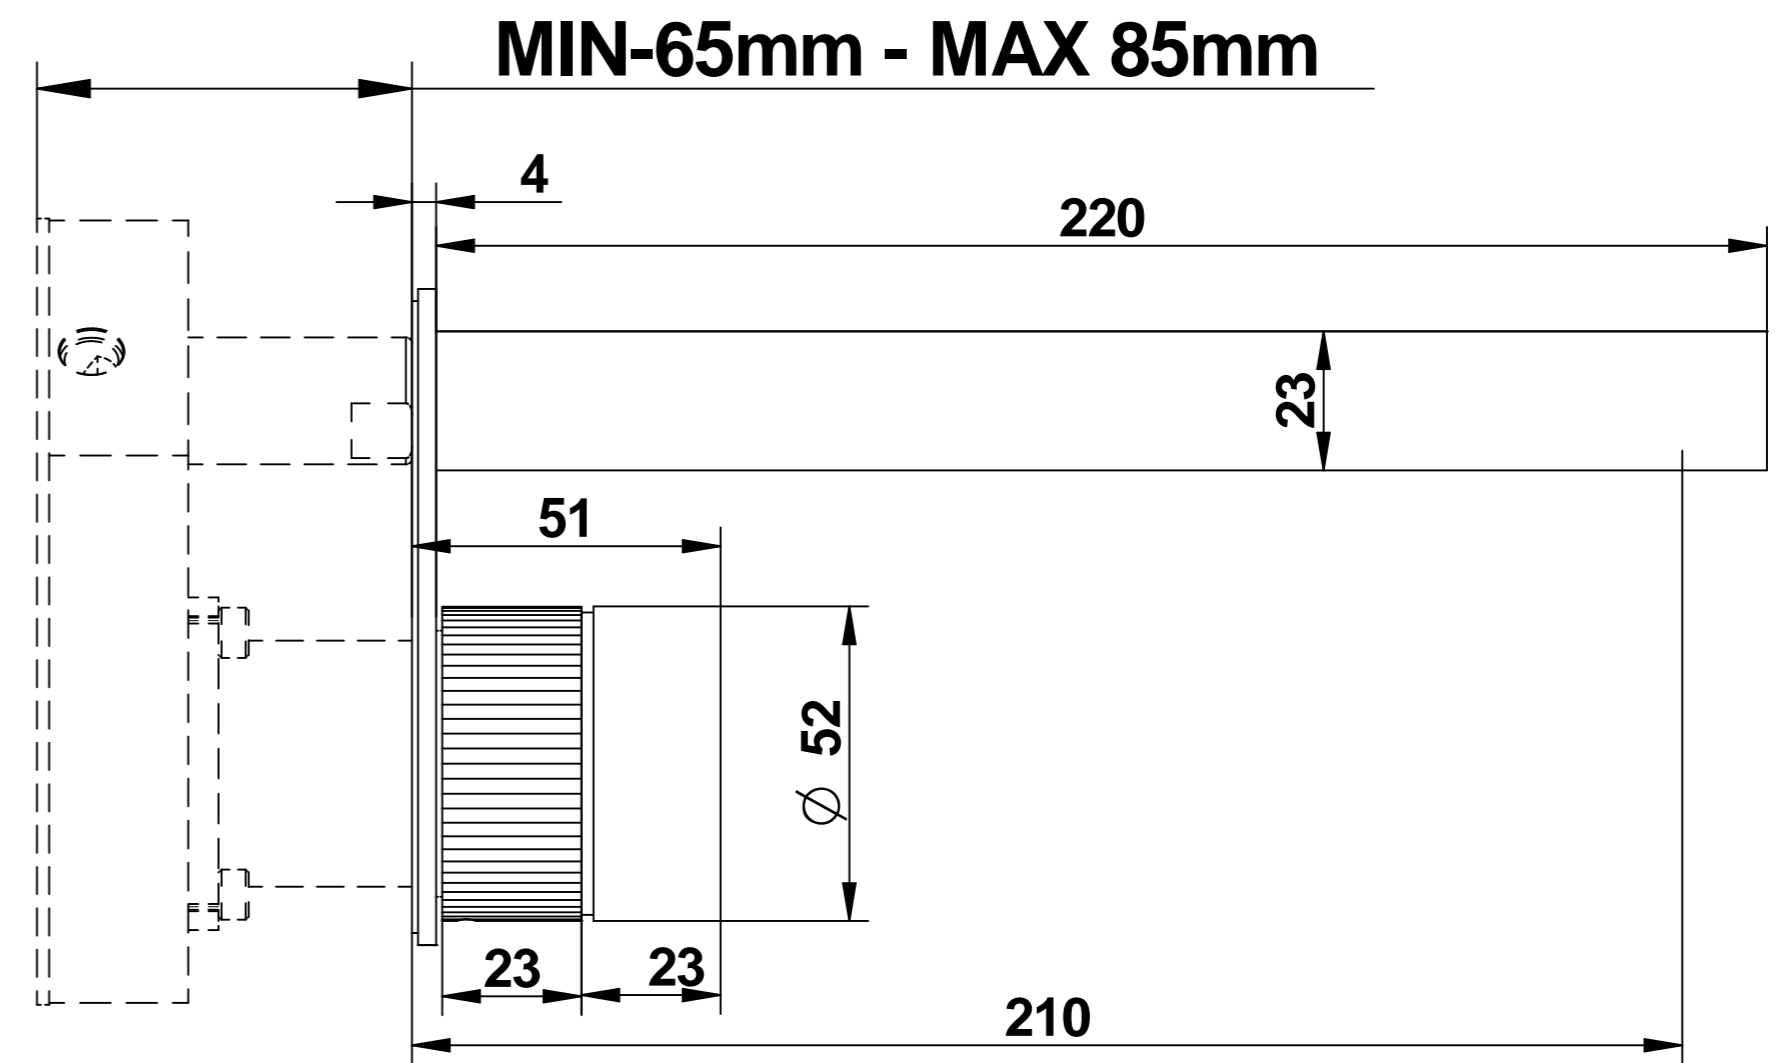

IN-F.1/2"  
FREDDO-COLD

IN F.1/2"  
CALDO-HOT

POSIZIONE INCASSO - A  
BUILT-IN POSITION

POSIZIONE INCASSO - B  
BUILT-IN POSITION

POSIZIONE INCASSO - C  
BUILT-IN POSITION

POSIZIONE INCASSO - D  
BUILT-IN POSITION

REVISIONE  
00 DEL 2026

**ET539** \_\_\_\_\_ **EU+9690ET**  
**serie ETNIS**

Miscelatore lavabo incasso a parete  
con bocca lunghezza 220mm,  
piastra, connessioni  
e cartuccia progressiva  
multi posizione

Built-in basin mixer with  
220mms long spout  
complete with plate, built-in connections  
and progressive cartridge  
multi - position

Mario Bongio s.r.l.  
Via Aldo Moro, 2  
28017 San Maurizio d'Opaglio (NO) - Italy  
tel: +39 0322 967248 fax: +39 0322 950012  
www.bongio.com