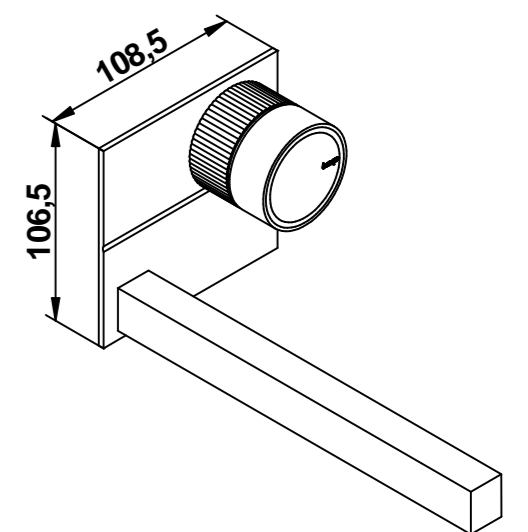

IN-F.1/2"  
FREDDO-COLD

IN F.1/2"  
CALDO-HOT

POSIZIONE INCASSO - A  
BUILT-IN POSITION

POSIZIONE INCASSO - B  
BUILT-IN POSITION

POSIZIONE INCASSO - C  
BUILT-IN POSITION

POSIZIONE INCASSO - D  
BUILT-IN POSITION

REVISIONE  
00 DEL 2026

**ET539** \_\_\_\_\_ **EU+9690ET**  
**serie ETNIS**

Miscelatore lavabo incasso a parete  
con bocca lunghezza 220mm,  
piastra, connessioni  
e cartuccia progressiva  
multi posizione

Built-in basin mixer with  
220mms long spout  
complete with plate, built-in connections  
and progressive cartridge  
multi - position

Mario Bongio s.r.l.  
Via Aldo Moro, 2  
28017 San Maurizio d'Opaglio (NO) - Italy  
tel: +39 0322 967248 fax: +39 0322 950012  
www.bongio.com