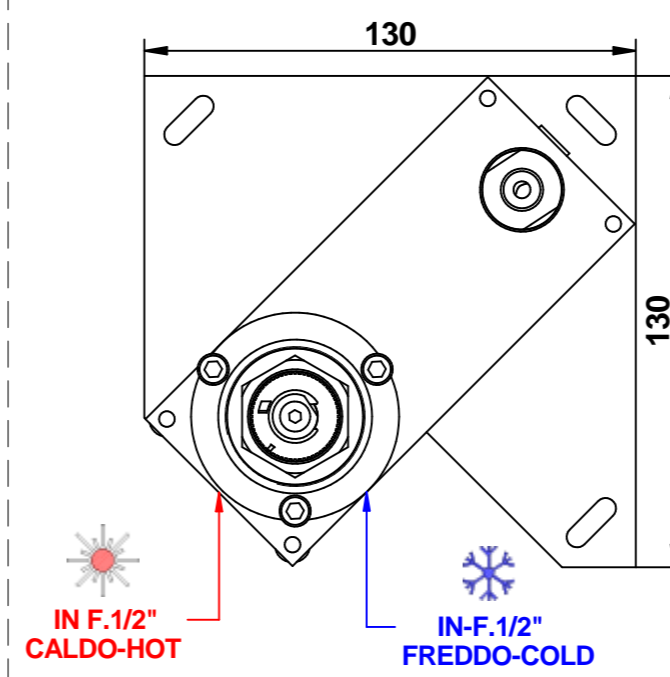

IN-F.1/2"  
FREDDO-COLD

IN F.1/2"  
CALDO-HOT

POSIZIONE INCASSO - A  
BUILT-IN POSITION

POSIZIONE INCASSO - B  
BUILT-IN POSITION

POSIZIONE INCASSO - C  
BUILT-IN POSITION

POSIZIONE INCASSO - D  
BUILT-IN POSITION

REVISIONE  
00 DEL 2026

**ET539** \_\_\_\_\_ **EU+9690ET**  
**serie ETNIS**

Miscelatore lavabo incasso a parete  
con bocca lunghezza 220mm,  
piastra, connessioni  
e cartuccia progressiva  
multi posizione