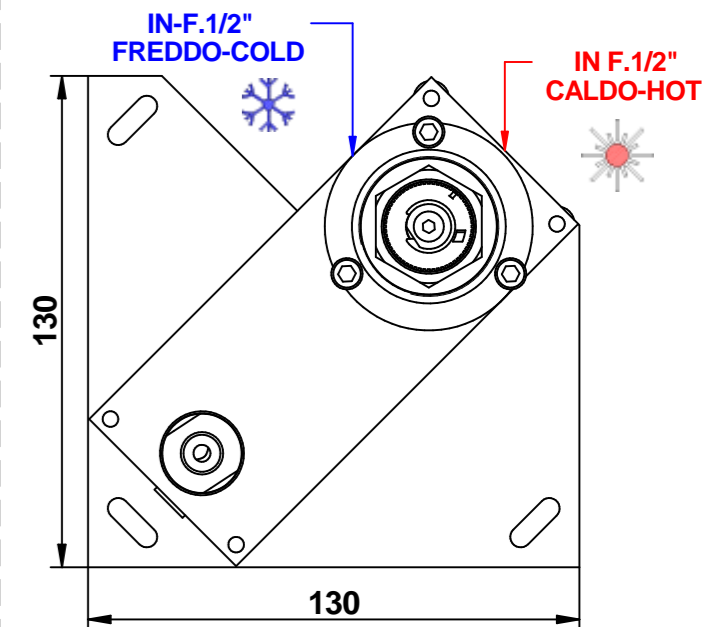

IN-F.1/2"  
FREDDO-COLD

IN F.1/2"  
CALDO-HOT

POSIZIONE INCASSO - A  
BUILT-IN POSITION

POSIZIONE INCASSO - B  
BUILT-IN POSITION

POSIZIONE INCASSO - C  
BUILT-IN POSITION

POSIZIONE INCASSO - D  
BUILT-IN POSITION

REVISIONE  
00 DEL 2026

**ET539** \_\_\_\_\_ **EU+9690ET**  
**serie ETNIS**

Miscelatore lavabo incasso a parete  
con bocca lunghezza 220mm,  
piastra, connessioni  
e cartuccia progressiva  
multi posizione