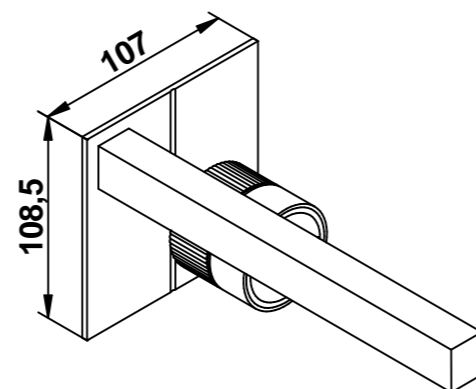

IN-F.1/2"  
FREDDO-COLD

IN F.1/2"  
CALDO-HOT

POSIZIONE INCASSO - A  
BUILT-IN POSITION

POSIZIONE INCASSO - B  
BUILT-IN POSITION

POSIZIONE INCASSO - C  
BUILT-IN POSITION

POSIZIONE INCASSO - D  
BUILT-IN POSITION

REVISIONE  
00 DEL 2026

**ET539** \_\_\_\_\_ **EU+9690ET**  
**serie ETNIS**

Miscelatore lavabo incasso a parete  
con bocca lunghezza 220mm,  
piastra, connessioni  
e cartuccia progressiva  
multi posizione

Built-in basin mixer with  
220mms long spout  
complete with plate, built-in connections  
and progressive cartridge  
multi - position

Mario Bongio s.r.l.  
Via Aldo Moro, 2  
28017 San Maurizio d'Opaglio (NO) - Italy  
tel: +39 0322 967248 fax: +39 0322 950012  
www.bongio.com