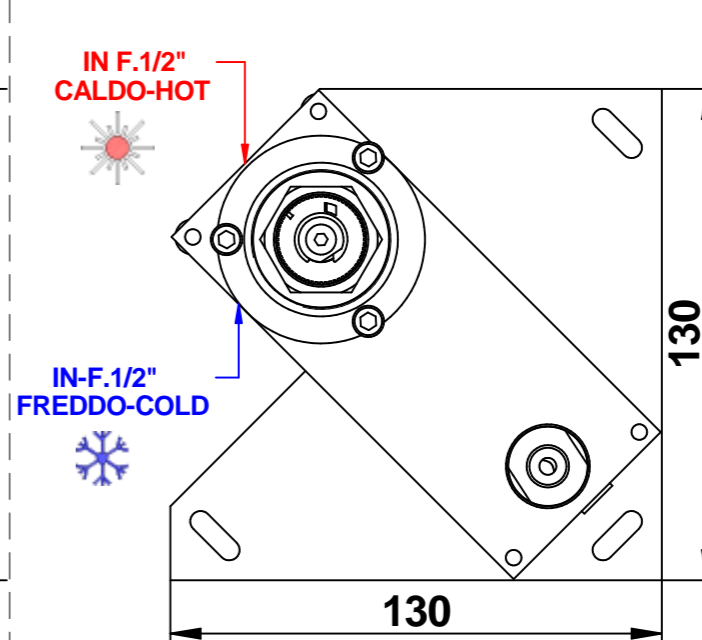

**POSIZIONE INCASSO - A
BUILT-IN POSITION**

**POSIZIONE INCASSO - B
BUILT-IN POSITION**

**POSIZIONE INCASSO - C
BUILT-IN POSITION**

**POSIZIONE INCASSO - D
BUILT-IN POSITION**

REVISIONE
00 DEL 2026

ET540 _ _ _ EU+9690ET
serie ETNIS

© Copyright of Mario Bongio s.r.l.

Miscelatore lavabo incasso a parete
con bocca lunghezza 220mm,
con connessioni
e cartuccia progressiva
multi posizione

Built-in basin mixer with
220mms long spout
complete with built-it connections
and progressive cartridge
multi - position