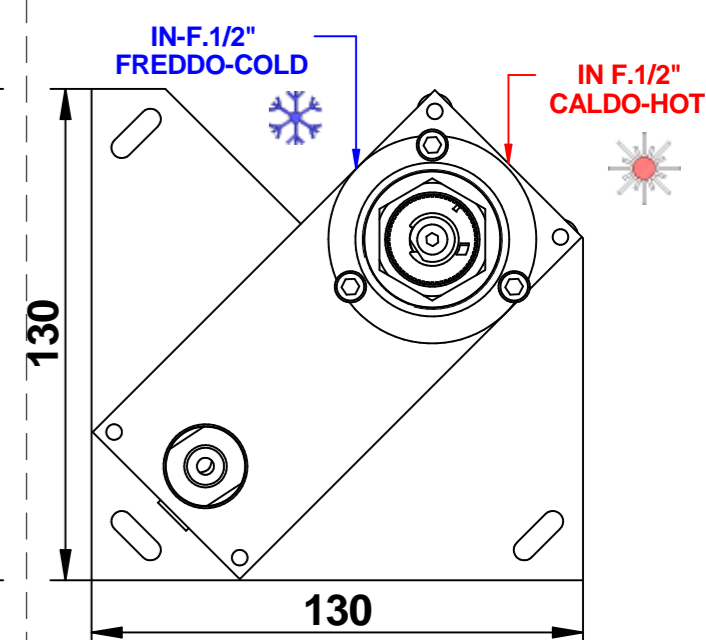

**POSIZIONE INCASSO - A
BUILT-IN POSITION**

**POSIZIONE INCASSO - B
BUILT-IN POSITION**

**POSIZIONE INCASSO - C
BUILT-IN POSITION**

**POSIZIONE INCASSO - D
BUILT-IN POSITION**

REVISIONE
00 DEL 2026

ET540 _ _ _ EU+9690ET
serie ETNIS

© Copyright of Mario Bongio s.r.l.

Miscelatore lavabo incasso a parete
con bocca lunghezza 220mm,
con connessioni
e cartuccia progressiva
multi posizione

Built-in basin mixer with
220mms long spout
complete with built-it connections
and progressive cartridge
multi - position