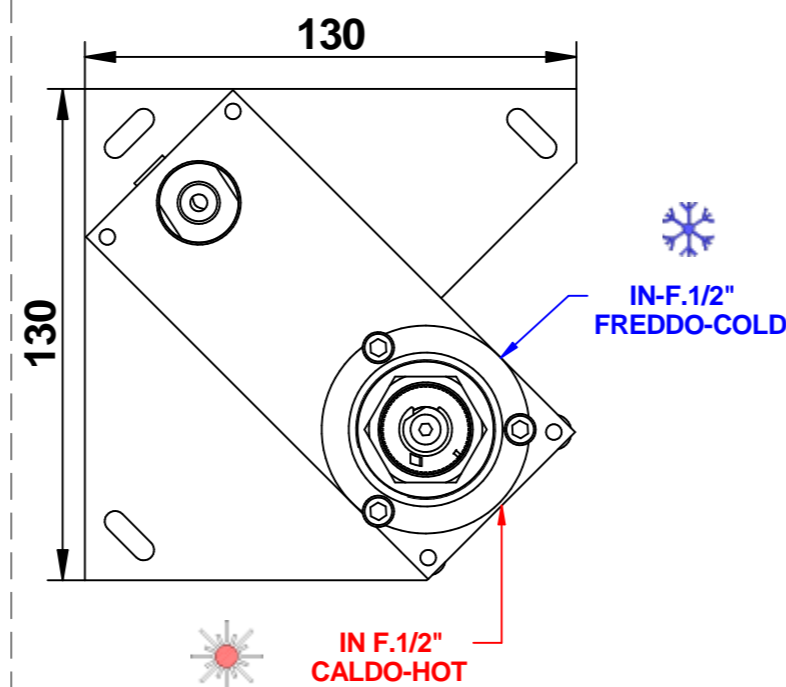

**POSIZIONE INCASSO - A
BUILT-IN POSITION**

**POSIZIONE INCASSO - B
BUILT-IN POSITION**

**POSIZIONE INCASSO - C
BUILT-IN POSITION**

**POSIZIONE INCASSO - D
BUILT-IN POSITION**

REVISIONE
00 DEL 2026

ET540 _ _ _ EU+9690ET
serie ETNIS

© Copyright of Mario Bongio s.r.l.

Miscelatore lavabo incasso a parete
con bocca lunghezza 220mm,
con connessioni
e cartuccia progressiva
multi posizione

Built-in basin mixer with
220mms long spout
complete with built-it connections
and progressive cartridge
multi - position