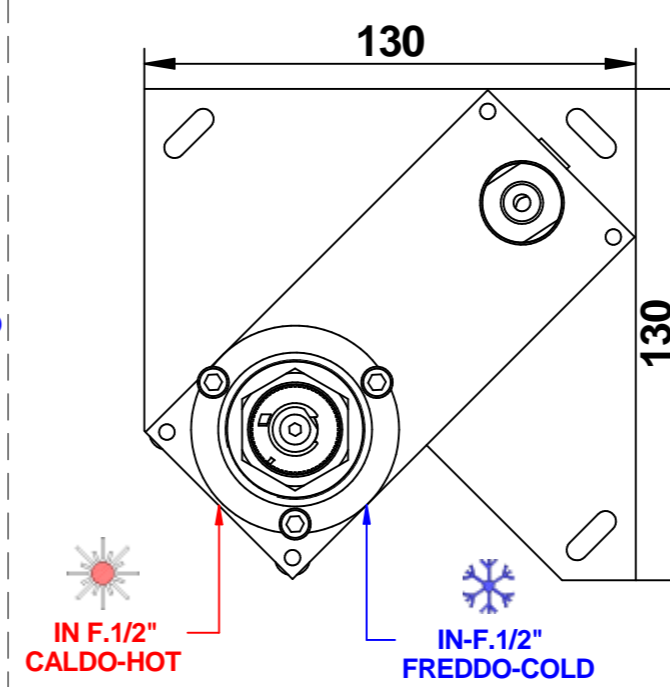

**POSIZIONE INCASSO - A
BUILT-IN POSITION**

**POSIZIONE INCASSO - B
BUILT-IN POSITION**

**POSIZIONE INCASSO - C
BUILT-IN POSITION**

**POSIZIONE INCASSO - D
BUILT-IN POSITION**

REVISIONE
00 DEL 2026

ET540 _ _ _ EU+9690ET
serie ETNIS

© Copyright of Mario Bongio s.r.l.

Miscelatore lavabo incasso a parete
con bocca lunghezza 220mm,
con connessioni
e cartuccia progressiva
multi posizione

Built-in basin mixer with
220mms long spout
complete with built-it connections
and progressive cartridge
multi - position