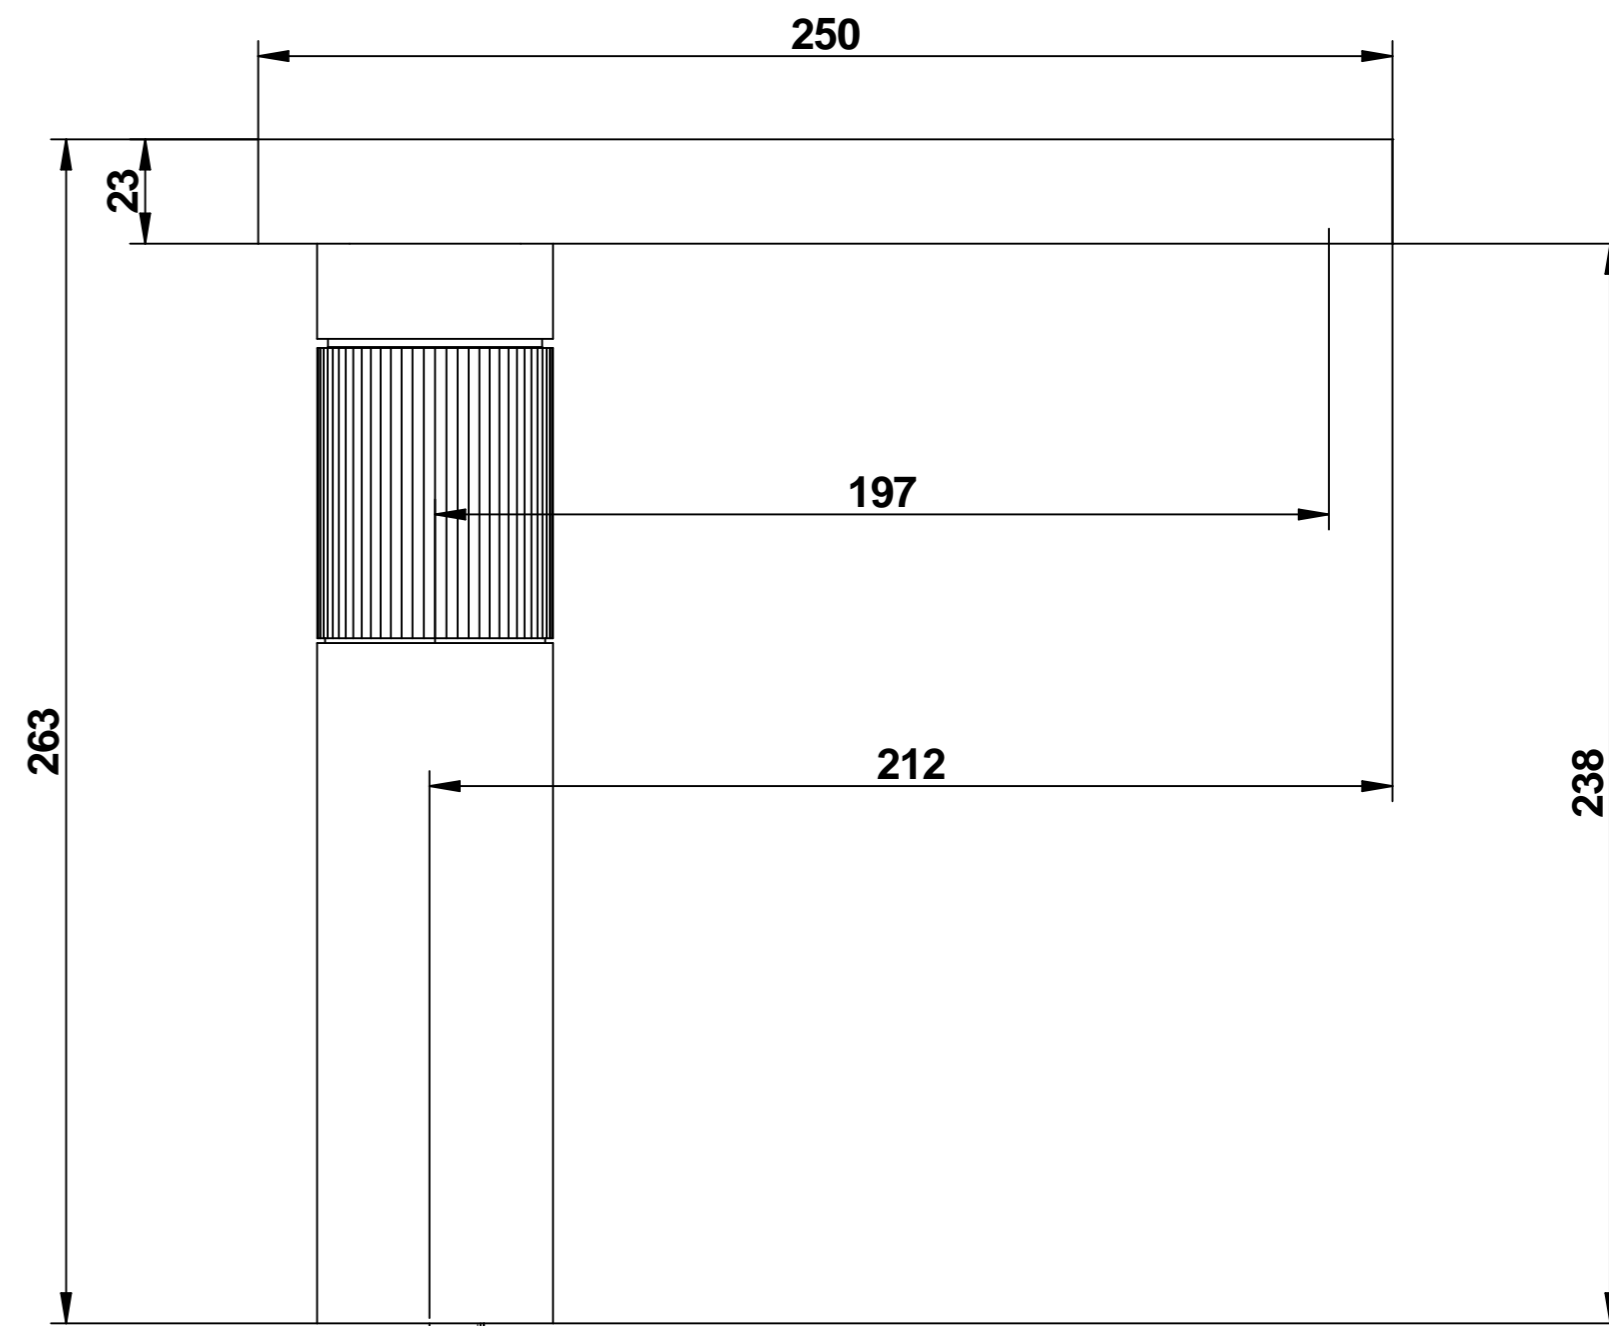

☀ **IN-F.3/8"G. CALDA-HOT**
❄ **IN-F.3/8"G. FREDDA-COLD**
❄

REVISIONE
00 DEL 2026

**ET720 \_ \_ \_ 15**  
**serie ETNIS**

**Miscelatore lavabo  
 prolungato 150mm  
 con cartuccia progressiva**

**High basin mixer  
 with 150mms extension  
 and progressive mixer**