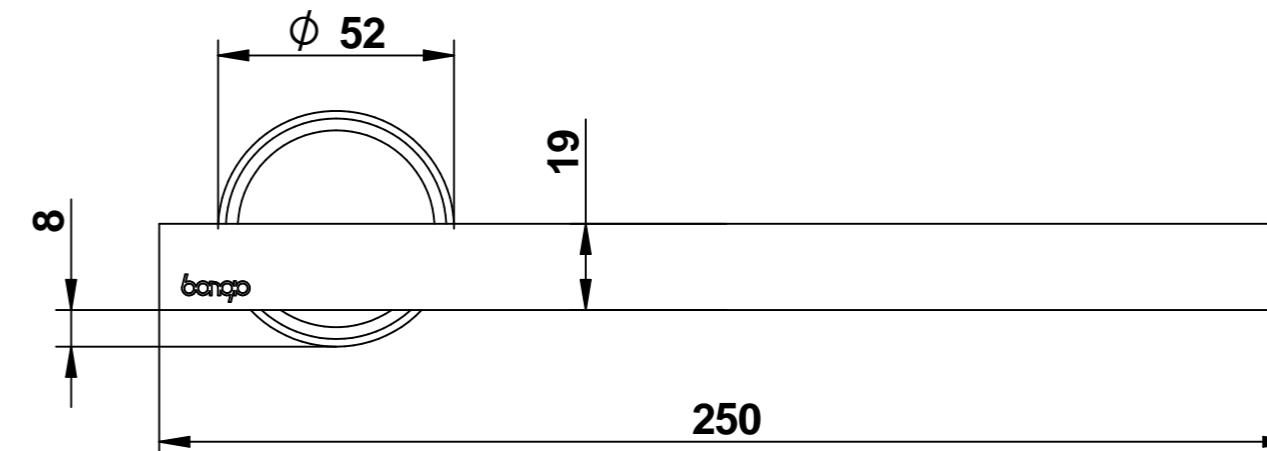

☀ **IN-F.3/8"G. CALDA-HOT**
❄ **IN-F.3/8"G. FREDDA-COLD**
❄

REVISIONE
00 DEL 2026

**ET720 \_ \_ \_ 15**  
**serie ETNIS**

**Miscelatore lavabo  
 prolungato 150mm  
 con cartuccia progressiva**

**High basin mixer  
 with 150mms extension  
 and progressive mixer**