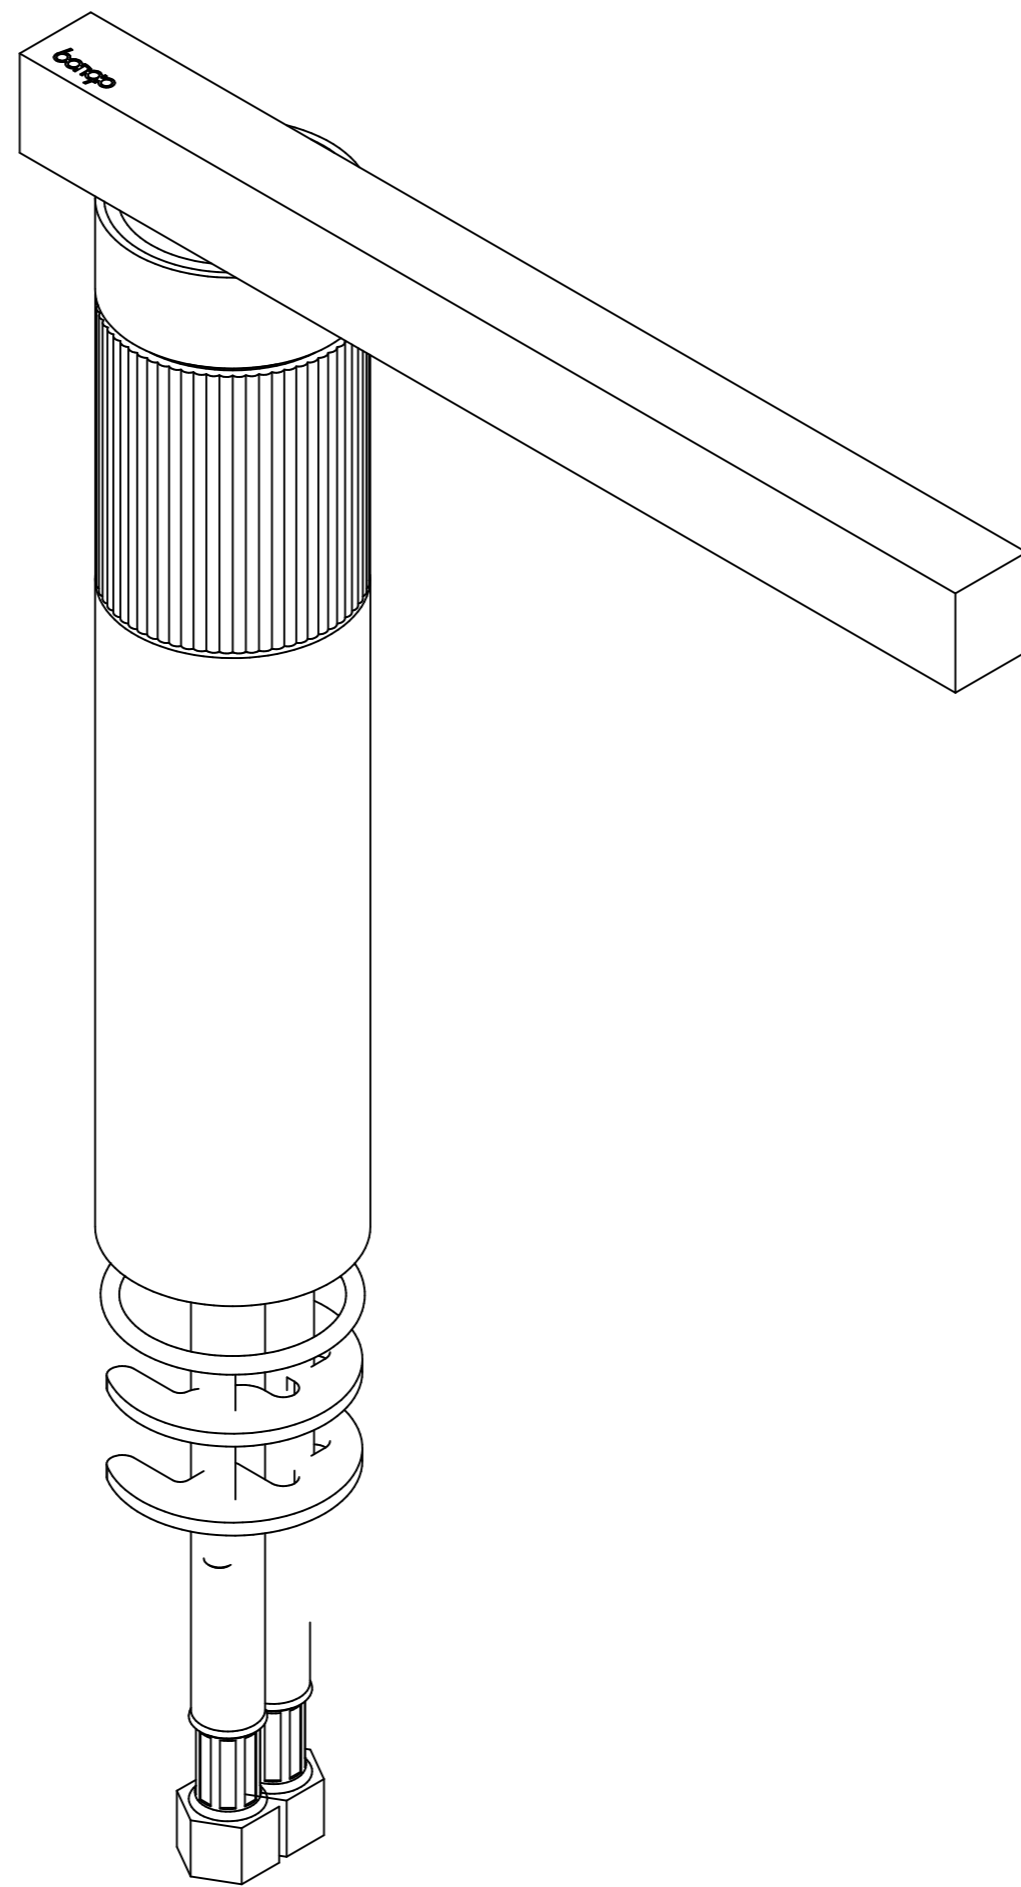

☀ **IN-F.3/8"G. CALDA-HOT**
❄ **IN-F.3/8"G. FREDDA-COLD**
❄

REVISIONE
00 DEL 2026

**ET720 \_ \_ \_ 15**  
**serie ETNIS**

**Miscelatore lavabo  
 prolungato 150mm  
 con cartuccia progressiva**

**High basin mixer  
 with 150mms extension  
 and progressive mixer**