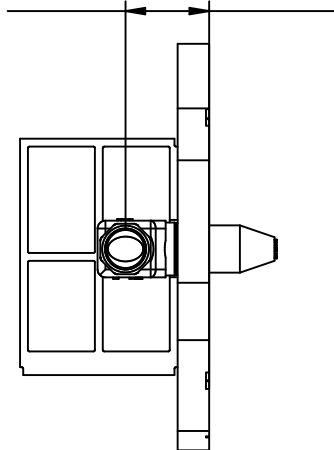

Corpo incasso per /art:
30438 - 42438 - 31438 - 40538

MIN 37mm. - MAX 55mm.

Built-in body for/items:
30438 - 42438 - 31438 - 40538

Corpo incasso per /art: 15538 -
09538/AX - 05538 - 11538 - 12538 -
06538 - 65538 - 04538 - 02538
19538 - 22538 - 17538 - 21538 - 23538

MIN 35mm. - MAX 48mm.

Built-in body for/items: 15538 -
09538/AX - 05538 - 11538 - 12538 -
06538 - 65538 - 04538 - 02538
19538 - 22538 - 17538 - 21538 - 23538

Cod. 9767 - 9767/AQ
9767/OX
COMPLEMENTI

© Copyright of Mario Bongio s.r.l.

Corpo incasso per /art:
30438 - 42438 - 31438 - 40538 -
15538 - 09538/AX - 05538 - 11538 - 12538 -
06538 - 65538 - 04538 - 02538
19538 - 22538 - 17538 - 21538 - 23538

Built-in body for/items:
30438 - 42438 - 31438 - 40538 -
15538 - 09538/AX - 05538 - 11538 - 12538 -
06538 - 65538 - 04538 - 02538
19538 - 22538 - 17538 - 21538 - 23538