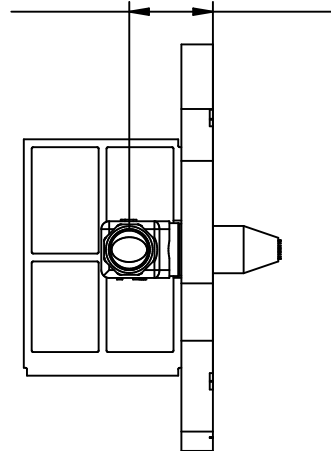

Corpo incasso per /art:
30438 - 42438 - 31438 - 40538

MIN 37mm. - MAX 55mm.

Built-in body for/items:
30438 - 42438 - 31438 - 40538

Corpo incasso per /art: 15538 -
09538/AX - 05538 - 11538 - 12538 -
06538 - 65538 - 04538 - 02538
19538 - 22538 - 17538 - 21538 - 23538

MIN 35mm. - MAX 48mm.

Built-in body for/items: 15538 -
09538/AX - 05538 - 11538 - 12538 -
06538 - 65538 - 04538 - 02538
19538 - 22538 - 17538 - 21538 - 23538

Cod. 9767 - 9767/AQ
9767/OX
COMPLEMENTI

© Copyright of Mario Bongio s.r.l.

Corpo incasso per /art:
30438 - 42438 - 31438 - 40538 -
15538 - 09538/AX - 05538 - 11538 - 12538 -
06538 - 65538 - 04538 - 02538
19538 - 22538 - 17538 - 21538 - 23538

Built-in body for/items:
30438 - 42438 - 31438 - 40538 -
15538 - 09538/AX - 05538 - 11538 - 12538 -
06538 - 65538 - 04538 - 02538
19538 - 22538 - 17538 - 21538 - 23538