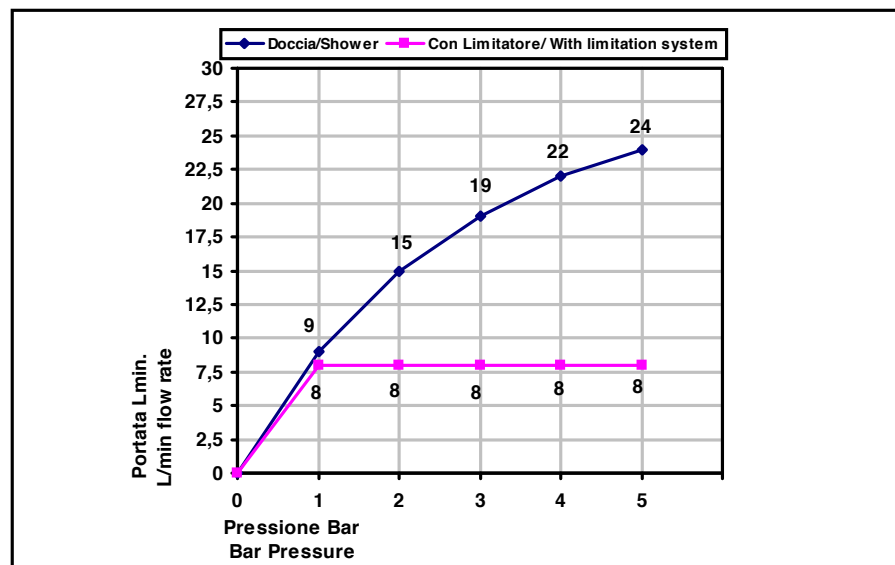

Pressione dinamica minima di utilizzo 0,5 bar.  
 Minimum dynamic pressure of use: 0,5 Bar.

La doccetta Art\_923/3 è dotato di limitatore di portata da 8l/min da 1 a 5 bar  
 The handshower Art\_923/3 has a limitation system of 8l/m for 1 to 5 Bar

**PORTATE A PRESSIONE DINAMICA SENZA LIMITATORE**  
**FLOW RATES AT DYNAMIC PRESSURE WITHOUT LIMITATION SYSTEM**

-Uscita Doccia	1 bar	9 l/min
- Shower exit	2 bar	15 l/min
	3 bar	19 l/min
	4 bar	22 l/min
	5 bar	24 l/min