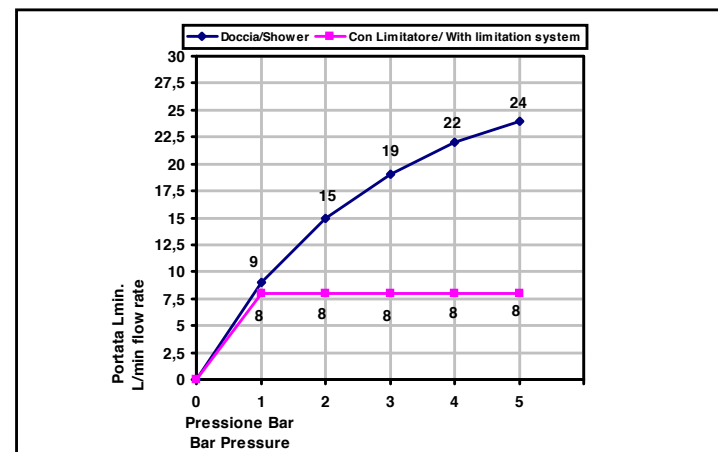

Pressione dinamica minima di utilizzo 0,5 bar.
Minimum dynamic pressure of use: 0,5 Bar.

La doccietta Art_923 è dotato di limitatore di portata da 8l/min da 1 a 5 bar
The handshower Art_923 has a limitation system of 8l/m for 1 to 5 Bar

**PORTATE A PRESSIONE DINAMICA SENZA LIMITATORE
FLOW RATES AT DYNAMIC PRESSURE WITHOUT LIMITATION SYSTEM**

-Uscita Doccia	1 bar	9 l/min
- Shower exit	2 bar	15 l/min
	3 bar	19 l/min
	4 bar	22 l/min
	5 bar	24 l/min

Cod. 926
Aste doccia

© Copyright of Bongio s.r.l.

Duplex senza erogazione
con supporto orientabile,
doccietta monogetto Ø 100 mm
e flessibile doppia aggraffatura
1500 mm, 1/2" ff conico

Shower set
with orientable bracket,
Ø 100 MMS single function handshower
and 1500 mms double interlock hose,
1/2" ff conical