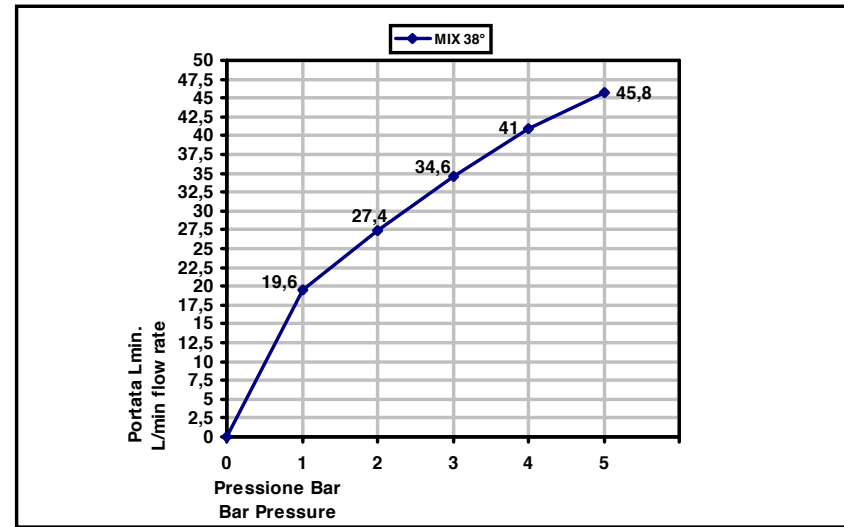

**PORTATA MISCELATORE CON USCITE NON COLLEGATE**  
**MIXER FEED WITH EXIT NOT CONNECTED**

**Cod. 43542/2**  
**Wellness**

Miscelatore termostatico incasso  
 con 2 rubinetti di apertura/chiusura  
 su piastra unica (2 uscite)