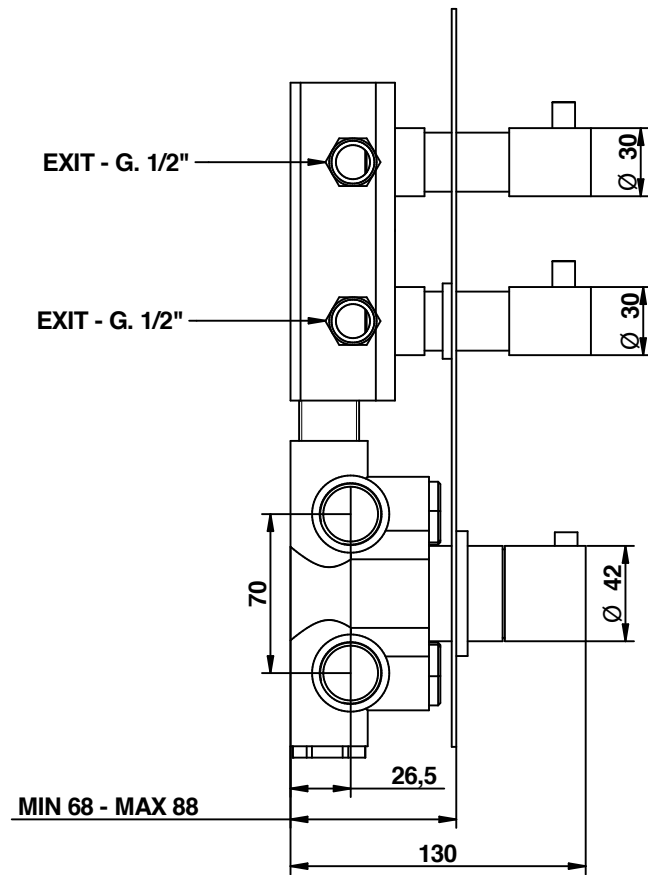

**PORTATA MISCELATORE CON USCITE NON COLLEGATE**  
**MIXER FEED WITH EXIT NOT CONNECTED**

**Cod. 43542/2**  
**Wellness**

Miscelatore termostatico incasso  
 con 2 rubinetti di apertura/chiusura  
 su piastra unica (2 uscite)

Built-in thermostatic mixer  
 with 2 open/close taps  
 on single plate (2 ways)

**bongio**

Mario Bongio s.r.l.  
 Via Aldo Moro, 2  
 28017 San Maurizio d'Opaglio (NO) - Italy  
 tel: +39 0322 967248 fax: +39 0322 950012  
 www.bongio.com