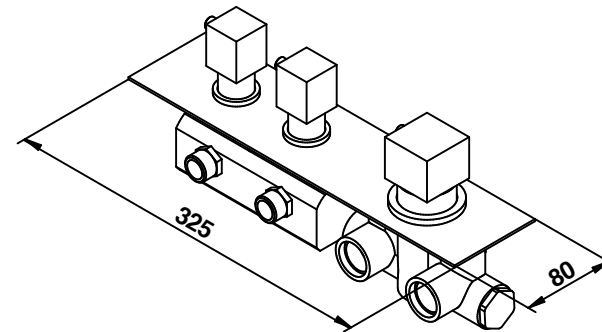

**PORTATA MISCELATORE CON USCITE NON COLLEGATE**  
**MIXER FEED WITH EXIT NOT CONNECTED**

**Cod. 43542/2**  
**Wellness**

Miscelatore termostatico incasso  
 con 2 rubinetti di apertura/chiusura  
 su piastra unica (2 uscite)

Built-in thermostatic mixer  
 with 2 open/close taps  
 on single plate (2 ways)

**bongio**

Mario Bongio s.r.l.  
 Via Aldo Moro, 2  
 28017 San Maurizio d'Opaglio (NO) - Italy  
 tel: +39 0322 967248 fax: +39 0322 950012  
 www.bongio.com